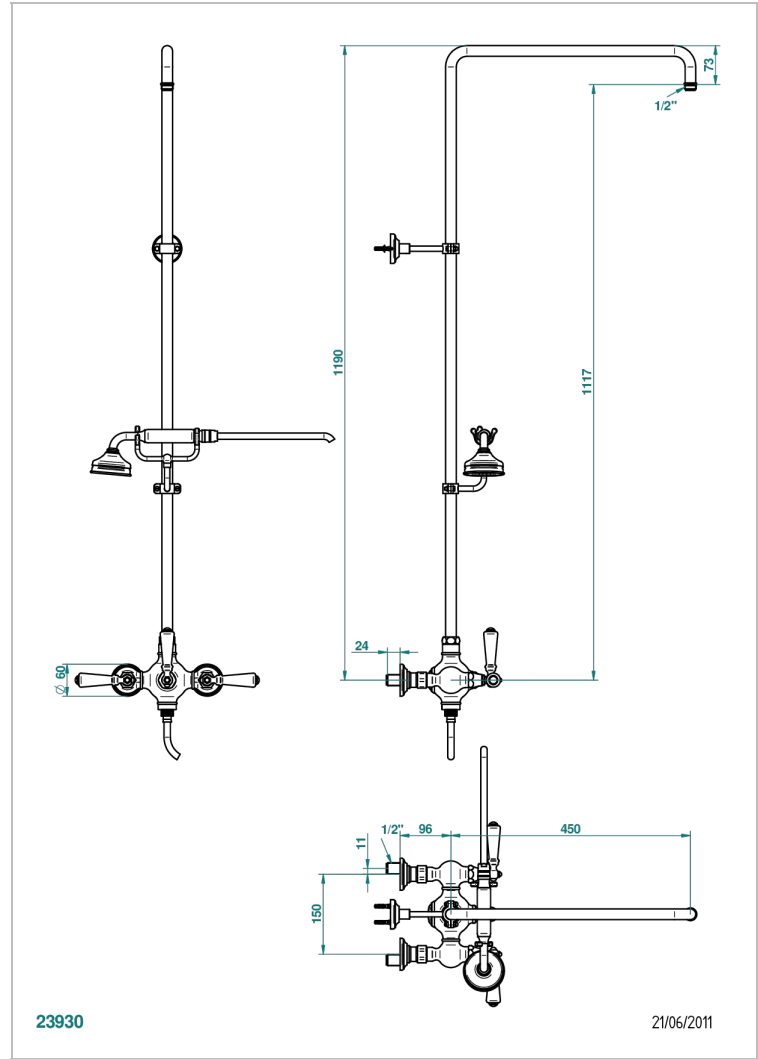

CHARLESTON WITH LEVER

G75-64CD

THG[®]
PARIS

1/2"手动分水器淋浴龙头, 150毫米孔距, 1.1米淋浴柱和入墙式固件, 花洒, 1.5米软管, 软管支架 (无莲蓬头)

特色

- Charleston with lever
- 1/2"手动分水器淋浴龙头, 150毫米孔距, 1.1米淋浴柱和入墙式固件, 花洒, 1.5米软管, 软管支架 (无莲蓬头)

技术特征

- Recommandé : 3 bars (max. 5 bars) - Advised : 43,5 psi (max. 72 psi)
- Douchette : 9,5 l/min à 3 bars (2.52 gpm at 43.5 psi)
- ajouter la pomme - add the showerhead

可选饰面

Black ceram - D30
Blush PVD - H62
Graphite PVD - H64
Matt Umber PVD - H67
Matt blush PVD - H60
Matt graphite PVD - H65

Natural smoked Brass - A13
PVD哑光棕铜 - F34
PVD哑光金 - H53
PVD哑光铜 - H50
PVD哑光镍 - H56
PVD抛光铜 - H49

PVD棕铜 - F33
PVD金色 - H52
PVD镍 - H55
Umber PVD - H66
哑光浅金 - F31
哑光金 - F07

哑光铬 - C02
哑光镍 - C01
复古镍 - H28
抛光金 (24K金) - F01
抛光铬 - A02
抛光铬/抛光金 - G02

抛光镍 - B01
浅金 - F30
漆面铜 - D01