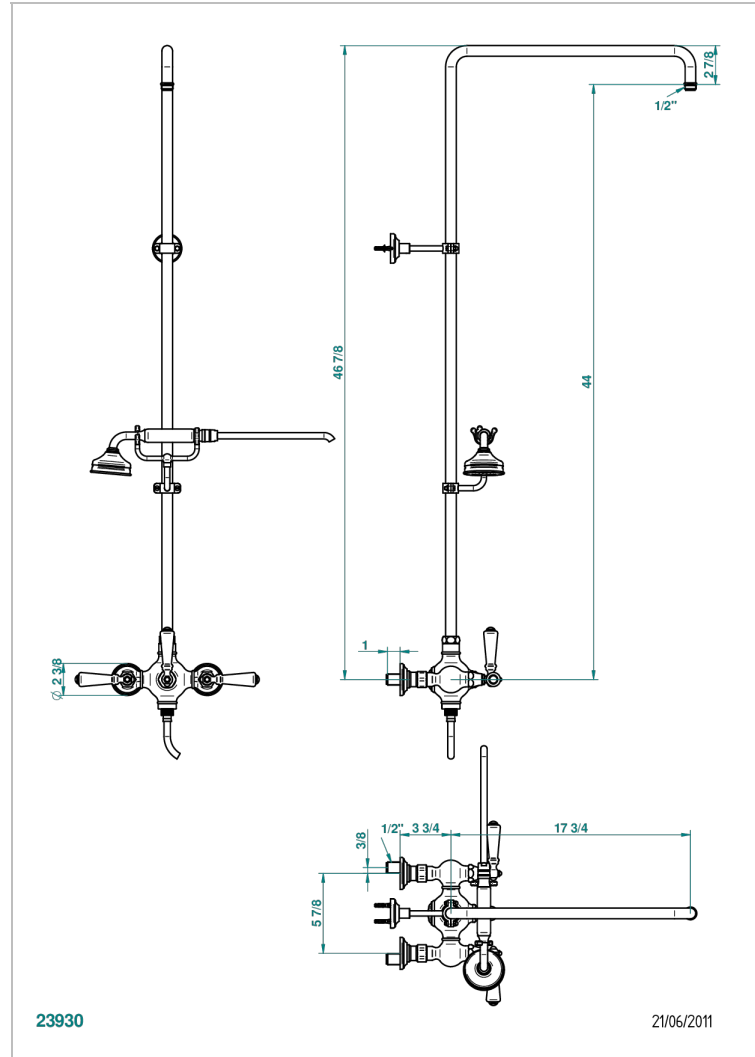

CHARLESTON С РУКОЯТКАМИ

G75-64CD

THG[®]
PARIS

Смеситель для душа встраиваемый в стену / переключатель / открытая душевая колонна / душ "телефон", шланг и настенные ручки для лейки - межцентровое расстояние 150 мм. (без верхней лейки)

ХАРАКТЕРИСТИКИ

- Charleston с ручьятками
- Смеситель для душа встраиваемый в стену / переключатель / открытая душевая колонна / душ "телефон", шланг и настенные ручки для лейки - межцентровое расстояние 150 мм. (без верхней лейки)

ТЕХНИЧЕСКИЕ ХАРАКТЕРИСТИКИ

- Recommandé : 3 bars (max. 5 bars) - Advised : 43,5 psi (max. 72 psi)
- Douchette : 9,5 l/min à 3 bars (2.52 gpm at 43.5 psi)
- ajouter la pomme - add the showerhead

ДОСТУПНЫЕ ВАРИАНТЫ ПОКРЫТИЙ