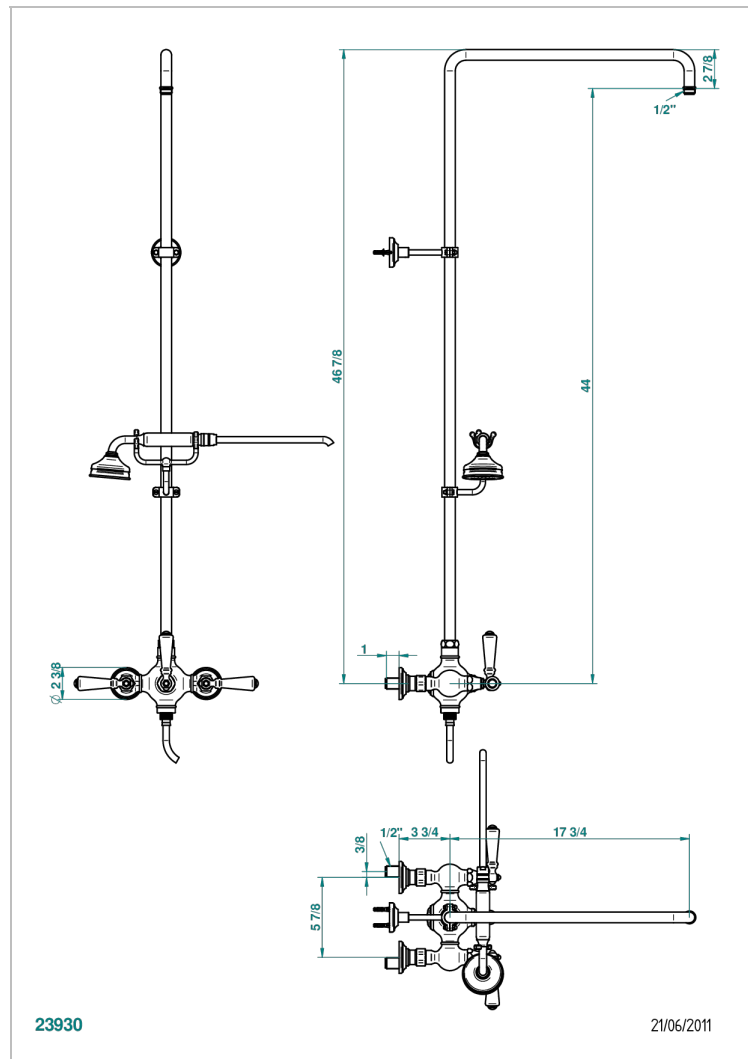

G75-64CD

Aufputz-brausebatterie 1/2" ohne brausekopf mit anschlüssen, absperrentil, aufsetzbarer duschstange 1,10 m, und wandanschlusshalter, achsabstand 150 mm

EIGENSCHAFTEN

- Charleston, Hebel
- Aufputz-brausebatterie 1/2" ohne brausekopf mit anschlüssen, absperrentil, aufsetzbarer duschstange 1,10 m, und wandanschlusshalter, achsabstand 150 mm

TECHNISCHE DATEN

- Recommandé : 3 bars (max. 5 bars) - Advised : 43,5 psi (max. 72 psi)
- Douchette : 9,5 l/min à 3 bars (2.52 gpm at 43.5 psi)
- ajouter la pomme - add the showerhead

VERFÜGBARE OBERFLÄCHEN