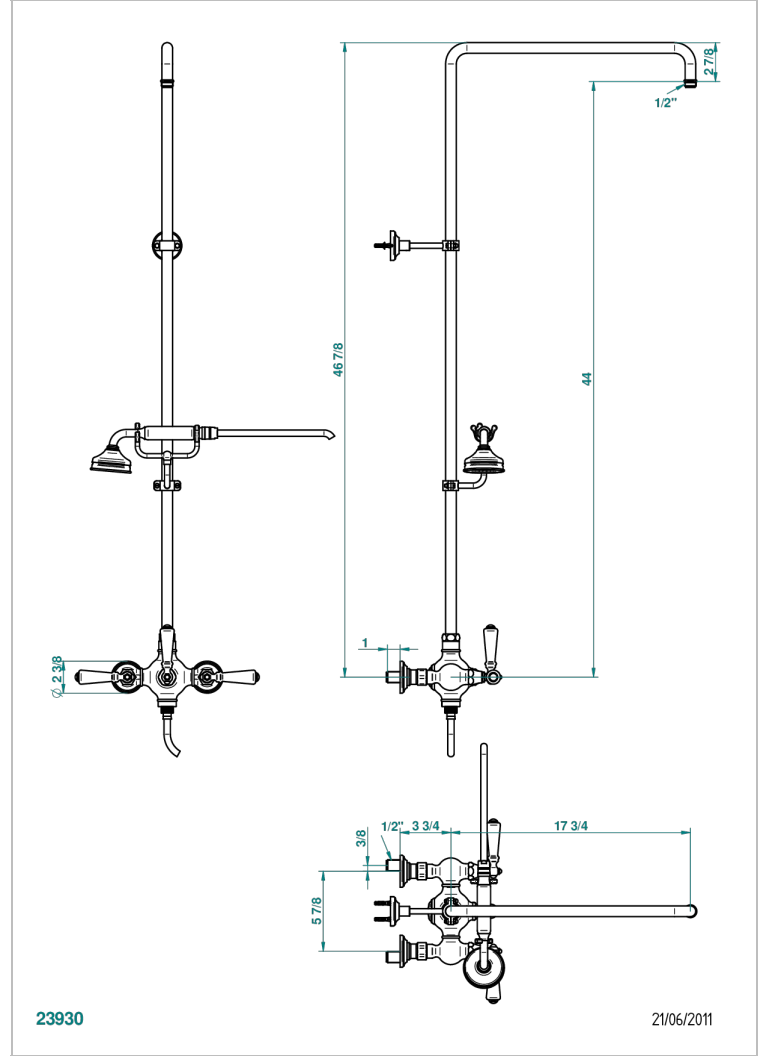

CHARLESTON WITH LEVER

G75-64CD

THG[®]
PARIS

1/2"手动分水器淋浴龙头，150毫米孔距，1.1米淋浴柱和入墙式固件，花洒，1.5米软管，软管支架（无莲蓬头）

特色

- Charleston with lever
- 1/2"手动分水器淋浴龙头，150毫米孔距，1.1米淋浴柱和入墙式固件，花洒，1.5米软管，软管支架（无莲蓬头）

技术特征

- Recommandé : 3 bars (max. 5 bars) - Advised : 43,5 psi (max. 72 psi)
- Douchette : 9,5 l/min à 3 bars (2.52 gpm at 43.5 psi)
- ajouter la pomme - add the showerhead

可选饰面

Black ceram - D30
Blush PVD - H62
Graphite PVD - H64
Matt Umber PVD - H67
Matt blush PVD - H60
Matt graphite PVD - H65

Natural smoked Brass - A13
PVD哑光棕铜 - F34
PVD哑光金 - H53
PVD哑光铜 - H50
PVD哑光镍 - H56
PVD抛光铜 - H49

PVD棕铜 - F33
PVD金色 - H52
PVD镍 - H55
Umber PVD - H66
哑光浅金 - F31
哑光金 - F07

哑光铬 - C02
哑光镍 - C01
复古镍 - H28
抛光金 (24K金) - F01
抛光铬 - A02
抛光铬/抛光金 - G02

抛光镍 - B01
浅金 - F30
漆面铜 - D01