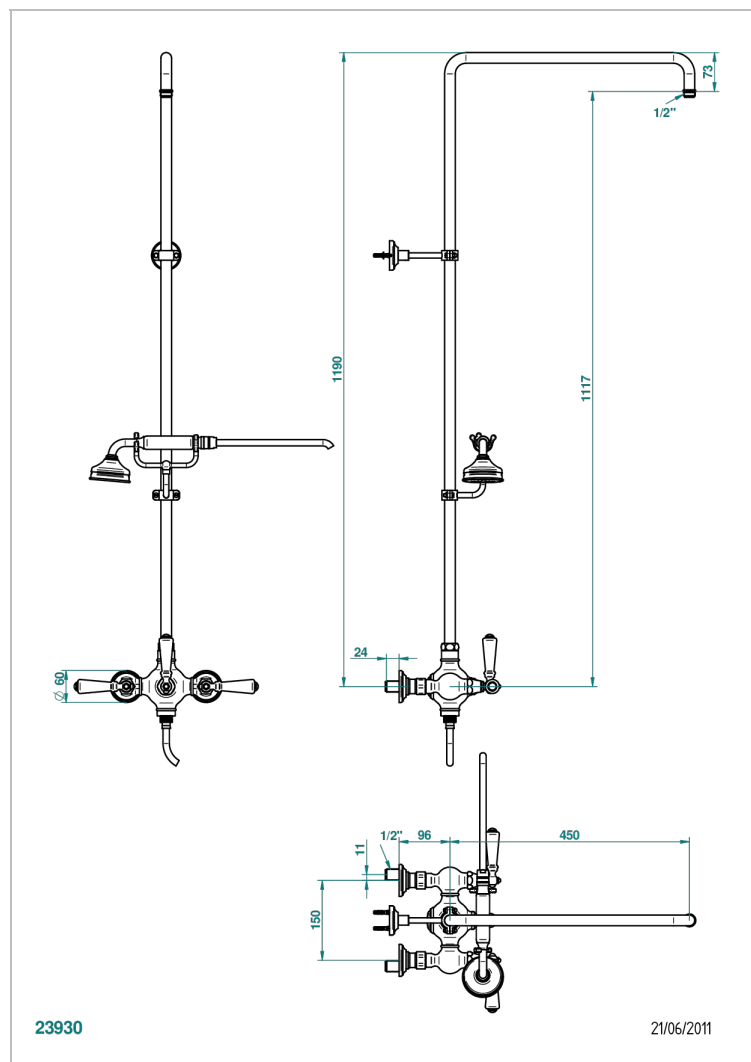

# 1900, HEBEL

G28-64CD

Aufputz-brausebatterie 1/2" ohne brausekopf mit anschlüssen, absperrentil, aufsetzbarer duschstange 1,10 m, und wandanschlusshalter, achsabstand 150 mm

THG<sup>®</sup>  
PARIS

## EIGENSCHAFTEN

- 1900, Hebel
- Aufputz-brausebatterie 1/2" ohne brausekopf mit anschlüssen, absperrentil, aufsetzbarer duschstange 1,10 m, und wandanschlusshalter, achsabstand 150 mm

## TECHNISCHE DATEN

- Recommandé : 3 bars (max. 5 bars) - Advised : 43,5 psi (max. 72 psi)
- Douchette : 9,5 l/min à 3 bars (2.52 gpm at 43.5 psi)
- ajouter la pomme - add the showerhead