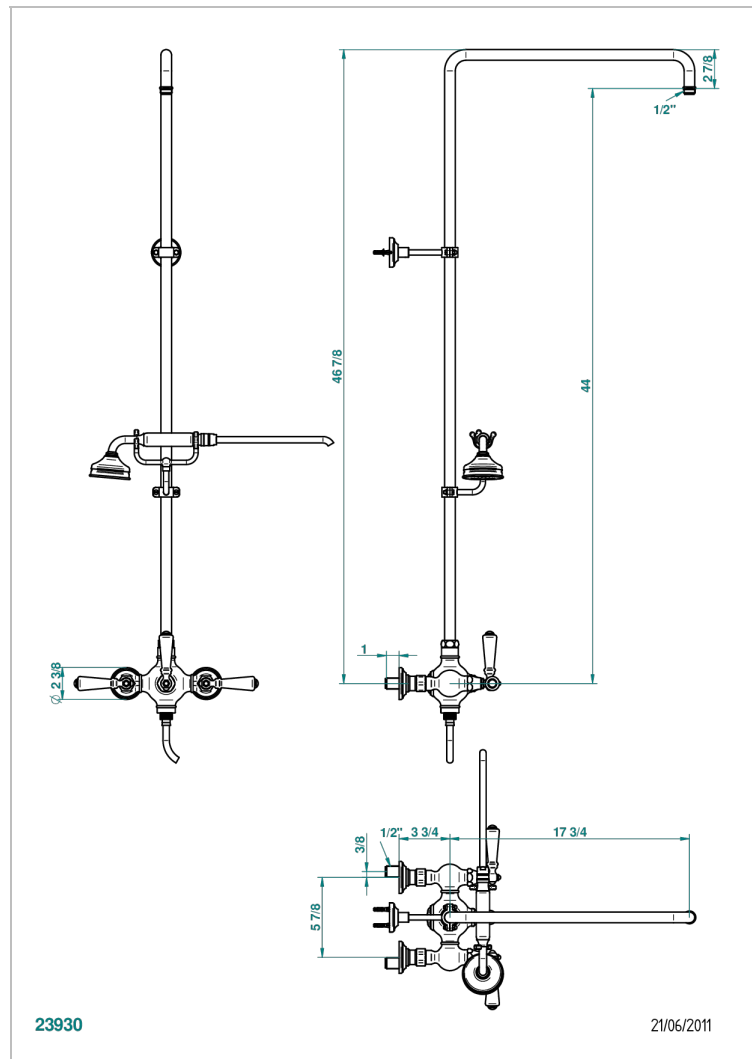

# 1900, HEBEL

G28-64CD

THG<sup>®</sup>  
PARIS

Aufputz-brausebatterie 1/2" ohne brausekopf mit anschlüssen, absperrentil, aufsetzbarer duschstange 1,10 m, und wandanschlusshalter, achsabstand 150 mm

## EIGENSCHAFTEN

- 1900, Hebel
- Aufputz-brausebatterie 1/2" ohne brausekopf mit anschlüssen, absperrentil, aufsetzbarer duschstange 1,10 m, und wandanschlusshalter, achsabstand 150 mm

## TECHNISCHE DATEN

- Recommandé : 3 bars (max. 5 bars) - Advised : 43,5 psi (max. 72 psi)
- Douchette : 9,5 l/min à 3 bars (2.52 gpm at 43.5 psi)
- ajouter la pomme - add the showerhead