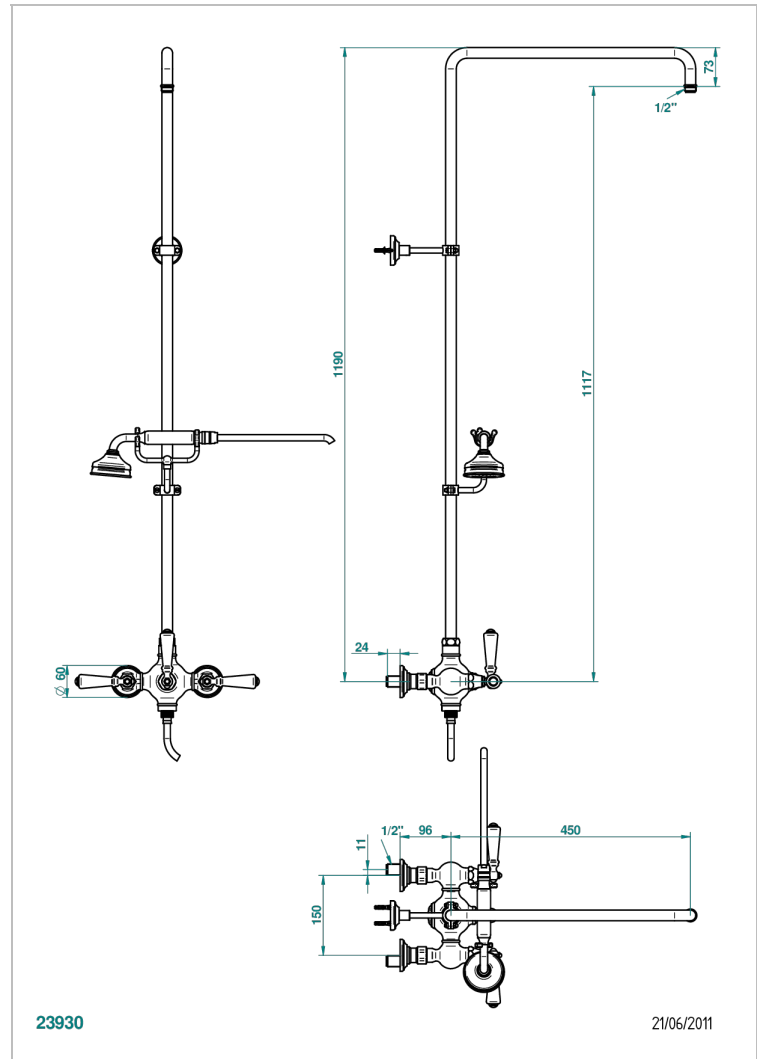

1900 С РУКОЯТКАМИ

G28-64CD

THG[®]
PARIS

Смеситель для душа встраиваемый в стену / переключатель / открытая душевая колонна / душ "телефон", шланг и настенные ручки для лейки - межцентровое расстояние 150 мм. (без верхней лейки)

ХАРАКТЕРИСТИКИ

- 1900 с ручьятками
- Смеситель для душа встраиваемый в стену / переключатель / открытая душевая колонна / душ "телефон", шланг и настенные ручки для лейки - межцентровое расстояние 150 мм. (без верхней лейки)

ТЕХНИЧЕСКИЕ ХАРАКТЕРИСТИКИ

- Recommandé : 3 bars (max. 5 bars) - Advised : 43,5 psi (max. 72 psi)
- Douchette : 9,5 l/min à 3 bars (2.52 gpm at 43.5 psi)
- ajouter la pomme - add the showerhead

ДОСТУПНЫЕ ВАРИАНТЫ ПОКРЫТИЙ