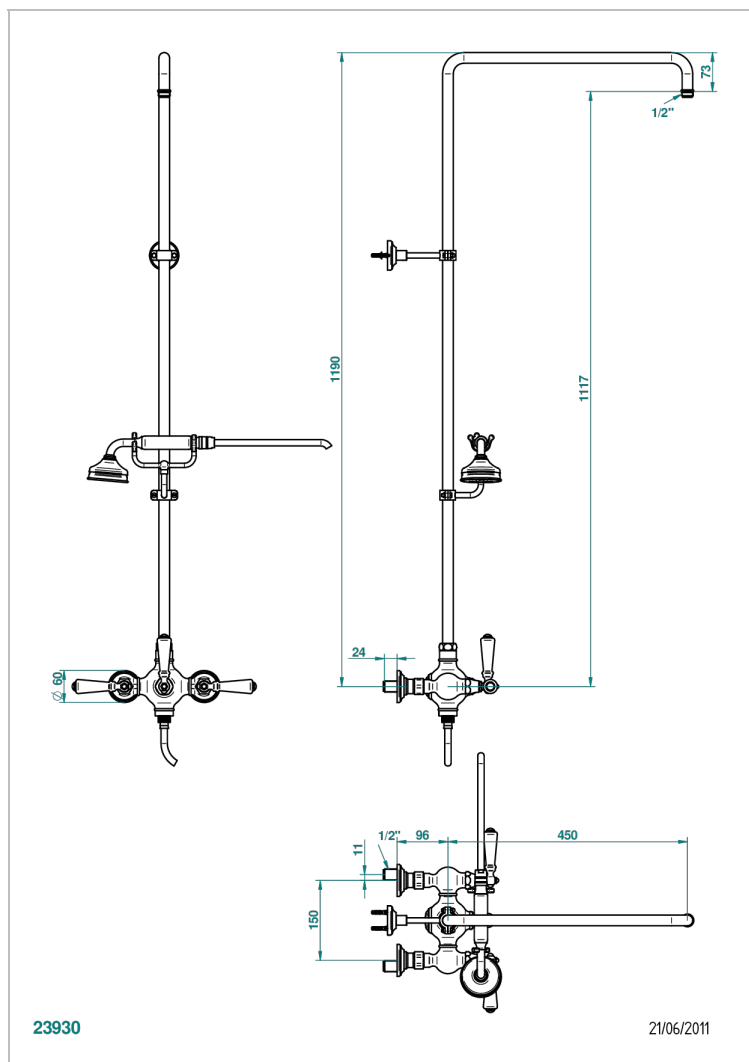

1900, HEBEL

G28-64CD

Aufputz-brausebatterie 1/2" ohne brausekopf mit anschlüssen, absperrventil, aufsetzbarer duschstange 1,10 m, und wandanschlusshalter, achsabstand 150 mm

THG[®]
PARIS

EIGENSCHAFTEN

- 1900, Hebel
- Aufputz-brausebatterie 1/2" ohne brausekopf mit anschlüssen, absperrventil, aufsetzbarer duschstange 1,10 m, und wandanschlusshalter, achsabstand 150 mm

TECHNISCHE DATEN

- Recommandé : 3 bars (max. 5 bars) - Advised : 43,5 psi (max. 72 psi)
- Douchette : 9,5 l/min à 3 bars (2.52 gpm at 43.5 psi)
- ajouter la pomme - add the showerhead

VERFÜGBARE OBERFLÄCHEN