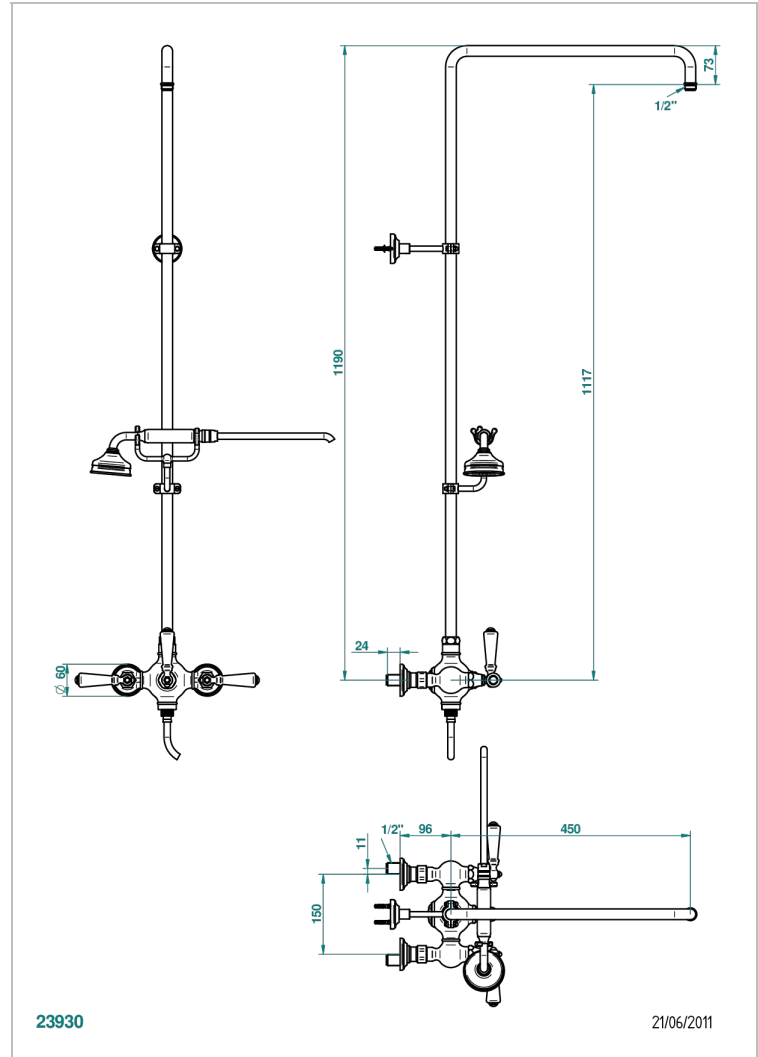

# 1900 WITH LEVER

G28-64CD

THG<sup>®</sup>  
PARIS

1/2"手动分水器淋浴龙头, 150毫米孔距, 1.1米淋浴柱和入墙式固件, 花洒, 1.5米软管, 软管支架 (无莲蓬头)

## 特色

- 1900 with lever
- 1/2"手动分水器淋浴龙头, 150毫米孔距, 1.1米淋浴柱和入墙式固件, 花洒, 1.5米软管, 软管支架 (无莲蓬头)

## 技术特征

- Recommandé : 3 bars (max. 5 bars) - Advised : 43,5 psi (max. 72 psi)
- Douchette : 9,5 l/min à 3 bars (2.52 gpm at 43.5 psi)
- ajouter la pomme - add the showerhead