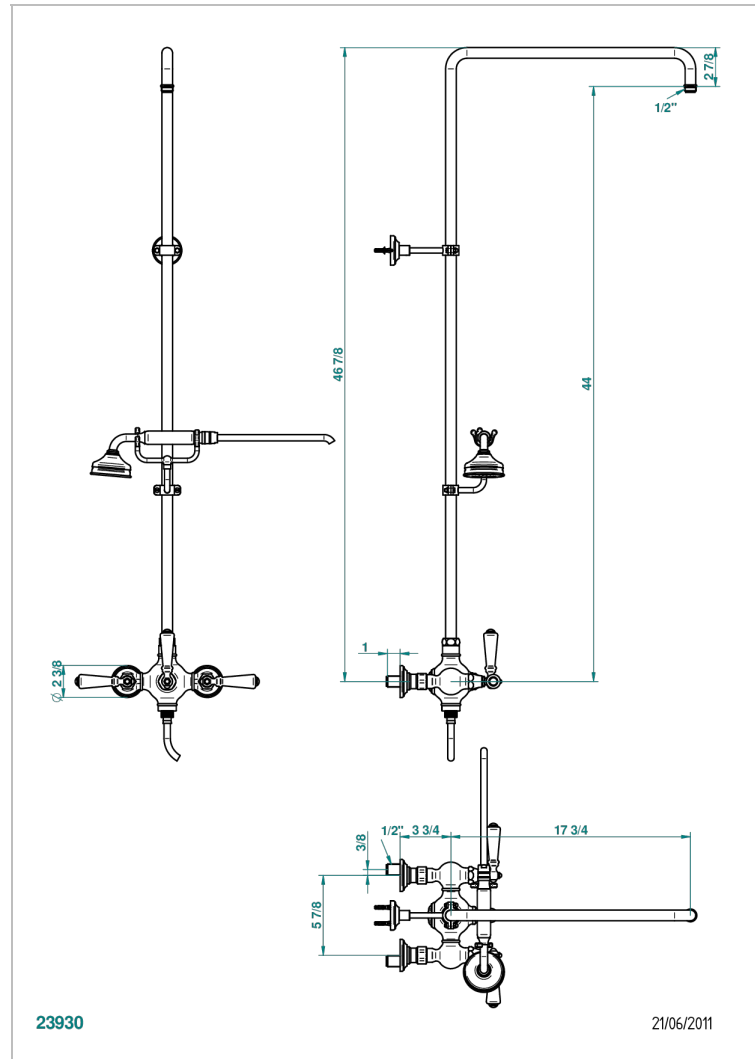

1900 С РУКОЯТКАМИ

G28-64CD

THG[®]
PARIS

Смеситель для душа встраиваемый в стену / переключатель / открытая душевая колонна / душ "телефон", шланг и настенные ручки для лейки - межцентровое расстояние 150 мм. (без верхней лейки)

ХАРАКТЕРИСТИКИ

- 1900 с ручьятками
- Смеситель для душа встраиваемый в стену / переключатель / открытая душевая колонна / душ "телефон", шланг и настенные ручки для лейки - межцентровое расстояние 150 мм. (без верхней лейки)

ТЕХНИЧЕСКИЕ ХАРАКТЕРИСТИКИ

- Recommandé : 3 bars (max. 5 bars) - Advised : 43,5 psi (max. 72 psi)
- Douchette : 9,5 l/min à 3 bars (2.52 gpm at 43.5 psi)
- ajouter la pomme - add the showerhead

ДОСТУПНЫЕ ВАРИАНТЫ ПОКРЫТИЙ