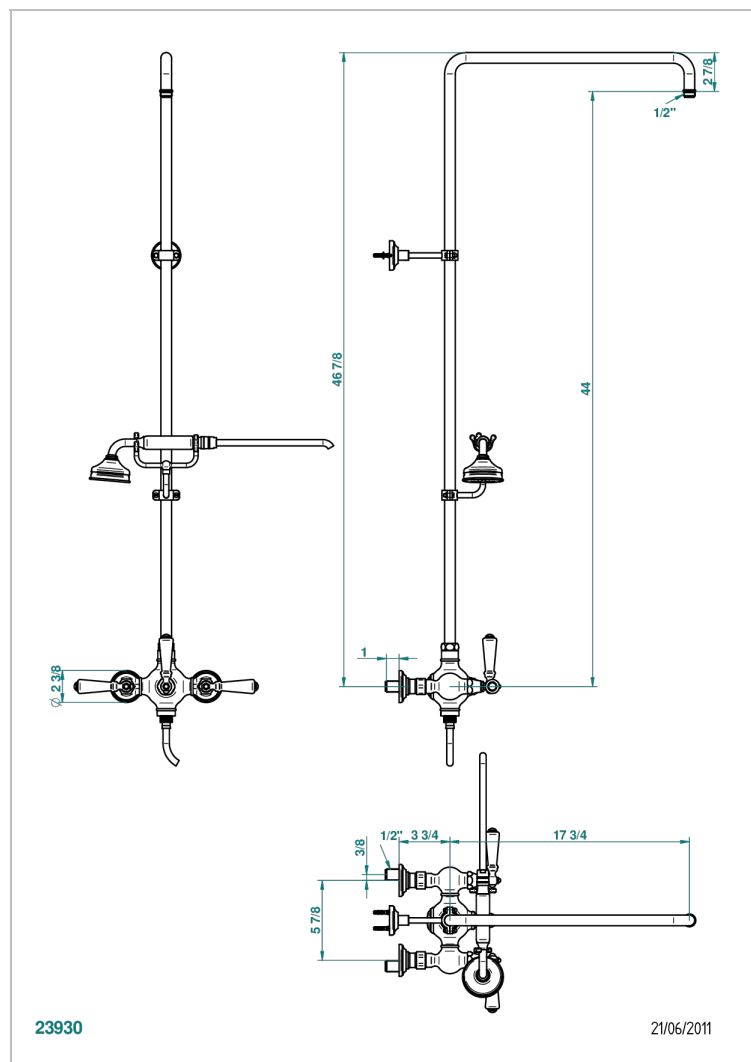

# 1900, HEBEL

G28-64CD

Aufputz-brausebatterie 1/2" ohne brausekopf mit anschlüssen, absperrentil, aufsetzbarer duschstange 1,10 m, und wandanschlusshalter, achsabstand 150 mm

THG<sup>®</sup>  
PARIS

## EIGENSCHAFTEN

- 1900, Hebel
- Aufputz-brausebatterie 1/2" ohne brausekopf mit anschlüssen, absperrentil, aufsetzbarer duschstange 1,10 m, und wandanschlusshalter, achsabstand 150 mm

## TECHNISCHE DATEN

- Recommandé : 3 bars (max. 5 bars) - Advised : 43,5 psi (max. 72 psi)
- Douchette : 9,5 l/min à 3 bars (2.52 gpm at 43.5 psi)
- ajouter la pomme - add the showerhead