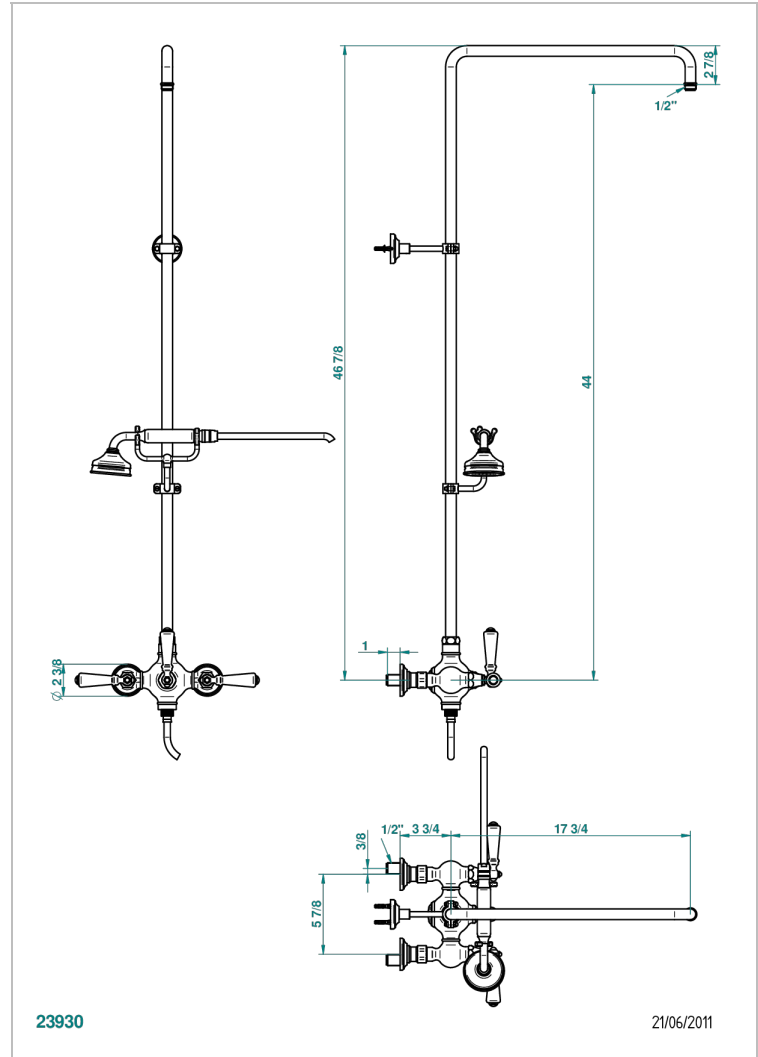

1900 WITH LEVER

G28-64CD

THG[®]
PARIS

1/2"手动分水器淋浴龙头, 150毫米孔距, 1.1米淋浴柱和入墙式固件, 花洒, 1.5米软管, 软管支架 (无莲蓬头)

特色

- 1900 with lever
- 1/2"手动分水器淋浴龙头, 150毫米孔距, 1.1米淋浴柱和入墙式固件, 花洒, 1.5米软管, 软管支架 (无莲蓬头)

技术特征

- Recommandé : 3 bars (max. 5 bars) - Advised : 43,5 psi (max. 72 psi)
- Douchette : 9,5 l/min à 3 bars (2.52 gpm at 43.5 psi)
- ajouter la pomme - add the showerhead

可选饰面

Black ceram - D30
Blush PVD - H62
Graphite PVD - H64
Matt Umber PVD - H67
Matt blush PVD - H60
Matt graphite PVD - H65

Natural smoked Brass - A13
PVD哑光棕铜 - F34
PVD哑光金 - H53
PVD哑光铜 - H50
PVD哑光镍 - H56
PVD抛光铜 - H49

PVD棕铜 - F33
PVD金色 - H52
PVD镍 - H55
Umber PVD - H66
哑光复古铜 - H07
哑光浅金 - F31

哑光金 - F07
哑光铬 - C02
哑光镍 - C01
复古镍 - H28
抛光金 (24K金) - F01
抛光铬 - A02

抛光铬/抛光金 - G02
抛光镍 - B01
浅金 - F30
漆面铜 - D01