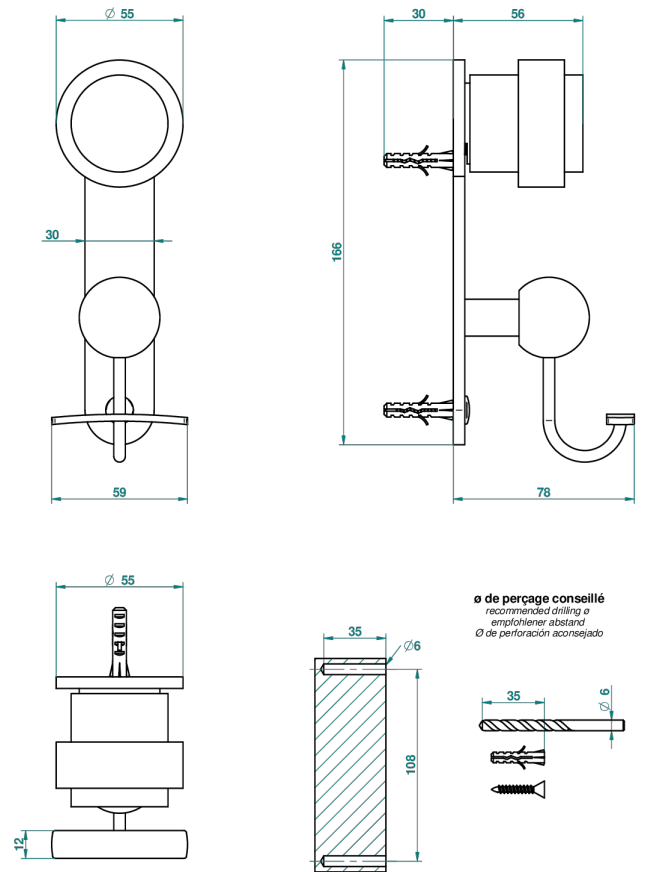

# DIPLOMATE ANILLO LISO

U4A-510

Percha para albornoz

THG<sup>®</sup>  
PARIS

23926

17/12/2012

## CARACTERÍSTICAS

- Diplomate anillo liso
- Percha para albornoz