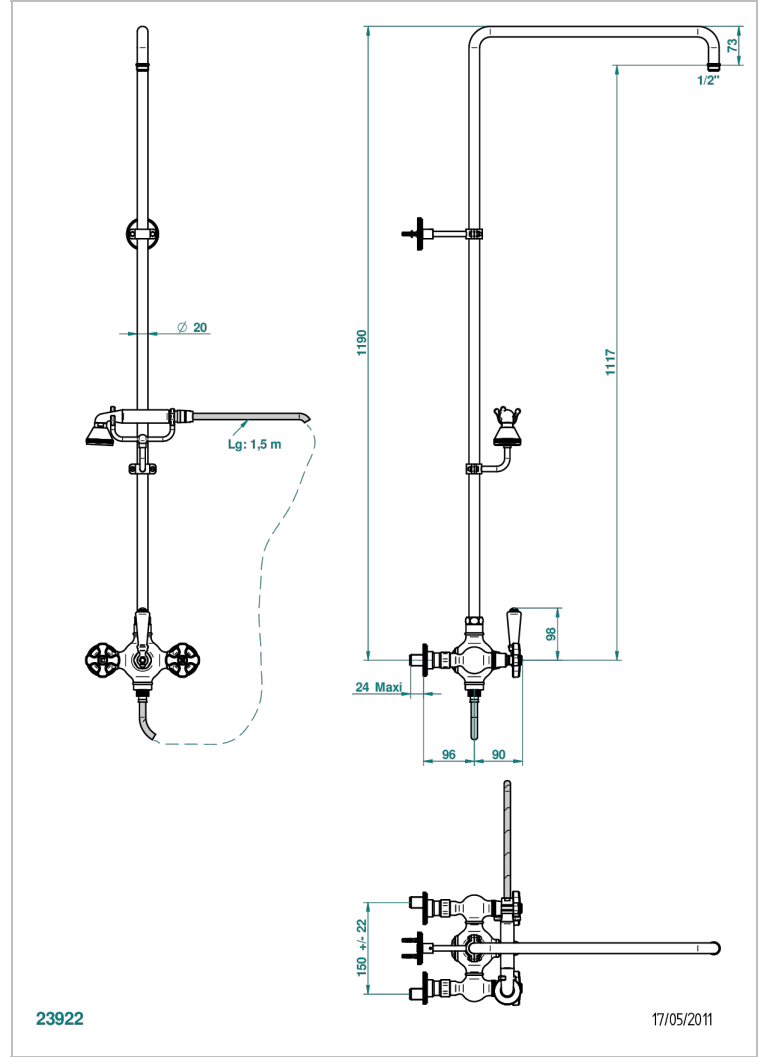

Mélangeur de douche 1/2" à inversion manuelle, entraxe 150 mm, avec colonne de douche 1m10 et fixation murale, douchette, flexible 1m50 et support téléphone (sans pomme)

CARACTÉRISTIQUES

- Art Déco
- Mélangeur de douche 1/2" à inversion manuelle, entraxe 150 mm, avec colonne de douche 1m10 et fixation murale, douchette, flexible 1m50 et support téléphone (sans pomme)

SPÉCIFICATIONS TECHNIQUES

- Recommandé : 3 bars (max. 5 bars) - Advised : 43,5 psi (max. 72 psi)
- Douchette : 9,5 l/min à 3 bars (2.52 gpm at 43.5 psi)
- ajouter la pomme - add the showerhead

FINITIONS DISPONIBLES