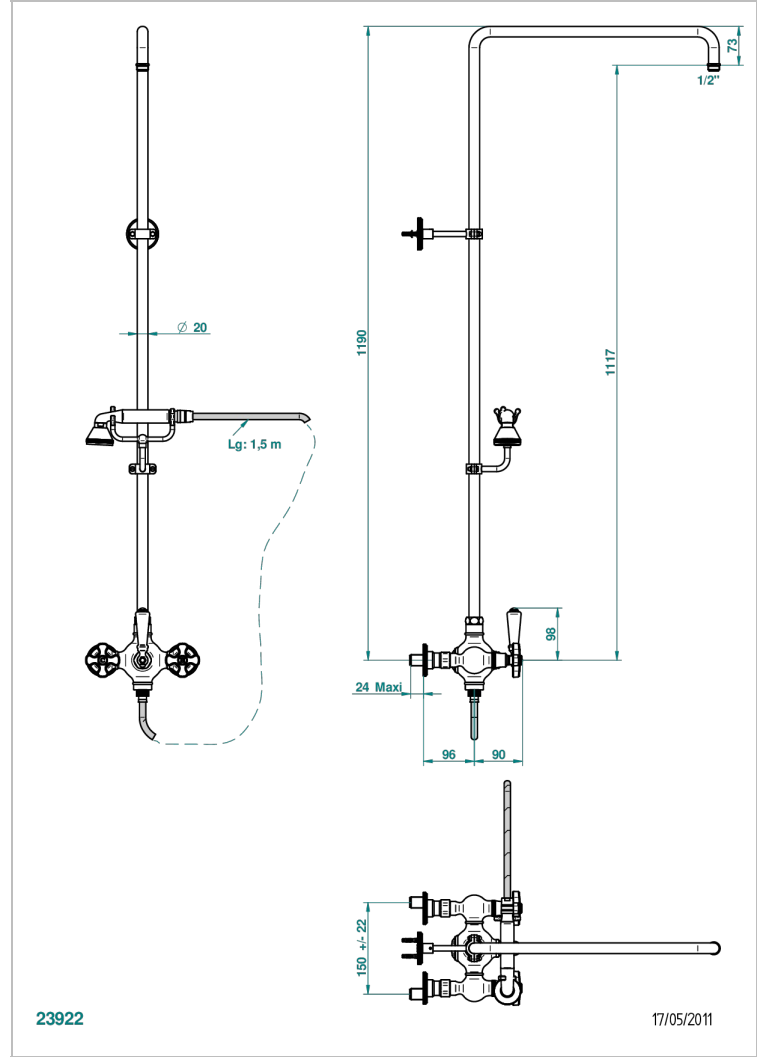

Mélangeur de douche 1/2" à inversion manuelle, entraxe 150 mm, avec colonne de douche 1m10 et fixation murale, douchette, flexible 1m50 et support téléphone (sans pomme)

CARACTÉRISTIQUES

- Art Déco
- Mélangeur de douche 1/2" à inversion manuelle, entraxe 150 mm, avec colonne de douche 1m10 et fixation murale, douchette, flexible 1m50 et support téléphone (sans pomme)

SPÉCIFICATIONS TECHNIQUES

- Recommandé : 3 bars (max. 5 bars) - Advised : 43,5 psi (max. 72 psi)
- Douchette : 9,5 l/min à 3 bars (2.52 gpm at 43.5 psi)
- ajouter la pomme - add the showerhead

FINITIONS DISPONIBLES