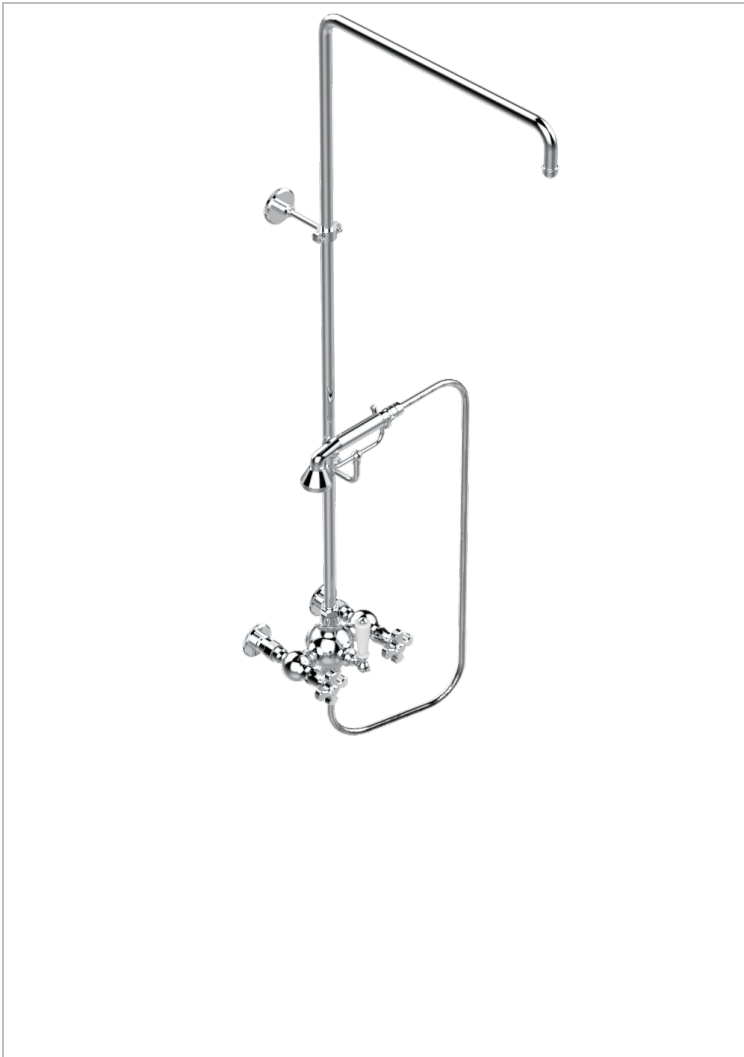

Aufputz-brausebatterie 1/2" ohne brausekopf mit anschlüssen, absperrventil, aufsetzbarer duschstange 1,10 m, und wandanschlusshalter, achsabstand 150 mm

EIGENSCHAFTEN

- Art Déco
- Aufputz-brausebatterie 1/2" ohne brausekopf mit anschlüssen, absperrventil, aufsetzbarer duschstange 1,10 m, und wandanschlusshalter, achsabstand 150 mm

TECHNISCHE DATEN

- Recommandé : 3 bars (max. 5 bars) - Advised : 43,5 psi (max. 72 psi)
- Douchette : 9,5 l/min à 3 bars (2.52 gpm at 43.5 psi)
- ajouter la pomme - add the showerhead

VERFÜGBARE OBERFLÄCHEN

Altnickel - H28
Blassgold - F30
Blassgold matt unlackiert - F31
Bronze hell - D01
Chrom - A02
Chrom / gold - G02

Chrom matt - C02
Gold - F01
Gold matt - F07
Kupfer altrot matt lackiert - H07
Mattschwarz keramik - D30
Natural smoked Brass - A13

Nickel matt - C01
Pvd blush - H62
Pvd blush matt - H60
Pvd bronze braun - F33
Pvd bronze braun matt - F34
Pvd gold - H52

Pvd gold matt - H53
Pvd graphite - H64
Pvd graphite matt - H65
Pvd messing - H49
Pvd messing matt - H50
Pvd nickel - H55