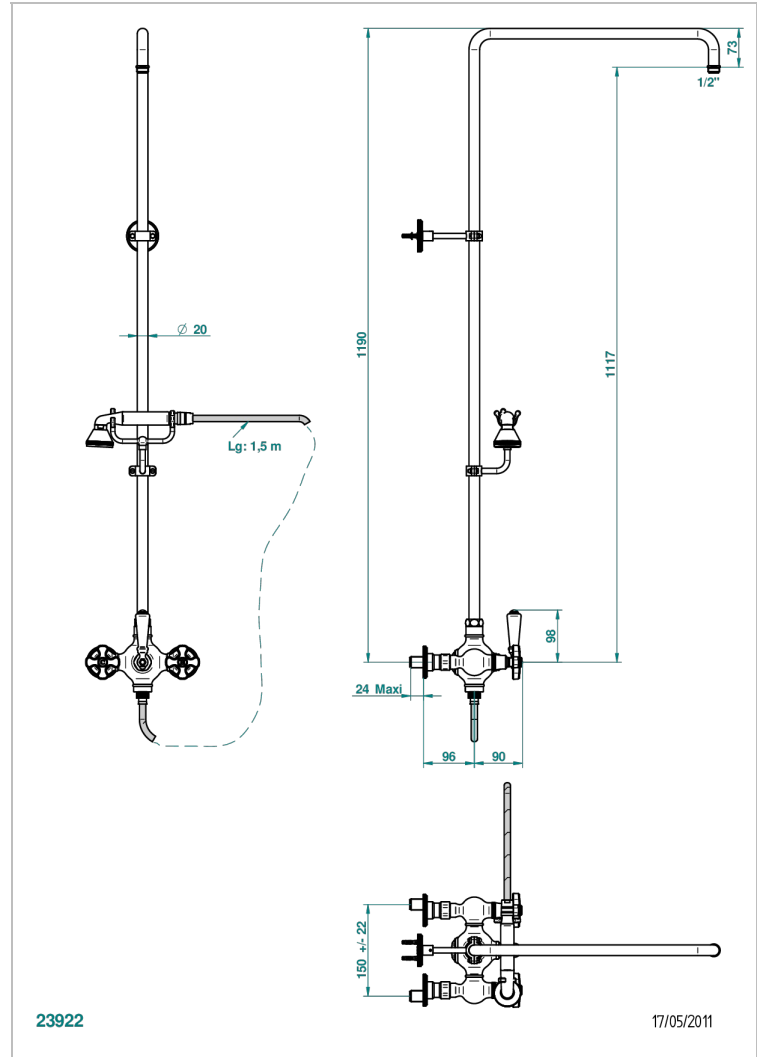

Aufputz-brausebatterie 1/2" ohne brausekopf mit anschlüssen, absperrventil, aufsetzbarer duschstange 1,10 m, und wandanschlusshalter, achsabstand 150 mm

EIGENSCHAFTEN

- Art Déco
- Aufputz-brausebatterie 1/2" ohne brausekopf mit anschlüssen, absperrventil, aufsetzbarer duschstange 1,10 m, und wandanschlusshalter, achsabstand 150 mm

TECHNISCHE DATEN

- Recommandé : 3 bars (max. 5 bars) - Advised : 43,5 psi (max. 72 psi)
- Douchette : 9,5 l/min à 3 bars (2.52 gpm at 43.5 psi)
- ajouter la pomme - add the showerhead

VERFÜGBARE OBERFLÄCHEN

Pvd nickel matt - H56
Pvd umber - H66
Pvd umber matt - H67
Silbernichel - B01