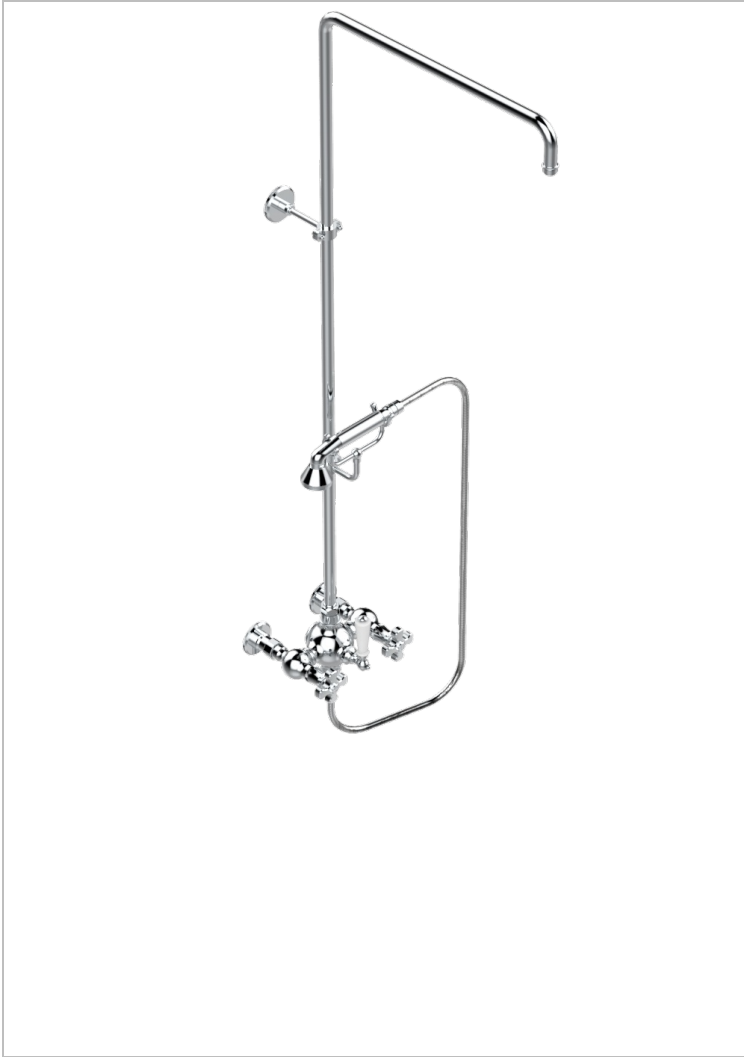

Mélangeur de douche 1/2" à inversion manuelle, entraxe 150 mm, avec colonne de douche 1m10 et fixation murale, douchette, flexible 1m50 et support téléphone (sans pomme)

### CARACTÉRISTIQUES

- Art Déco
- Mélangeur de douche 1/2" à inversion manuelle, entraxe 150 mm, avec colonne de douche 1m10 et fixation murale, douchette, flexible 1m50 et support téléphone (sans pomme)

### SPÉCIFICATIONS TECHNIQUES

- Recommandé : 3 bars (max. 5 bars) - Advised : 43,5 psi (max. 72 psi)
- Douchette : 9,5 l/min à 3 bars (2.52 gpm at 43.5 psi)
- ajouter la pomme - add the showerhead

### FINITIONS DISPONIBLES

Bronze clair - D01  
 Chromé - A02  
 Chromé / doré - G02  
 Chromé mat - C02  
 Doré brillant - F01  
 Doré mat - F07

Laiton fumé naturel - A13  
 Nickel brillant - B01  
 Nickel mat - C01  
 Noir mat céramique - D30  
 Or pâle - F30  
 Or pâle mat - F31