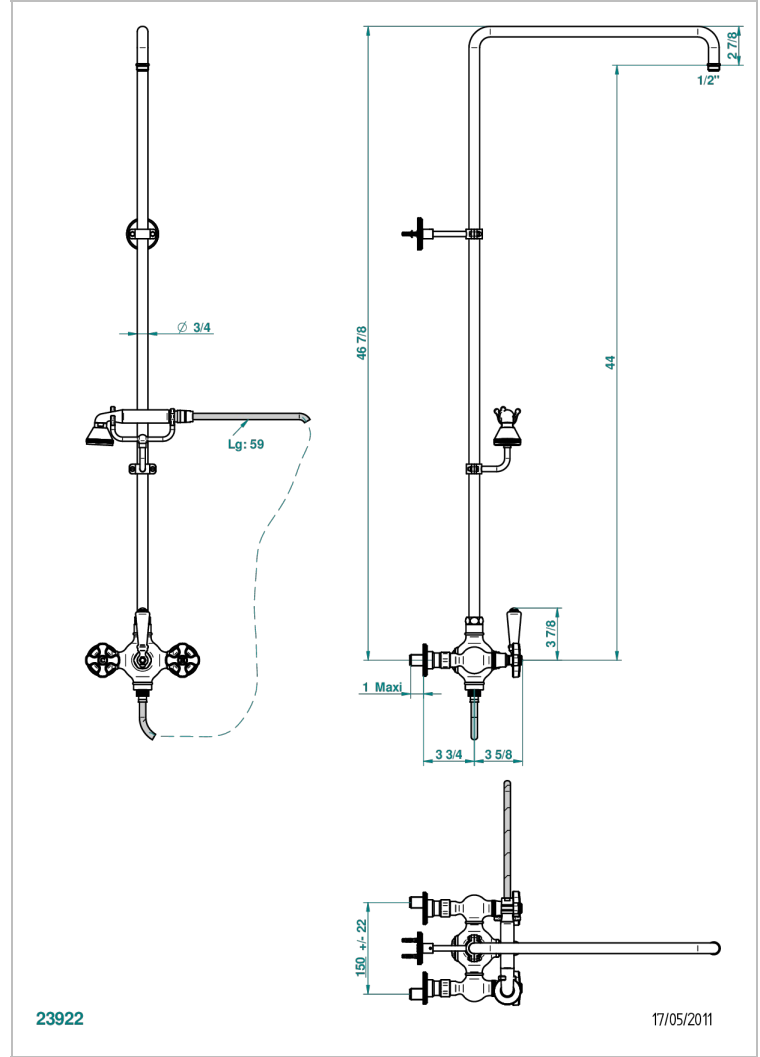

Mélangeur de douche 1/2" à inversion manuelle, entraxe 150 mm, avec colonne de douche 1m10 et fixation murale, douchette, flexible 1m50 et support téléphone (sans pomme)

### CARACTÉRISTIQUES

- Art Déco
- Mélangeur de douche 1/2" à inversion manuelle, entraxe 150 mm, avec colonne de douche 1m10 et fixation murale, douchette, flexible 1m50 et support téléphone (sans pomme)

### SPÉCIFICATIONS TECHNIQUES

- Recommandé : 3 bars (max. 5 bars) - Advised : 43,5 psi (max. 72 psi)
- Douchette : 9,5 l/min à 3 bars (2.52 gpm at 43.5 psi)
- ajouter la pomme - add the showerhead