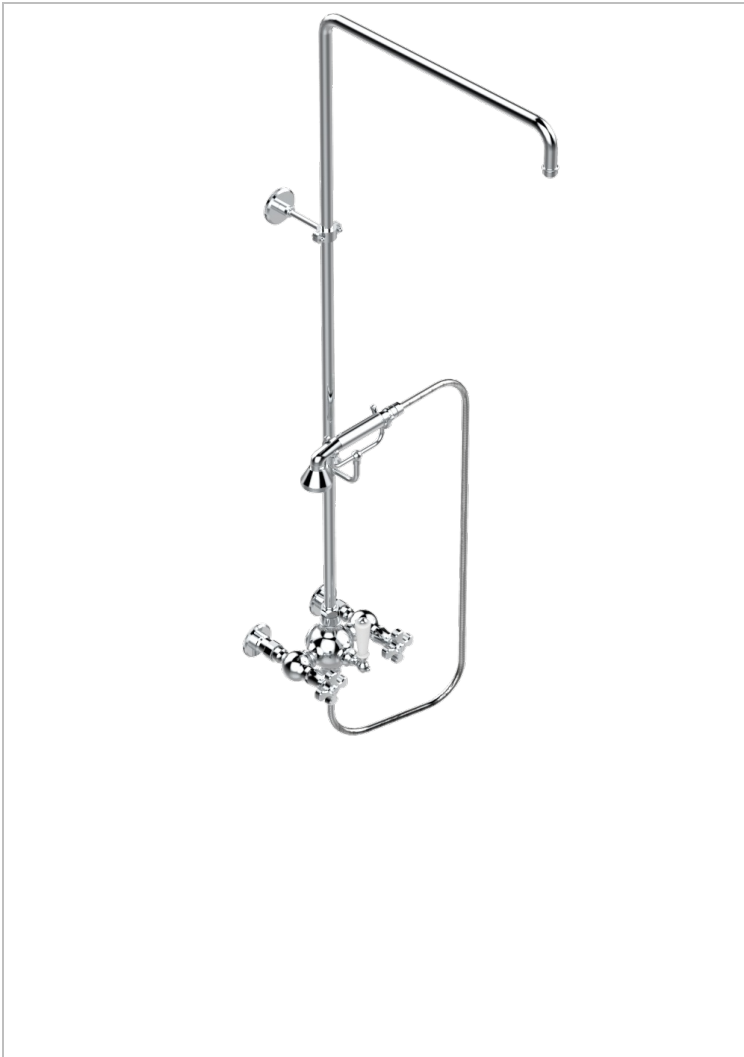

A54-64CD

Aufputz-brausebatterie 1/2" ohne brausekopf mit anschlüssen, absperrventil, aufsetzbarer duschstange 1,10 m, und wandanschlusshalter, achsabstand 150 mm

EIGENSCHAFTEN

- Art Déco
- Aufputz-brausebatterie 1/2" ohne brausekopf mit anschlüssen, absperrventil, aufsetzbarer duschstange 1,10 m, und wandanschlusshalter, achsabstand 150 mm

TECHNISCHE DATEN

- Recommandé : 3 bars (max. 5 bars) - Advised : 43,5 psi (max. 72 psi)
- Douchette : 9,5 l/min à 3 bars (2.52 gpm at 43.5 psi)
- ajouter la pomme - add the showerhead

VERFÜGBARE OBERFLÄCHEN

Altnickel - H28
 Blassgold - F30
 Blassgold matt unlackiert - F31
 Bronze hell - D01
 Chrom - A02
 Chrom / gold - G02

Chrom matt - C02
 Gold - F01
 Gold matt - F07
 Kupfer altrot matt lackiert - H07
 Mattschwarz keramik - D30
 Natural smoked Brass - A13

Nickel matt - C01
 Pvd blush - H62
 Pvd blush matt - H60
 Pvd bronze braun - F33
 Pvd bronze braun matt - F34
 Pvd gold - H52

Pvd gold matt - H53
 Pvd graphite - H64
 Pvd graphite matt - H65
 Pvd messing - H49
 Pvd messing matt - H50
 Pvd nickel - H55