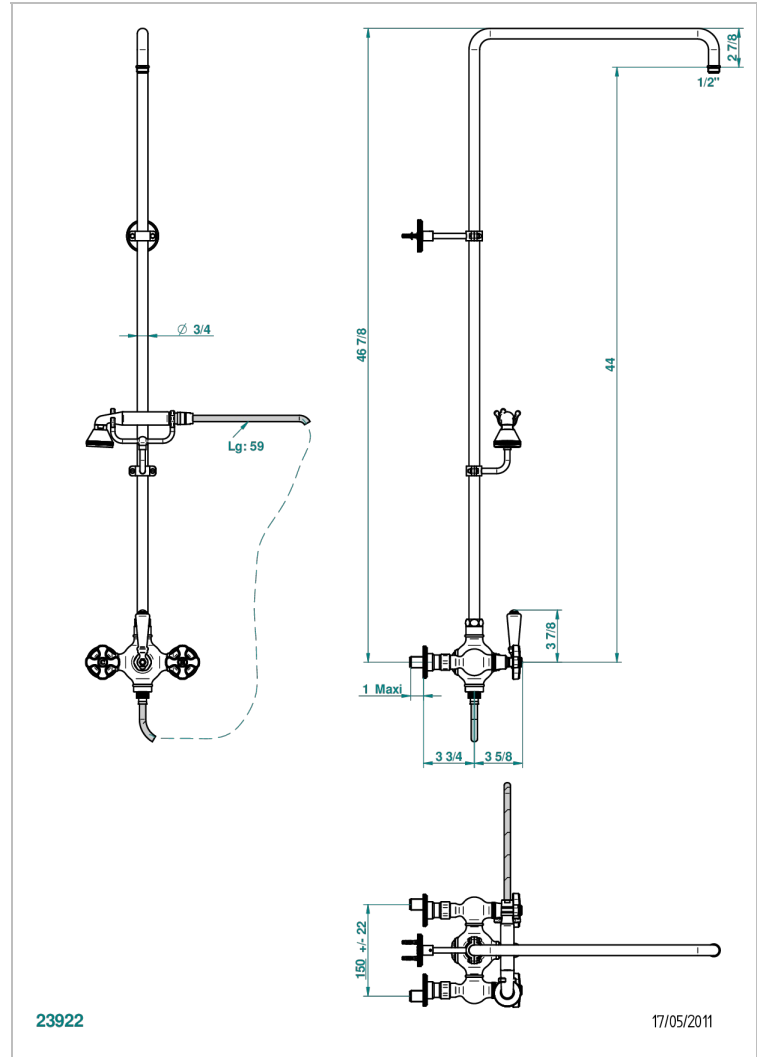

A54-64CD

Aufputz-brausebatterie 1/2" ohne brausekopf mit anschlüssen, absperrventil, aufsetzbarer duschstange 1,10 m, und wandanschlusshalter, achsabstand 150 mm

EIGENSCHAFTEN

- Art Déco
- Aufputz-brausebatterie 1/2" ohne brausekopf mit anschlüssen, absperrventil, aufsetzbarer duschstange 1,10 m, und wandanschlusshalter, achsabstand 150 mm

TECHNISCHE DATEN

- Recommandé : 3 bars (max. 5 bars) - Advised : 43,5 psi (max. 72 psi)
- Douchette : 9,5 l/min à 3 bars (2.52 gpm at 43.5 psi)
- ajouter la pomme - add the showerhead

VERFÜGBARE OBERFLÄCHEN