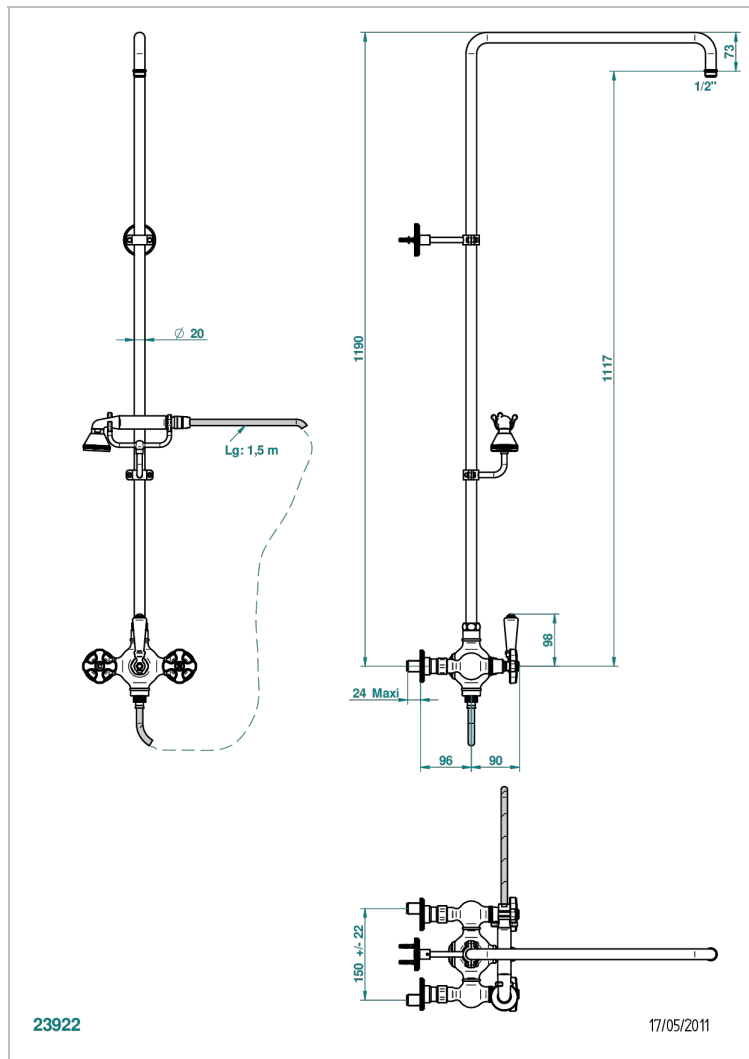

Смеситель для душа встраиваемый в стену / переключатель / открытая душевая колонна / душ "телефон", шланг и настенные рожки для лейки - межцентровое расстояние 150 мм. (без верхней лейки)

ХАРАКТЕРИСТИКИ

- Art Déco
- Смеситель для душа встраиваемый в стену / переключатель / открытая душевая колонна / душ "телефон", шланг и настенные рожки для лейки - межцентровое расстояние 150 мм. (без верхней лейки)

ТЕХНИЧЕСКИЕ ХАРАКТЕРИСТИКИ

- Recommandé : 3 bars (max. 5 bars) - Advised : 43,5 psi (max. 72 psi)
- Douchette : 9,5 l/min à 3 bars (2.52 gpm at 43.5 psi)
- ajouter la pomme - add the showerhead

ДОСТУПНЫЕ ВАРИАНТЫ ПОКРЫТИЙ