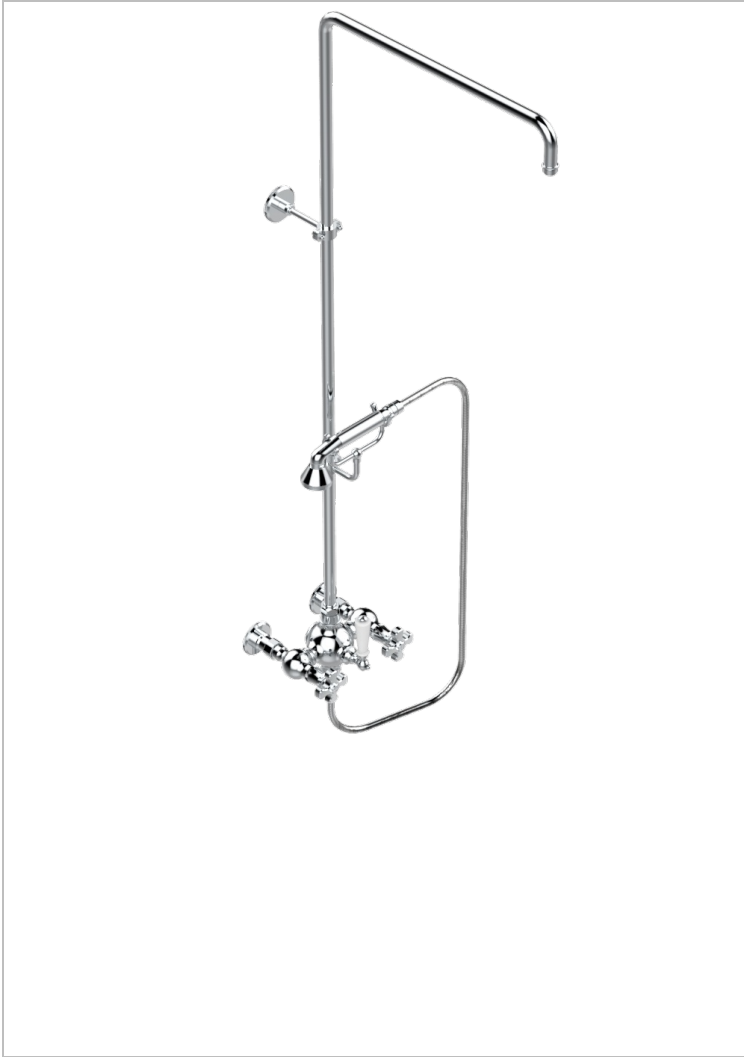

Mélangeur de douche 1/2" à inversion manuelle, entraxe 150 mm, avec colonne de douche 1m10 et fixation murale, douchette, flexible 1m50 et support téléphone (sans pomme)

### CARACTÉRISTIQUES

- Art Déco
- Mélangeur de douche 1/2" à inversion manuelle, entraxe 150 mm, avec colonne de douche 1m10 et fixation murale, douchette, flexible 1m50 et support téléphone (sans pomme)

### SPÉCIFICATIONS TECHNIQUES

- Recommandé : 3 bars (max. 5 bars) - Advised : 43,5 psi (max. 72 psi)
- Douchette : 9,5 l/min à 3 bars (2.52 gpm at 43.5 psi)
- ajouter la pomme - add the showerhead

### FINITIONS DISPONIBLES

Bronze clair - D01  
Chromé - A02  
Chromé / doré - G02  
Chromé mat - C02  
Doré brillant - F01  
Doré mat - F07

Laiton fumé naturel - A13  
Nickel brillant - B01  
Nickel mat - C01  
Noir mat céramique - D30  
Or pâle - F30  
Or pâle mat - F31