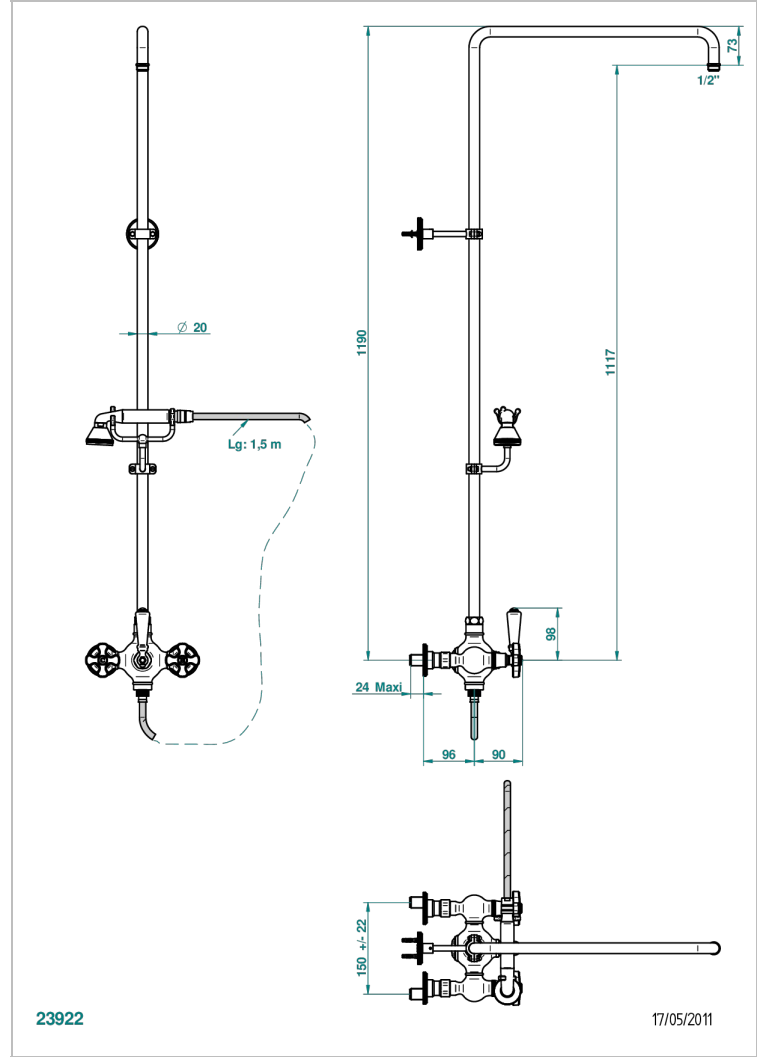

Mélangeur de douche 1/2" à inversion manuelle, entraxe 150 mm, avec colonne de douche 1m10 et fixation murale, douchette, flexible 1m50 et support téléphone (sans pomme)

### CARACTÉRISTIQUES

- Art Déco
- Mélangeur de douche 1/2" à inversion manuelle, entraxe 150 mm, avec colonne de douche 1m10 et fixation murale, douchette, flexible 1m50 et support téléphone (sans pomme)

### SPÉCIFICATIONS TECHNIQUES

- Recommandé : 3 bars (max. 5 bars) - Advised : 43,5 psi (max. 72 psi)
- Douchette : 9,5 l/min à 3 bars (2.52 gpm at 43.5 psi)
- ajouter la pomme - add the showerhead