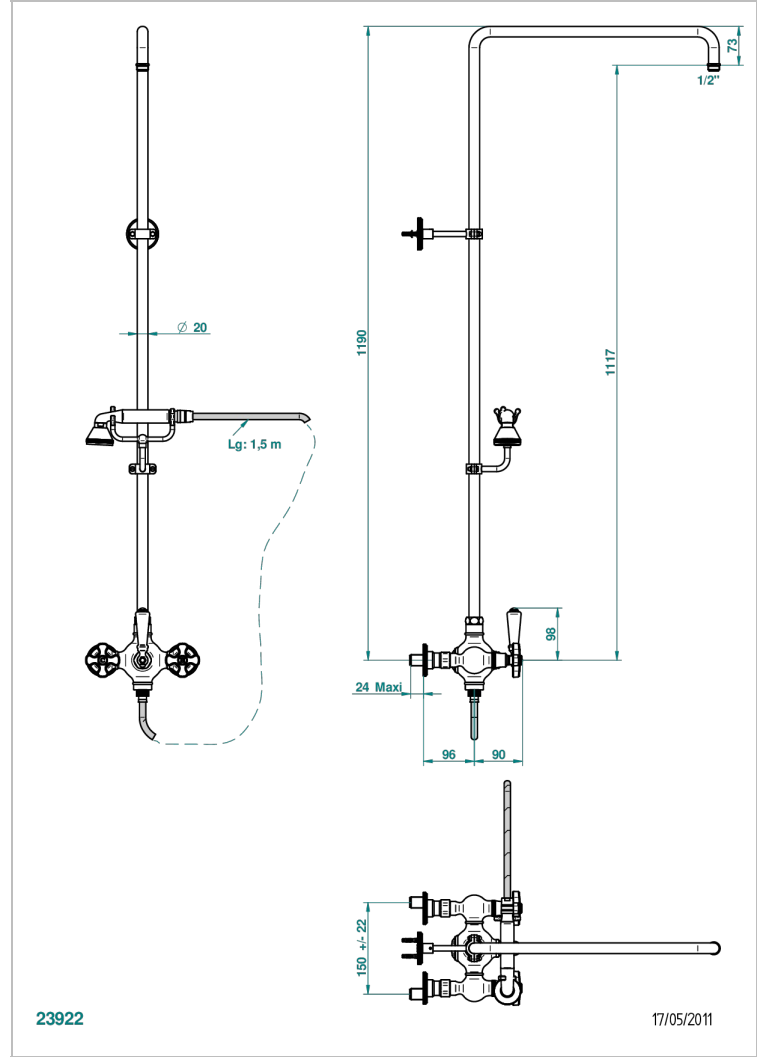

Monobloc de ducha visto 1/2" con inversor manual (150 mm) con columna de 1m10 y fijación mural (sin regadera) con teleducha, flexo y soporte para teleducha

### CARACTERÍSTICAS

- Art Déco
- Monobloc de ducha visto 1/2" con inversor manual (150 mm) con columna de 1m10 y fijación mural (sin regadera) con teleducha, flexo y soporte para teleducha

### ESPECIFICACIONES TÉCNICAS

- Recommandé : 3 bars (max. 5 bars) - Advised : 43,5 psi (max. 72 psi)
- Douchette : 9,5 l/min à 3 bars (2.52 gpm at 43.5 psi)
- ajouter la pomme - add the showerhead