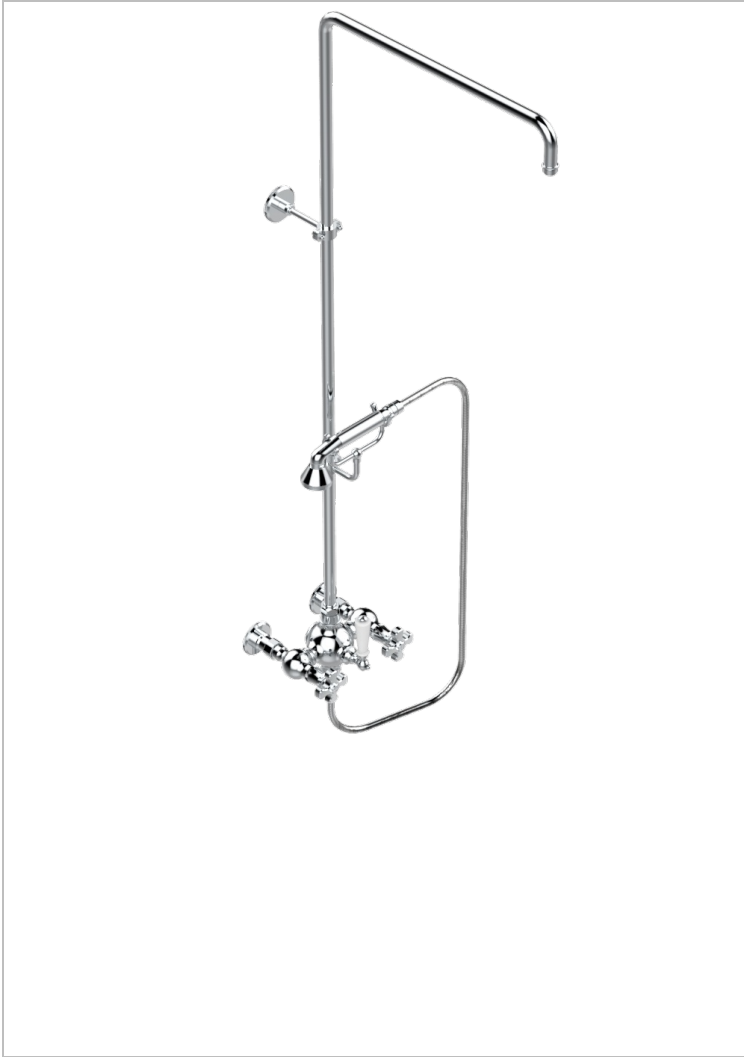

Monobloc de ducha visto 1/2" con inversor manual (150 mm) con columna de 1m10 y fijación mural (sin regadera) con teleducha, flexo y soporte para teleducha

### CARACTERÍSTICAS

- Art Déco
- Monobloc de ducha visto 1/2" con inversor manual (150 mm) con columna de 1m10 y fijación mural (sin regadera) con teleducha, flexo y soporte para teleducha

### ACABADOS DISPONIBLES

Bronce claro - D01  
Cerámica negra mate - D30  
Cobre viejo mate - H07  
Cromo - A02  
Cromo / dorado - G02  
Cromo mate - C02

Dorado - F01  
Dorado mate - F07  
Dorado pálido - F30  
Dorado pálido mate (sin barniz) - F31  
Natural smoked Brass - A13  
Níquel - B01

Níquel mate - C01  
Níquel viejo - H28  
Pvd blush - H62  
Pvd blush mate - H60  
Pvd color latón - H49  
Pvd color latón mate - H50

Pvd color níquel - H55  
Pvd color níquel mate - H56  
Pvd color oro - H52  
Pvd color oro mate - H53  
Pvd grafito - H64  
Pvd grafito mate - H65