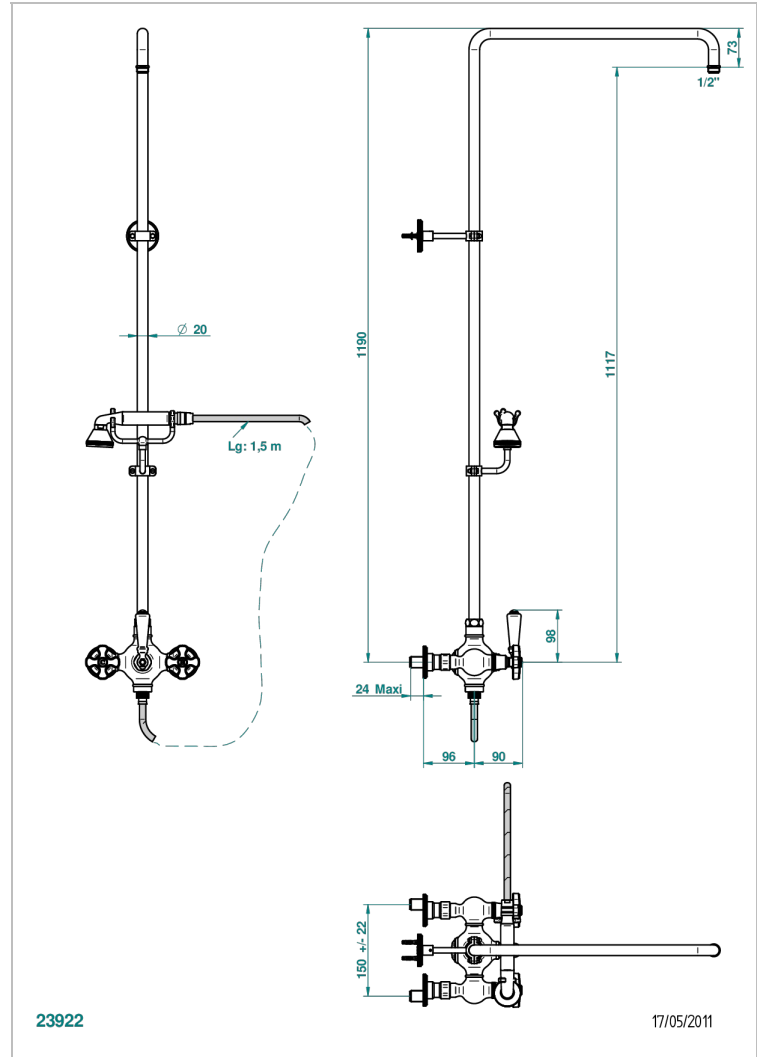

A54-64CD

Aufputz-brausebatterie 1/2" ohne brausekopf mit anschlüssen, absperrentil, aufsetzbarer duschstange 1,10 m, und wandanschlusshalter, achsabstand 150 mm

EIGENSCHAFTEN

- Art Déco
- Aufputz-brausebatterie 1/2" ohne brausekopf mit anschlüssen, absperrentil, aufsetzbarer duschstange 1,10 m, und wandanschlusshalter, achsabstand 150 mm

TECHNISCHE DATEN

- Recommandé : 3 bars (max. 5 bars) - Advised : 43,5 psi (max. 72 psi)
- Douchette : 9,5 l/min à 3 bars (2.52 gpm at 43.5 psi)
- ajouter la pomme - add the showerhead

VERFÜGBARE OBERFLÄCHEN

Pvd nickel matt - H56
 Pvd umber - H66
 Pvd umber matt - H67
 Silbernickel - B01