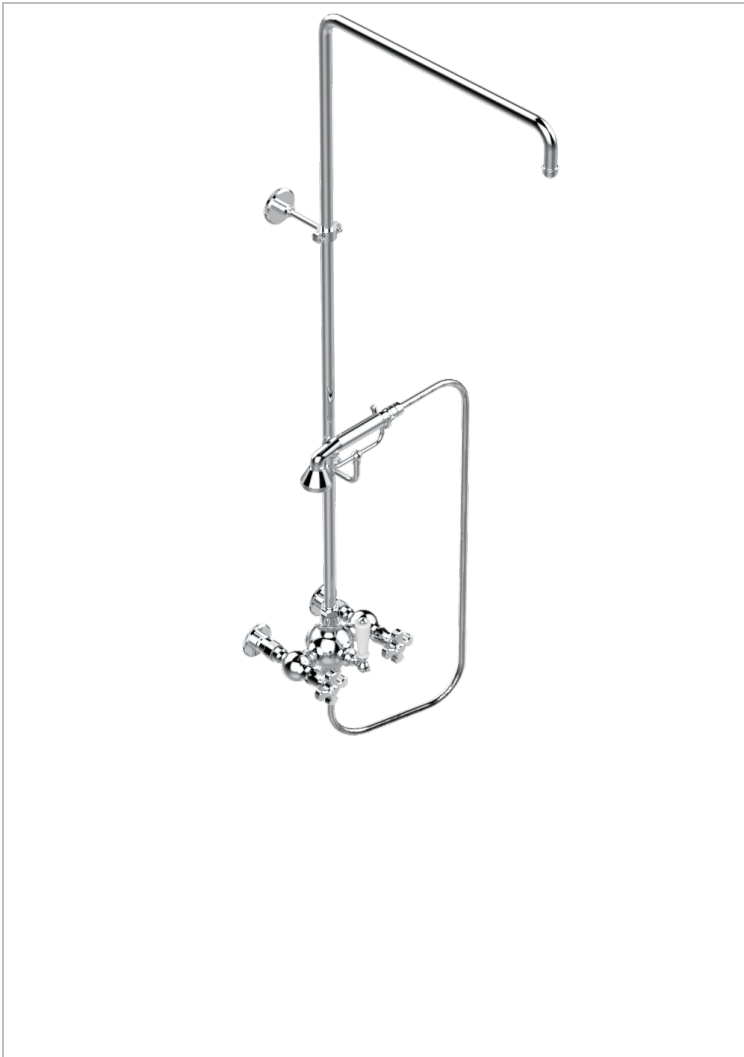

A54-64CD

Aufputz-brausebatterie 1/2" ohne brausekopf mit anschlüssen, absperrentil, aufsetzbarer duschstange 1,10 m, und wandanschlusshalter, achsabstand 150 mm

EIGENSCHAFTEN

- Art Déco
- Aufputz-brausebatterie 1/2" ohne brausekopf mit anschlüssen, absperrentil, aufsetzbarer duschstange 1,10 m, und wandanschlusshalter, achsabstand 150 mm

TECHNISCHE DATEN

- Recommandé : 3 bars (max. 5 bars) - Advised : 43,5 psi (max. 72 psi)
- Douchette : 9,5 l/min à 3 bars (2.52 gpm at 43.5 psi)
- ajouter la pomme - add the showerhead

VERFÜGBARE OBERFLÄCHEN

Altnickel - H28
 Blassgold - F30
 Blassgold matt unlackiert - F31
 Bronze hell - D01
 Chrom - A02
 Chrom / gold - G02

Chrom matt - C02
 Gold - F01
 Gold matt - F07
 Kupfer altrot matt lackiert - H07
 Mattschwarz keramik - D30
 Natural smoked Brass - A13

Nickel matt - C01
 Pvd blush - H62
 Pvd blush matt - H60
 Pvd bronze braun - F33
 Pvd bronze braun matt - F34
 Pvd gold - H52

Pvd gold matt - H53
 Pvd graphite - H64
 Pvd graphite matt - H65
 Pvd messing - H49
 Pvd messing matt - H50
 Pvd nickel - H55