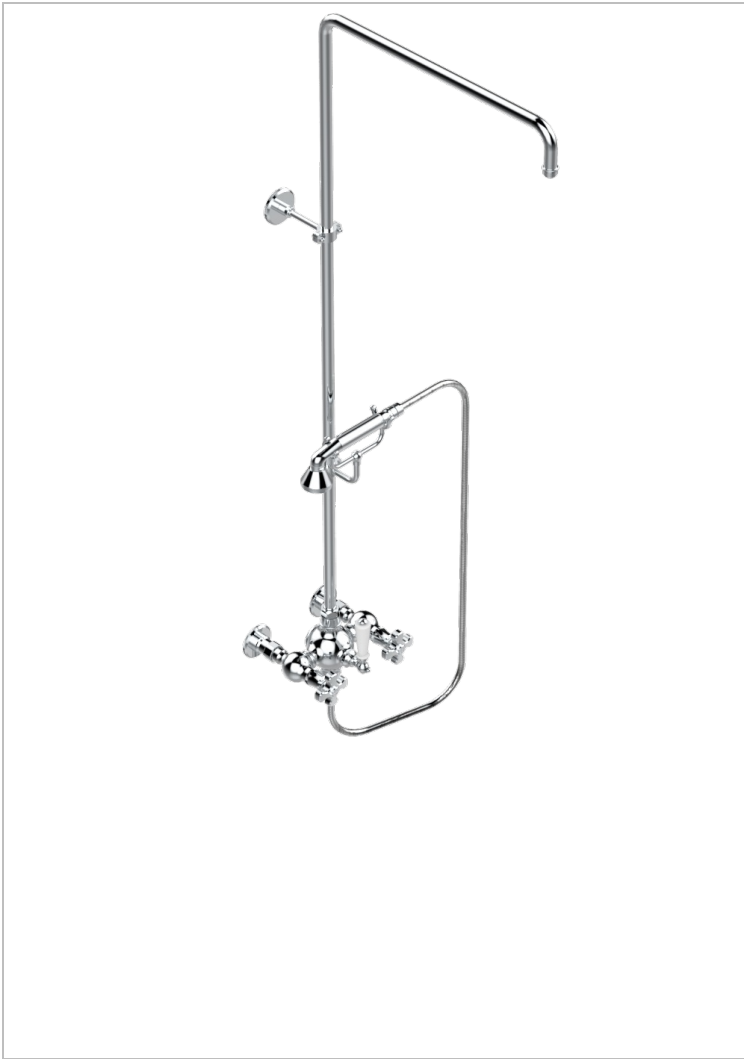

1/2"手动分水器淋浴龙头, 150毫米孔距, 1.1米淋浴柱和入墙式固件, 花洒, 1.5米软管, 软管支架 (无莲蓬头)

### 特色

- Art Déco
- 1/2"手动分水器淋浴龙头, 150毫米孔距, 1.1米淋浴柱和入墙式固件, 花洒, 1.5米软管, 软管支架 (无莲蓬头)

### 技术特征

- Recommandé : 3 bars (max. 5 bars) - Advised : 43,5 psi (max. 72 psi)
- Douchette : 9,5 l/min à 3 bars (2.52 gpm at 43.5 psi)
- ajouter la pomme - add the showerhead

### 可选饰面

Black ceram - D30  
Blush PVD - H62  
Graphite PVD - H64  
Matt Umber PVD - H67  
Matt blush PVD - H60  
Matt graphite PVD - H65

Natural smoked Brass - A13  
PVD哑光棕铜 - F34  
PVD哑光金 - H53  
PVD哑光铜 - H50  
PVD哑光镍 - H56  
PVD抛光铜 - H49