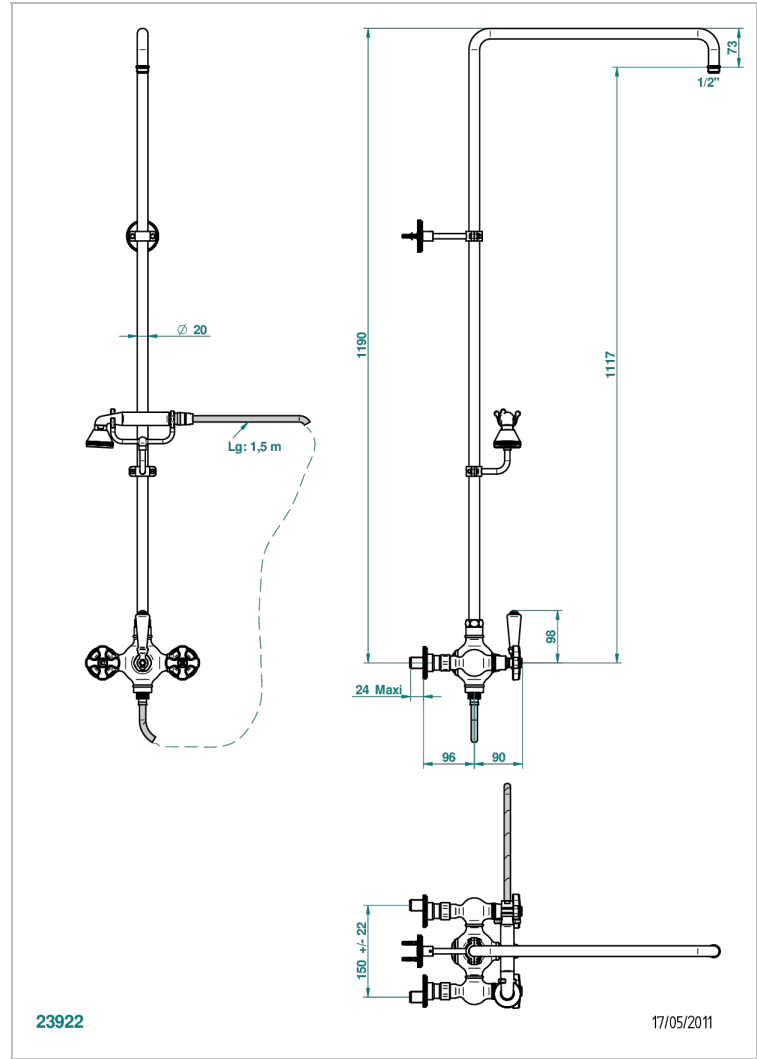

1/2"手动分水器淋浴龙头, 150毫米孔距, 1.1米淋浴柱和入墙式固件, 花洒, 1.5米软管, 软管支架 (无莲蓬头)

### 特色

- Art Déco
- 1/2"手动分水器淋浴龙头, 150毫米孔距, 1.1米淋浴柱和入墙式固件, 花洒, 1.5米软管, 软管支架 (无莲蓬头)

### 技术特征

- Recommandé : 3 bars (max. 5 bars) - Advised : 43,5 psi (max. 72 psi)
- Douchette : 9,5 l/min à 3 bars (2.52 gpm at 43.5 psi)
- ajouter la pomme - add the showerhead