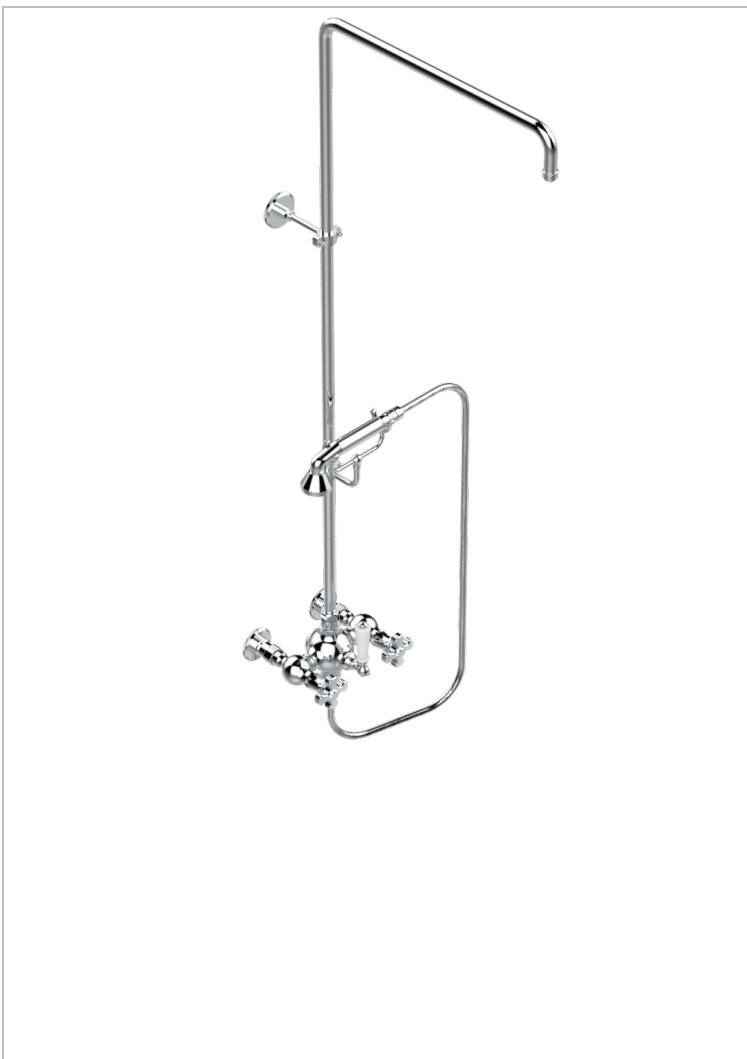

Смеситель для душа встраиваемый в стену / переключатель / открытая душевая колонна / душ "телефон", шланг и настенные рожки для лейки - межцентровое расстояние 150 мм. (без верхней лейки)

ХАРАКТЕРИСТИКИ

- Art Déco
- Смеситель для душа встраиваемый в стену / переключатель / открытая душевая колонна / душ "телефон", шланг и настенные рожки для лейки - межцентровое расстояние 150 мм. (без верхней лейки)

ТЕХНИЧЕСКИЕ ХАРАКТЕРИСТИКИ

- Recommandé : 3 bars (max. 5 bars) - Advised : 43,5 psi (max. 72 psi)
- Douchette : 9,5 l/min à 3 bars (2.52 gpm at 43.5 psi)
- ajouter la pomme - add the showerhead

ДОСТУПНЫЕ ВАРИАНТЫ ПОКРЫТИЙ

Матовое светлое золото - F31
Матовый никель - C01
Матовый хром - C02
Никель - B01
Покрытие PVD бронза - F33
Покрытие PVD золотистый цвет - H52

Покрытие PVD латунь - H49
Покрытие PVD матовая бронза - F34
Покрытие PVD матовая латунь - H50
Покрытие PVD матовый золотистый - H53
Покрытие PVD матовый никель - H56
Покрытие PVD никель - H55