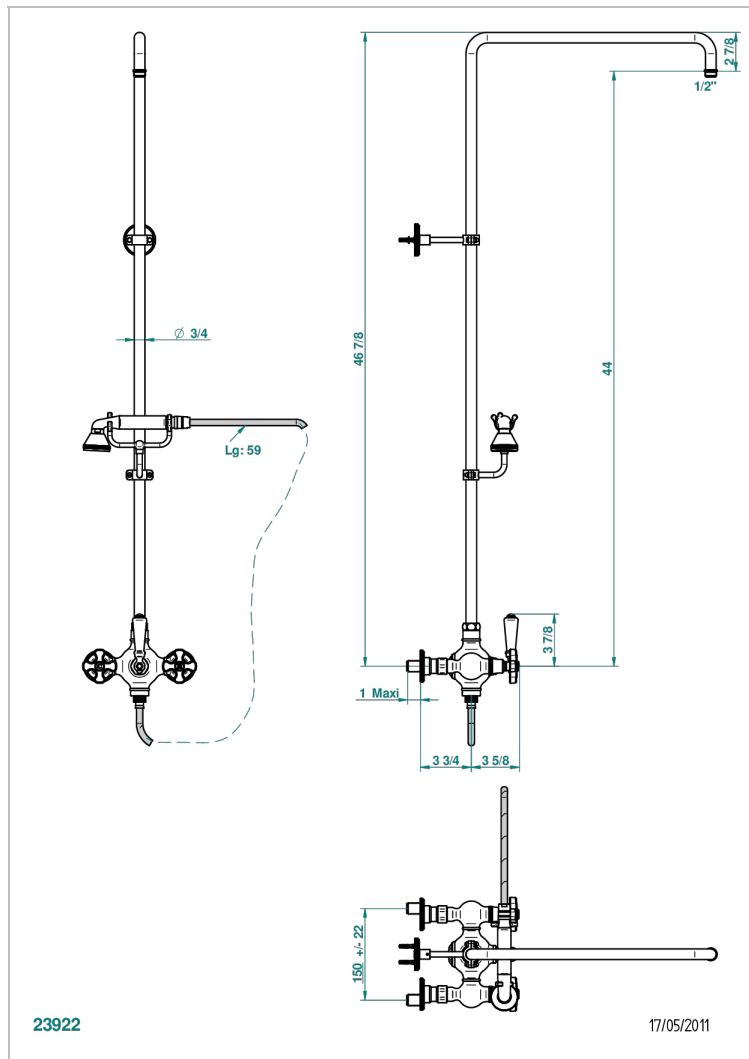

Смеситель для душа встраиваемый в стену / переключатель / открытая душевая колонна / душ "телефон", шланг и настенные рожки для лейки - межцентровое расстояние 150 мм. (без верхней лейки)

ХАРАКТЕРИСТИКИ

- Art Déco
- Смеситель для душа встраиваемый в стену / переключатель / открытая душевая колонна / душ "телефон", шланг и настенные рожки для лейки - межцентровое расстояние 150 мм. (без верхней лейки)

ТЕХНИЧЕСКИЕ ХАРАКТЕРИСТИКИ

- Recommandé : 3 bars (max. 5 bars) - Advised : 43,5 psi (max. 72 psi)
- Douchette : 9,5 l/min à 3 bars (2.52 gpm at 43.5 psi)
- ajouter la pomme - add the showerhead

ДОСТУПНЫЕ ВАРИАНТЫ ПОКРЫТИЙ