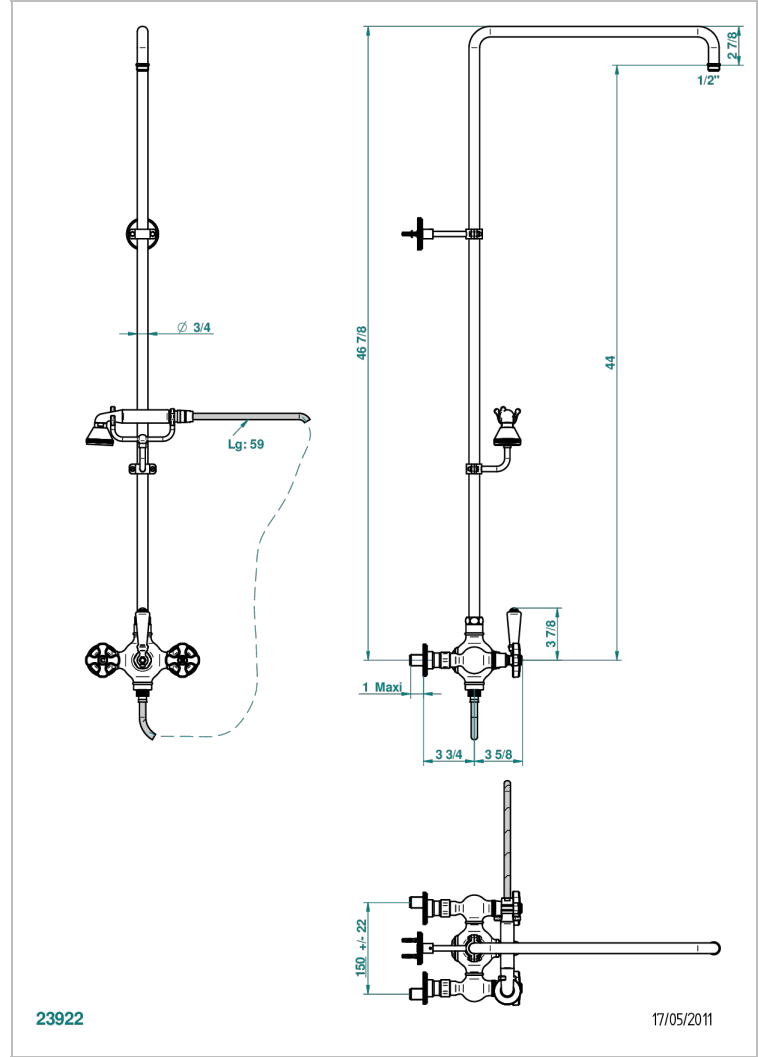

Mélangeur de douche 1/2" à inversion manuelle, entraxe 150 mm, avec colonne de douche 1m10 et fixation murale, douchette, flexible 1m50 et support téléphone (sans pomme)

CARACTÉRISTIQUES

- Art Déco
- Mélangeur de douche 1/2" à inversion manuelle, entraxe 150 mm, avec colonne de douche 1m10 et fixation murale, douchette, flexible 1m50 et support téléphone (sans pomme)

SPÉCIFICATIONS TECHNIQUES

- Recommandé : 3 bars (max. 5 bars) - Advised : 43,5 psi (max. 72 psi)
- Douchette : 9,5 l/min à 3 bars (2.52 gpm at 43.5 psi)
- ajouter la pomme - add the showerhead

FINITIONS DISPONIBLES