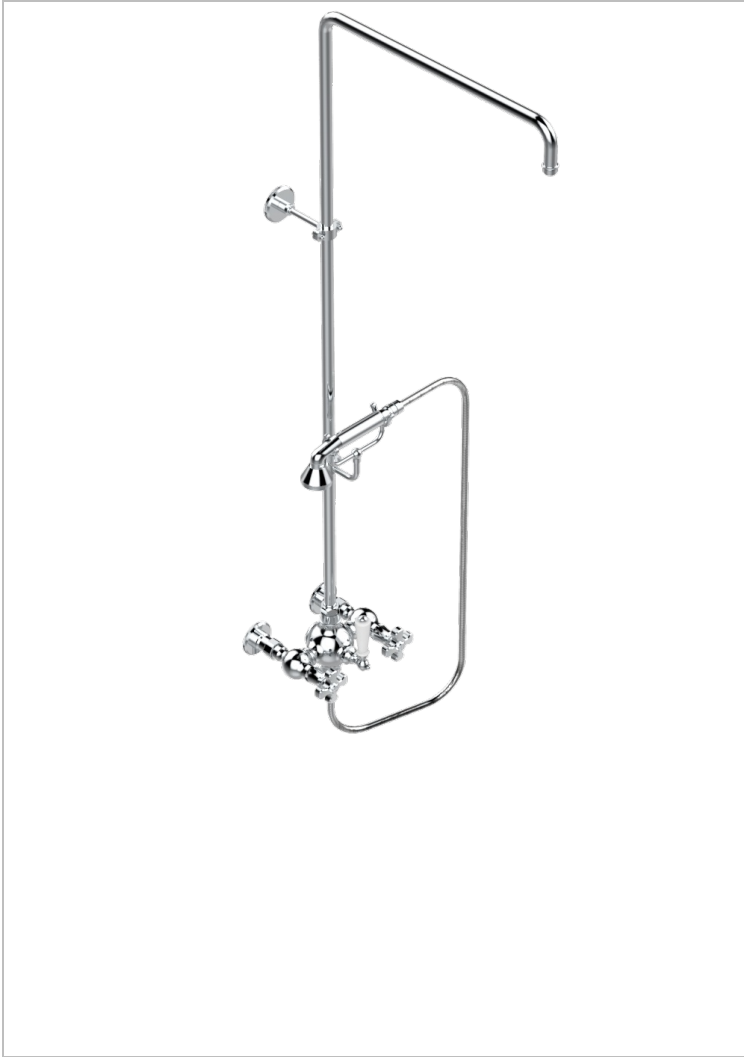

Mélangeur de douche 1/2" à inversion manuelle, entraxe 150 mm, avec colonne de douche 1m10 et fixation murale, douchette, flexible 1m50 et support téléphone (sans pomme)

CARACTÉRISTIQUES

- Art Déco
- Mélangeur de douche 1/2" à inversion manuelle, entraxe 150 mm, avec colonne de douche 1m10 et fixation murale, douchette, flexible 1m50 et support téléphone (sans pomme)

SPÉCIFICATIONS TECHNIQUES

- Recommandé : 3 bars (max. 5 bars) - Advised : 43,5 psi (max. 72 psi)
- Douchette : 9,5 l/min à 3 bars (2.52 gpm at 43.5 psi)
- ajouter la pomme - add the showerhead

FINITIONS DISPONIBLES

Bronze clair - D01
Chromé - A02
Chromé / doré - G02
Chromé mat - C02
Doré brillant - F01
Doré mat - F07

Laiton fumé naturel - A13
Nickel brillant - B01
Nickel mat - C01
Noir mat céramique - D30
Or pâle - F30
Or pâle mat - F31

Pvd blush - H62
Pvd blush mat - H60
Pvd couleur bronze brown - F33
Pvd couleur bronze brown - mat - F34
Pvd couleur doré - H52
Pvd couleur doré mat - H53

Pvd couleur laiton - H49
Pvd couleur laiton mat - H50
Pvd couleur nickel - H55
Pvd couleur nickel mat - H56
Pvd graphite - H64
Pvd graphite mat - H65