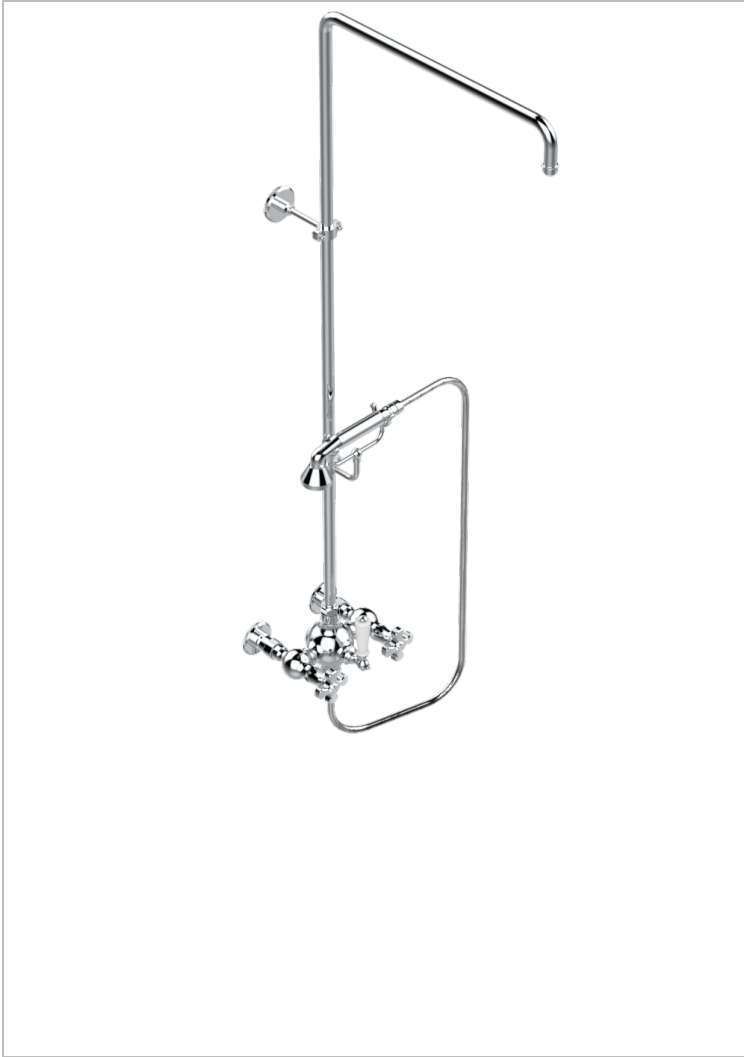

Monobloc de ducha visto 1/2" con inversor manual (150 mm) con columna de 1m10 y fijación mural (sin regardera) con teleducha, flexo y soporte para teleducha

CARACTERÍSTICAS

- Art Déco
- Monobloc de ducha visto 1/2" con inversor manual (150 mm) con columna de 1m10 y fijación mural (sin regardera) con teleducha, flexo y soporte para teleducha

ESPECIFICACIONES TÉCNICAS

- Recommandé : 3 bars (max. 5 bars) - Advised : 43,5 psi (max. 72 psi)
- Douchette : 9,5 l/min à 3 bars (2.52 gpm at 43.5 psi)
- ajouter la pomme - add the showerhead

ACABADOS DISPONIBLES

Bronce claro - D01
Cerámica negra mate - D30
Cobre viejo mate - H07
Cromo - A02
Cromo / dorado - G02
Cromo mate - C02

Dorado - F01
Dorado mate - F07
Dorado pálido - F30
Dorado pálido mate (sin barniz) - F31
Natural smoked Brass - A13
Níquel - B01

Níquel mate - C01
Níquel viejo - H28
Pvd blush - H62
Pvd blush mate - H60
Pvd color latón - H49
Pvd color latón mate - H50

Pvd color níquel - H55
Pvd color níquel mate - H56
Pvd color oro - H52
Pvd color oro mate - H53
Pvd grafito - H64
Pvd grafito mate - H65