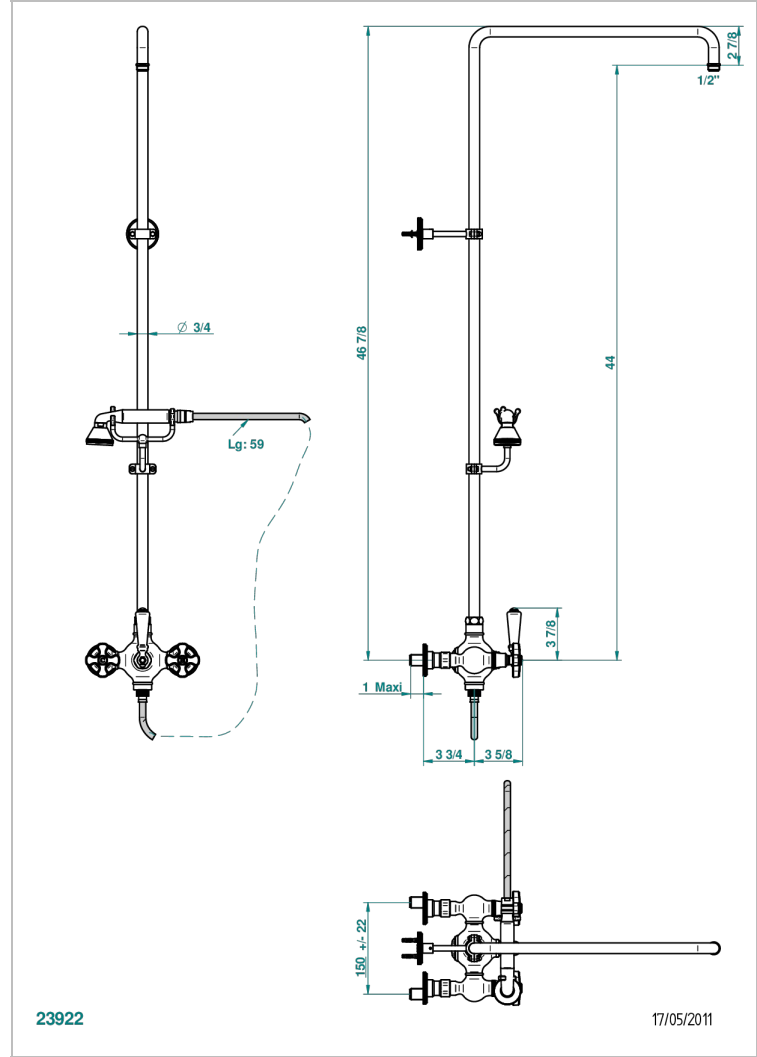

Monobloc de ducha visto 1/2" con inversor manual (150 mm) con columna de 1m10 y fijación mural (sin regardera) con teleducha, flexo y soporte para teleducha

CARACTERÍSTICAS

- Art Déco
- Monobloc de ducha visto 1/2" con inversor manual (150 mm) con columna de 1m10 y fijación mural (sin regardera) con teleducha, flexo y soporte para teleducha

ESPECIFICACIONES TÉCNICAS

- Recommandé : 3 bars (max. 5 bars) - Advised : 43,5 psi (max. 72 psi)
- Douchette : 9,5 l/min à 3 bars (2.52 gpm at 43.5 psi)
- ajouter la pomme - add the showerhead

ACABADOS DISPONIBLES

Níquel mate - C01
Níquel viejo - H28
Pvd blush - H62
Pvd blush mate - H60
Pvd color latón - H49
Pvd color latón mate - H50

Pvd color níquel - H55
Pvd color níquel mate - H56
Pvd color oro - H52
Pvd color oro mate - H53
Pvd grafito - H64
Pvd grafito mate - H65