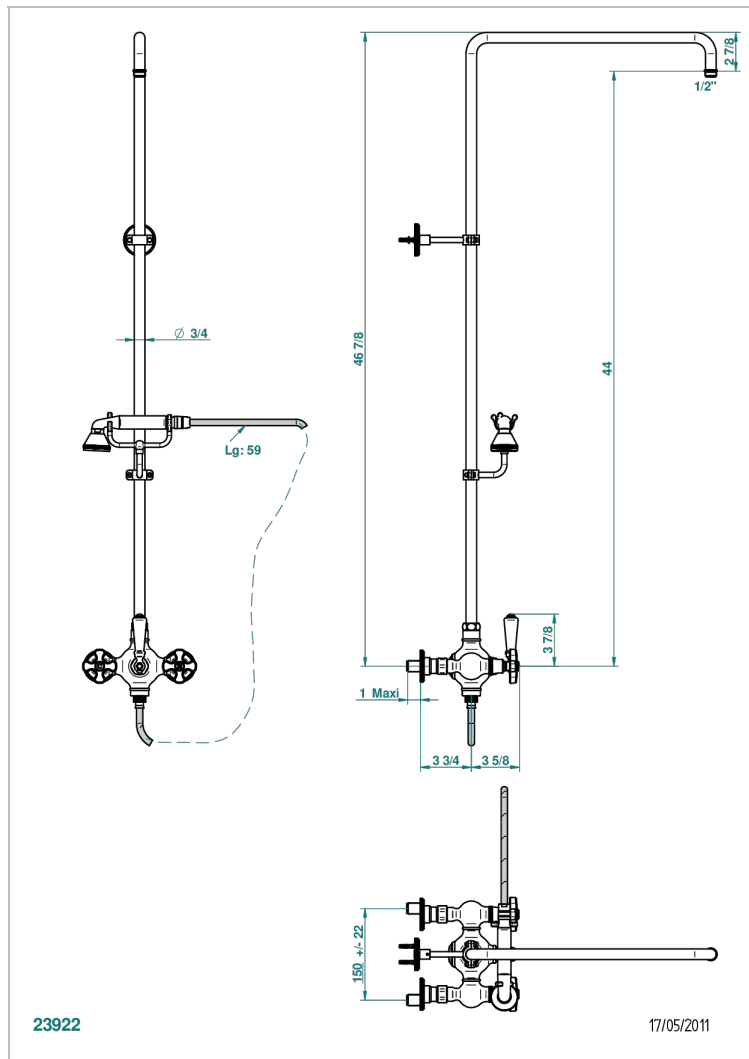

A54-64CD

Aufputz-brausebatterie 1/2" ohne brausekopf mit anschlüssen, absperrentil, aufsetzbarer duschstange 1,10 m, und wandanschlusshalter, achsabstand 150 mm

EIGENSCHAFTEN

- Art Déco
- Aufputz-brausebatterie 1/2" ohne brausekopf mit anschlüssen, absperrentil, aufsetzbarer duschstange 1,10 m, und wandanschlusshalter, achsabstand 150 mm

TECHNISCHE DATEN

- Recommandé : 3 bars (max. 5 bars) - Advised : 43,5 psi (max. 72 psi)
- Douchette : 9,5 l/min à 3 bars (2.52 gpm at 43.5 psi)
- ajouter la pomme - add the showerhead

VERFÜGBARE OBERFLÄCHEN