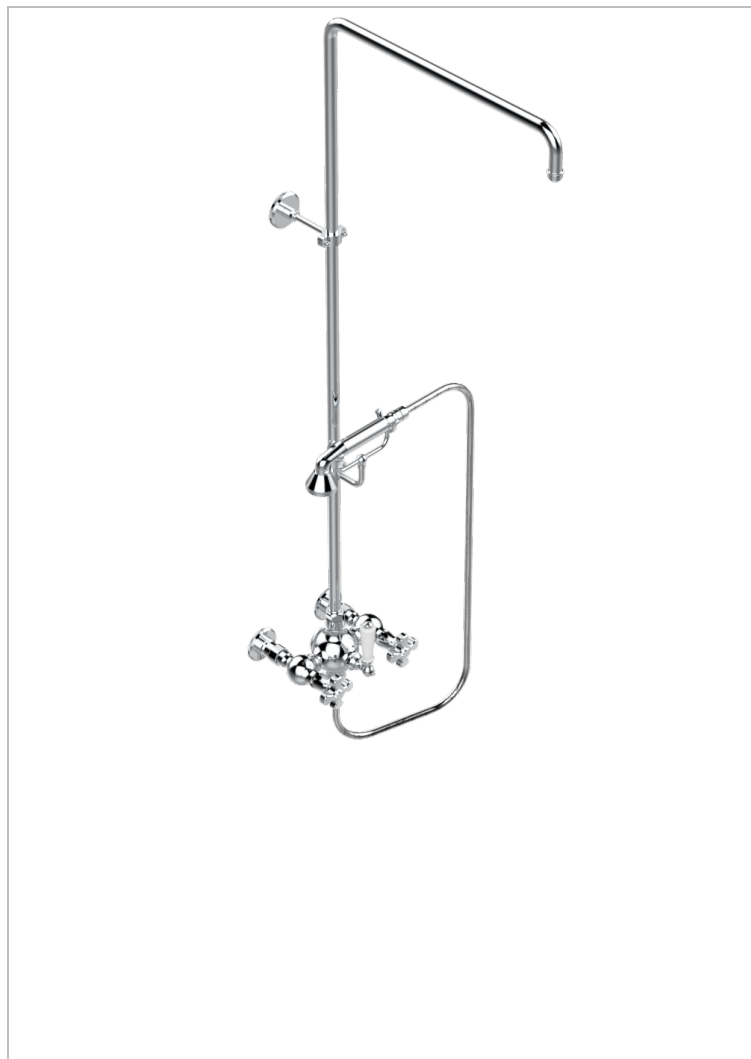

A54-64CD

Aufputz-brausebatterie 1/2" ohne brausekopf mit anschlüssen, absperrentil, aufsetzbarer duschstange 1,10 m, und wandanschlusshalter, achsabstand 150 mm

EIGENSCHAFTEN

- Art Déco
- Aufputz-brausebatterie 1/2" ohne brausekopf mit anschlüssen, absperrentil, aufsetzbarer duschstange 1,10 m, und wandanschlusshalter, achsabstand 150 mm

TECHNISCHE DATEN

- Recommandé : 3 bars (max. 5 bars) - Advised : 43,5 psi (max. 72 psi)
- Douchette : 9,5 l/min à 3 bars (2.52 gpm at 43.5 psi)
- ajouter la pomme - add the showerhead

VERFÜGBARE OBERFLÄCHEN

Altnickel - H28
 Blassgold - F30
 Blassgold matt unlackiert - F31
 Bronze hell - D01
 Chrom - A02
 Chrom / gold - G02

Chrom matt - C02
 Gold - F01
 Gold matt - F07
 Kupfer altrot matt lackiert - H07
 Mattschwarz keramik - D30
 Natural smoked Brass - A13