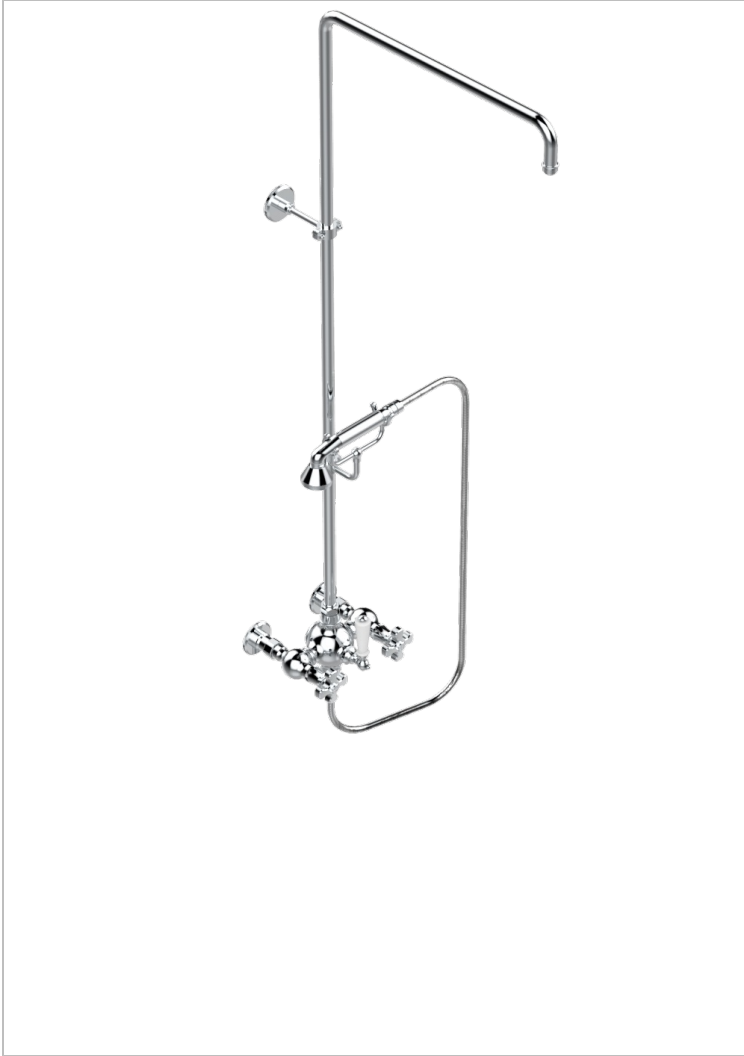

1/2"手动分水器淋浴龙头, 150毫米孔距, 1.1米淋浴柱和入墙式固件, 花洒, 1.5米软管, 软管支架 (无莲蓬头)

特色

- Art Déco
- 1/2"手动分水器淋浴龙头, 150毫米孔距, 1.1米淋浴柱和入墙式固件, 花洒, 1.5米软管, 软管支架 (无莲蓬头)

技术特征

- Recommandé : 3 bars (max. 5 bars) - Advised : 43,5 psi (max. 72 psi)
- Douchette : 9,5 l/min à 3 bars (2.52 gpm at 43.5 psi)
- ajouter la pomme - add the showerhead

可选饰面

Black ceram - D30
Blush PVD - H62
Graphite PVD - H64
Matt Umber PVD - H67
Matt blush PVD - H60
Matt graphite PVD - H65

Natural smoked Brass - A13
PVD哑光棕铜 - F34
PVD哑光金 - H53
PVD哑光铜 - H50
PVD哑光镍 - H56
PVD抛光铜 - H49

PVD棕铜 - F33
PVD金色 - H52
PVD镍 - H55
Umber PVD - H66
哑光复古铜 - H07
哑光浅金 - F31

哑光金 - F07
哑光铬 - C02
哑光镍 - C01
复古镍 - H28
抛光金 (24K金) - F01
抛光铬 - A02

抛光铬/抛光金 - G02
抛光镍 - B01
浅金 - F30
漆面铜 - D01