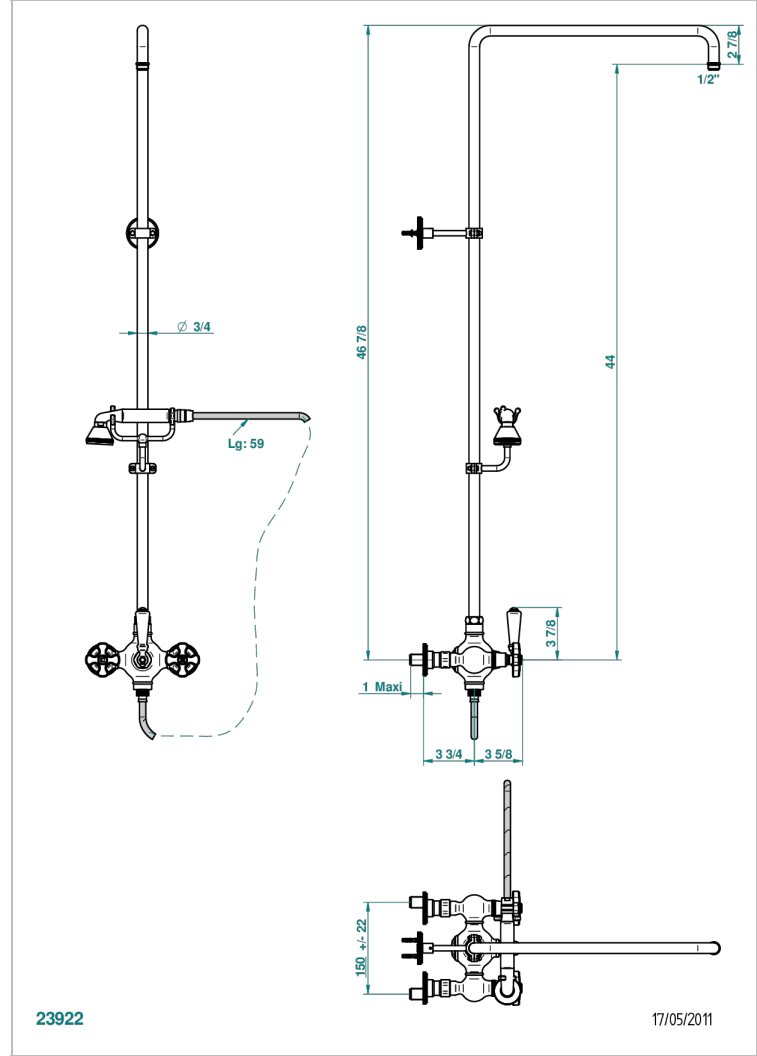

1/2"手动分水器淋浴龙头, 150毫米孔距, 1.1米淋浴柱和入墙式固件, 花洒, 1.5米软管, 软管支架 (无莲蓬头)

特色

- Art Déco
- 1/2"手动分水器淋浴龙头, 150毫米孔距, 1.1米淋浴柱和入墙式固件, 花洒, 1.5米软管, 软管支架 (无莲蓬头)

技术特征

- Recommandé : 3 bars (max. 5 bars) - Advised : 43,5 psi (max. 72 psi)
- Douchette : 9,5 l/min à 3 bars (2.52 gpm at 43.5 psi)
- ajouter la pomme - add the showerhead

可选饰面

Black ceram - D30
Blush PVD - H62
Graphite PVD - H64
Matt Umber PVD - H67
Matt blush PVD - H60
Matt graphite PVD - H65

Natural smoked Brass - A13
PVD哑光棕铜 - F34
PVD哑光金 - H53
PVD哑光铜 - H50
PVD哑光镍 - H56
PVD抛光铜 - H49

PVD棕铜 - F33
PVD金色 - H52
PVD镍 - H55
Umber PVD - H66
哑光复古铜 - H07
哑光浅金 - F31

哑光金 - F07
哑光铬 - C02
哑光镍 - C01
复古镍 - H28
抛光金 (24K金) - F01
抛光铬 - A02

抛光铬/抛光金 - G02
抛光镍 - B01
浅金 - F30
漆面铜 - D01