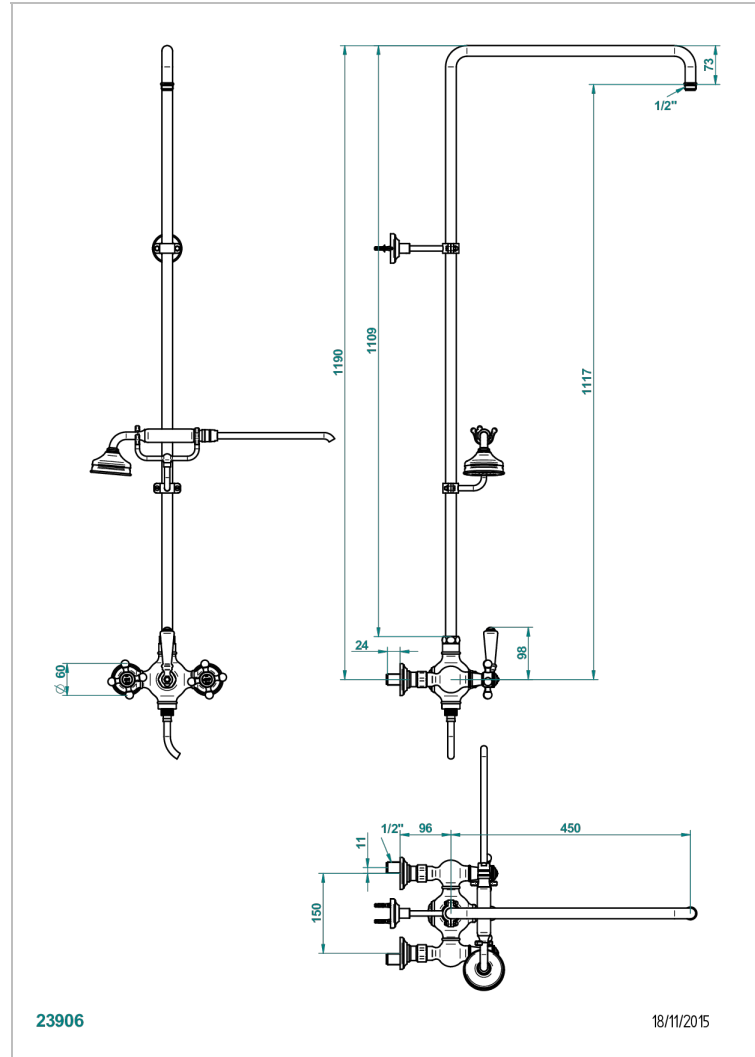

Aufputz-brausebatterie 1/2" ohne brausekopf mit anschlüssen, absperrventil, aufsetzbarer duschstange 1,10 m, und wandanschlusshalter, achsabstand 150 mm

### EIGENSCHAFTEN

- Charleston
- Aufputz-brausebatterie 1/2" ohne brausekopf mit anschlüssen, absperrventil, aufsetzbarer duschstange 1,10 m, und wandanschlusshalter, achsabstand 150 mm

### TECHNISCHE DATEN

- Recommandé : 3 bars (max. 5 bars) - Advised : 43,5 psi (max. 72 psi)
- Douchette : 9,5 l/min à 3 bars (2.52 gpm at 43.5 psi)
- ajouter la pomme - add the showerhead

### VERFÜGBARE OBERFLÄCHEN

Altnickel - H28  
Blassgold - F30  
Blassgold matt unlackiert - F31  
Bronze hell - D01  
Chrom - A02  
Chrom / gold - G02

Chrom matt - C02  
Gold - F01  
Gold matt - F07  
Kupfer altrot matt lackiert - H07  
Mattschwarz keramik - D30  
Natural smoked Brass - A13