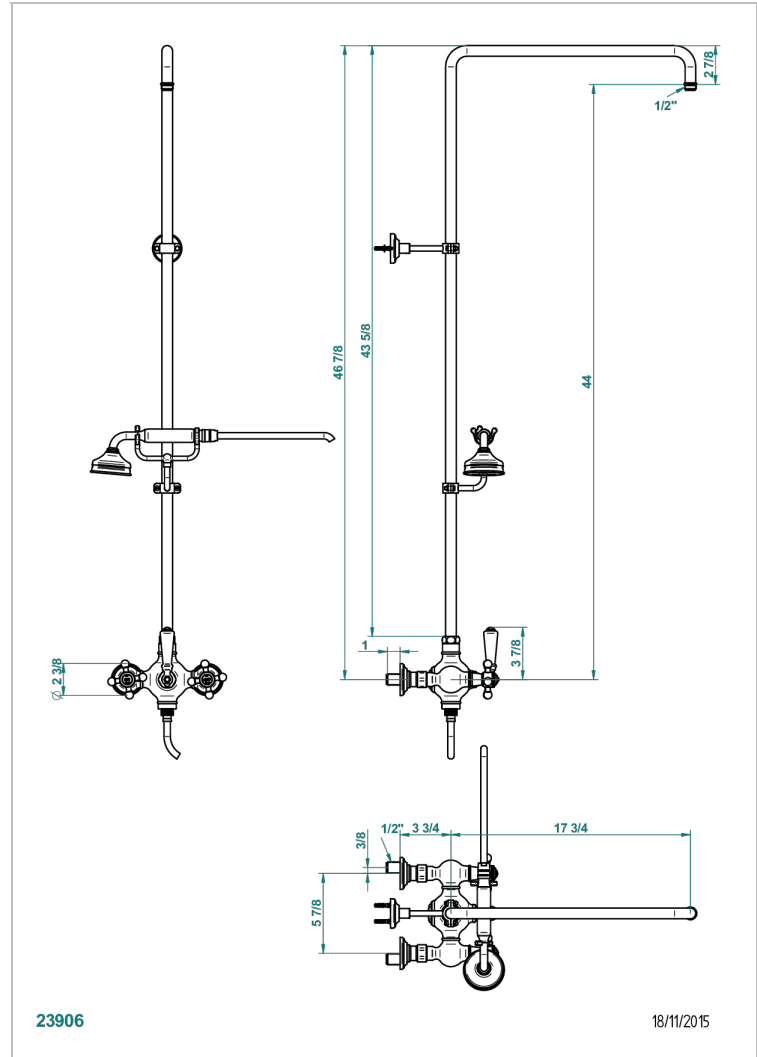

Aufputz-brausebatterie 1/2" ohne brausekopf mit anschlüssen, absperrentil, aufsetzbarer duschstange 1,10 m, und wandanschlusshalter, achsabstand 150 mm

EIGENSCHAFTEN

- Charleston
- Aufputz-brausebatterie 1/2" ohne brausekopf mit anschlüssen, absperrentil, aufsetzbarer duschstange 1,10 m, und wandanschlusshalter, achsabstand 150 mm

TECHNISCHE DATEN

- Recommandé : 3 bars (max. 5 bars) - Advised : 43,5 psi (max. 72 psi)
- Douchette : 9,5 l/min à 3 bars (2.52 gpm at 43.5 psi)
- ajouter la pomme - add the showerhead

VERFÜGBARE OBERFLÄCHEN