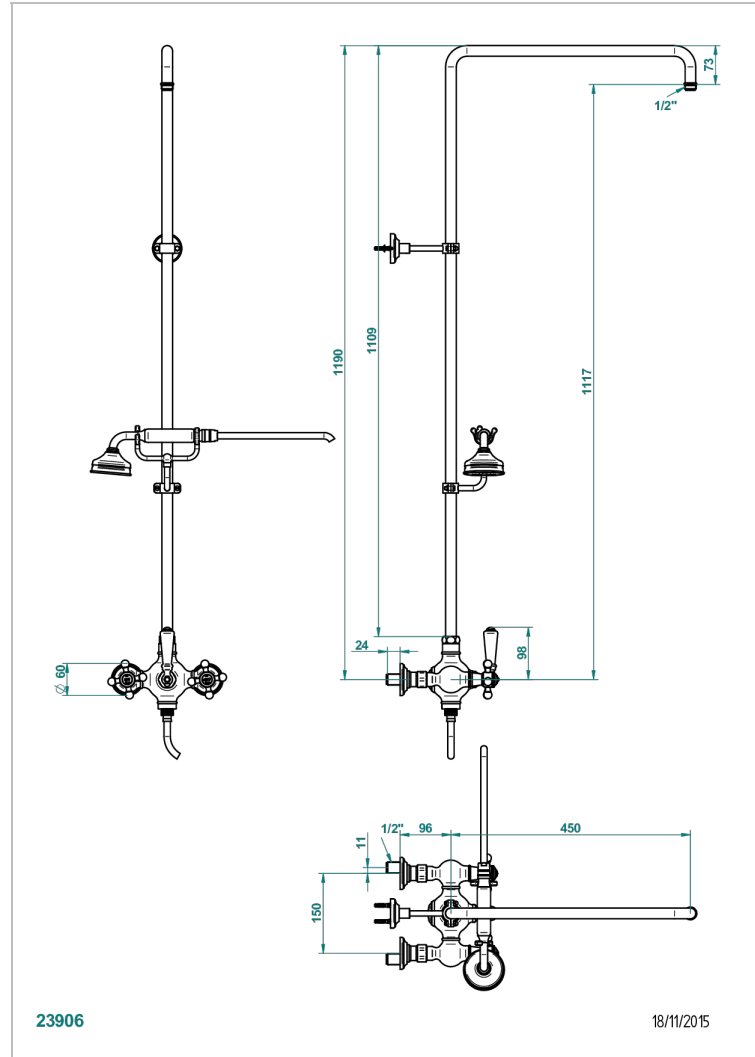

Смеситель для душа встраиваемый в стену / переключатель / открытая душевая колонна / душ "телефон", шланг и настенные ручки для лейки - межцентровое расстояние 150 мм. (без верхней лейки)

ХАРАКТЕРИСТИКИ

- Charleston
- Смеситель для душа встраиваемый в стену / переключатель / открытая душевая колонна / душ "телефон", шланг и настенные ручки для лейки - межцентровое расстояние 150 мм. (без верхней лейки)

ТЕХНИЧЕСКИЕ ХАРАКТЕРИСТИКИ

- Recommandé : 3 bars (max. 5 bars) - Advisé : 43,5 psi (max. 72 psi)
- Douchette : 9,5 l/min à 3 bars (2.52 gpm at 43.5 psi)
- ajouter la pomme - add the showerhead

ДОСТУПНЫЕ ВАРИАНТЫ ПОКРЫТИЙ