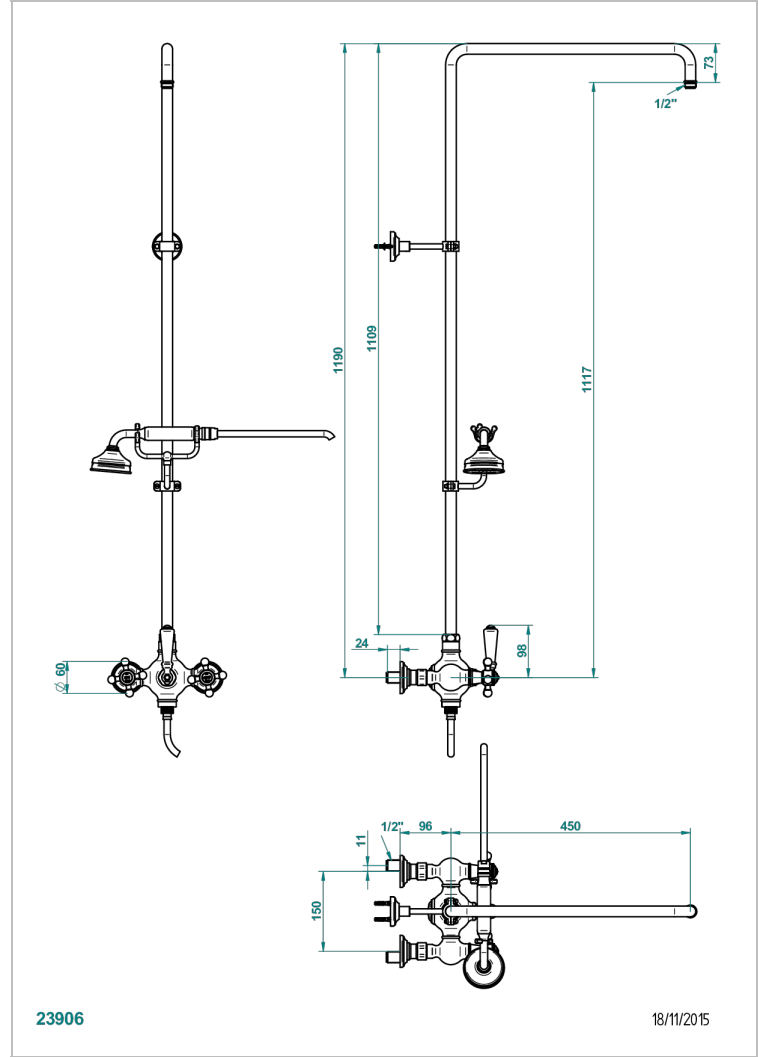

Monobloc de ducha visto 1/2" con inversor manual (150 mm) con columna de 1m10 y fijación mural (sin regardera) con teleducha, flexo y soporte para teleducha

CARACTERÍSTICAS

- Charleston
- Monobloc de ducha visto 1/2" con inversor manual (150 mm) con columna de 1m10 y fijación mural (sin regardera) con teleducha, flexo y soporte para teleducha

ESPECIFICACIONES TÉCNICAS

- Recommandé : 3 bars (max. 5 bars) - Advised : 43,5 psi (max. 72 psi)
- Douchette : 9,5 l/min à 3 bars (2.52 gpm at 43.5 psi)
- ajouter la pomme - add the showerhead

ACABADOS DISPONIBLES

Níquel mate - C01
Níquel viejo - H28
Pvd blush - H62
Pvd blush mate - H60
Pvd color latón - H49
Pvd color latón mate - H50

Pvd color níquel - H55
Pvd color níquel mate - H56
Pvd color oro - H52
Pvd color oro mate - H53
Pvd grafito - H64
Pvd grafito mate - H65