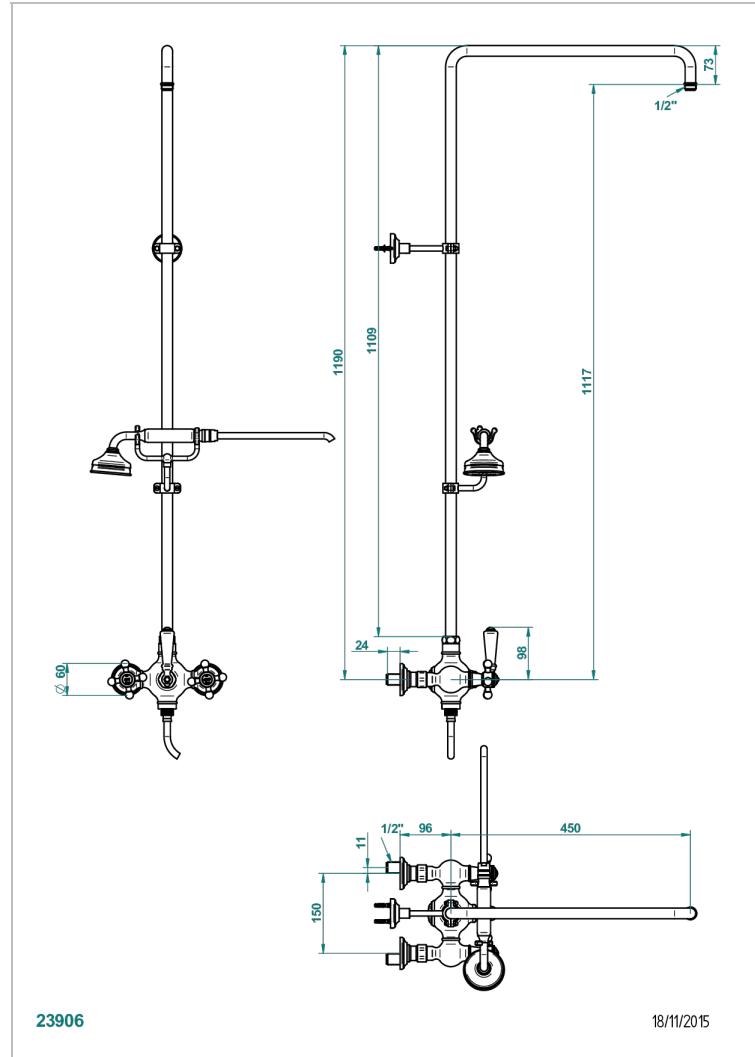

Aufputz-brausebatterie 1/2" ohne brausekopf mit anschlüssen, absperrventil, aufsetzbarer duschstange 1,10 m, und wandanschlusshalter, achsabstand 150 mm

23906

18/11/2015

EIGENSCHAFTEN

- Charleston
- Aufputz-brausebatterie 1/2" ohne brausekopf mit anschlüssen, absperrventil, aufsetzbarer duschstange 1,10 m, und wandanschlusshalter, achsabstand 150 mm

TECHNISCHE DATEN

- Recommandé : 3 bars (max. 5 bars) - Advised : 43,5 psi (max. 72 psi)
- Douchette : 9,5 l/min à 3 bars (2.52 gpm at 43.5 psi)
- ajouter la pomme - add the showerhead

VERFÜGBARE OBERFLÄCHEN

Pvd nickel matt - H56
Pvd umber - H66
Pvd umber matt - H67
Silbernickel - B01