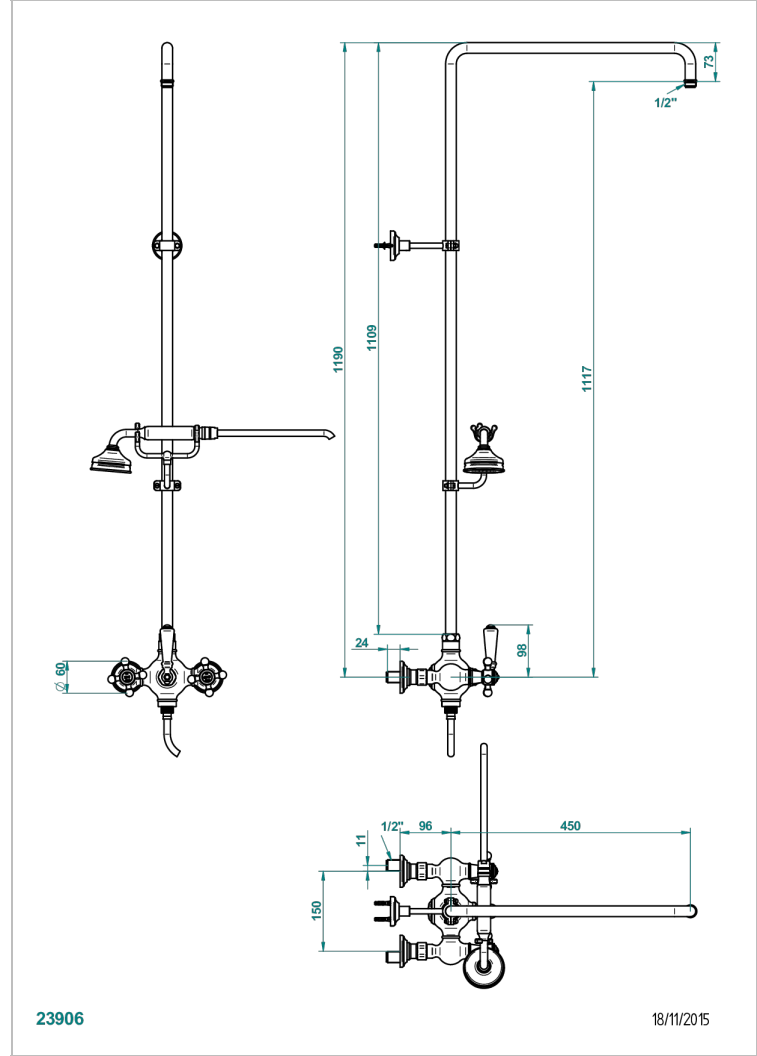

1/2"手动分水器淋浴龙头, 150毫米孔距, 1.1米淋浴柱和入墙式固件, 花洒, 1.5米软管, 软管支架 (无莲蓬头)

### 特色

- Charleston
- 1/2"手动分水器淋浴龙头, 150毫米孔距, 1.1米淋浴柱和入墙式固件, 花洒, 1.5米软管, 软管支架 (无莲蓬头)

### 技术特征

- Recommandé : 3 bars (max. 5 bars) - Advised : 43,5 psi (max. 72 psi)
- Douchette : 9,5 l/min à 3 bars (2.52 gpm at 43.5 psi)
- ajouter la pomme - add the showerhead

PVD棕铜 - F33  
PVD金色 - H52  
PVD镍 - H55  
Umber PVD - H66  
哑光复古铜 - H07  
哑光浅金 - F31

哑光金 - F07  
哑光铬 - C02  
哑光镍 - C01  
复古镍 - H28  
抛光金 (24K金) - F01  
抛光铬 - A02

抛光铬/抛光金 - G02  
抛光镍 - B01  
浅金 - F30  
漆面铜 - D01