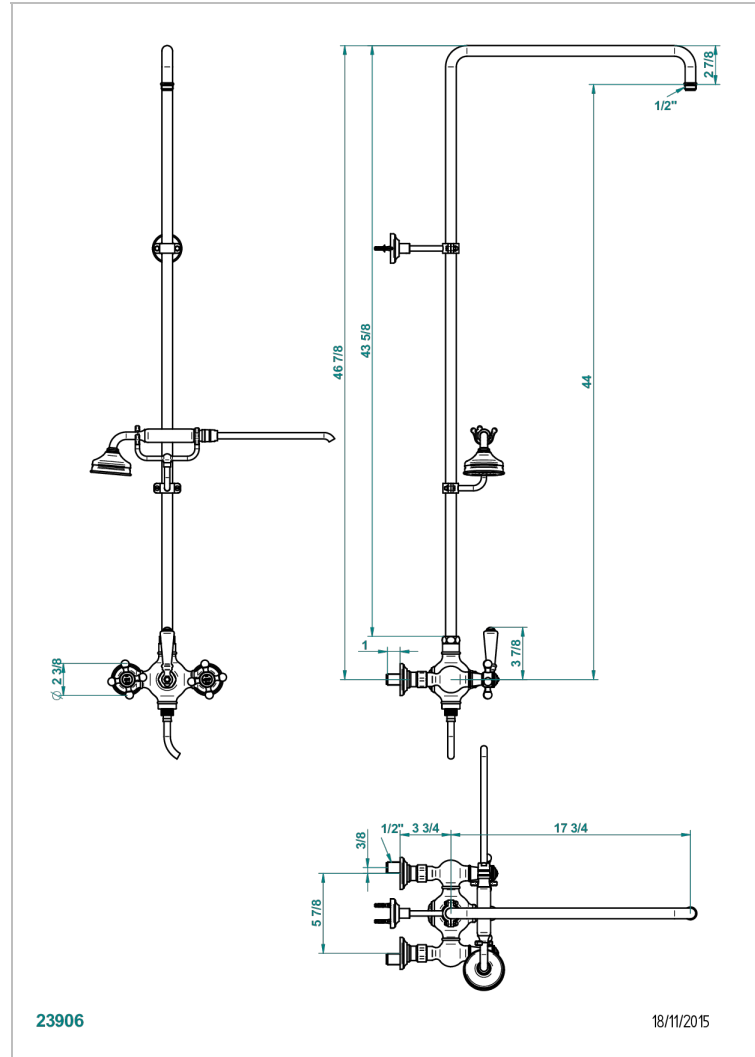

Смеситель для душа встраиваемый в стену / переключатель / открытая душевая колонна / душ "телефон", шланг и настенные ручки для лейки - межцентровое расстояние 150 мм. (без верхней лейки)

ХАРАКТЕРИСТИКИ

- Charleston
- Смеситель для душа встраиваемый в стену / переключатель / открытая душевая колонна / душ "телефон", шланг и настенные ручки для лейки - межцентровое расстояние 150 мм. (без верхней лейки)

ТЕХНИЧЕСКИЕ ХАРАКТЕРИСТИКИ

- Recommandé : 3 bars (max. 5 bars) - Advised : 43,5 psi (max. 72 psi)
- Douchette : 9,5 l/min à 3 bars (2.52 gpm at 43.5 psi)
- ajouter la pomme - add the showerhead

ДОСТУПНЫЕ ВАРИАНТЫ ПОКРЫТИЙ