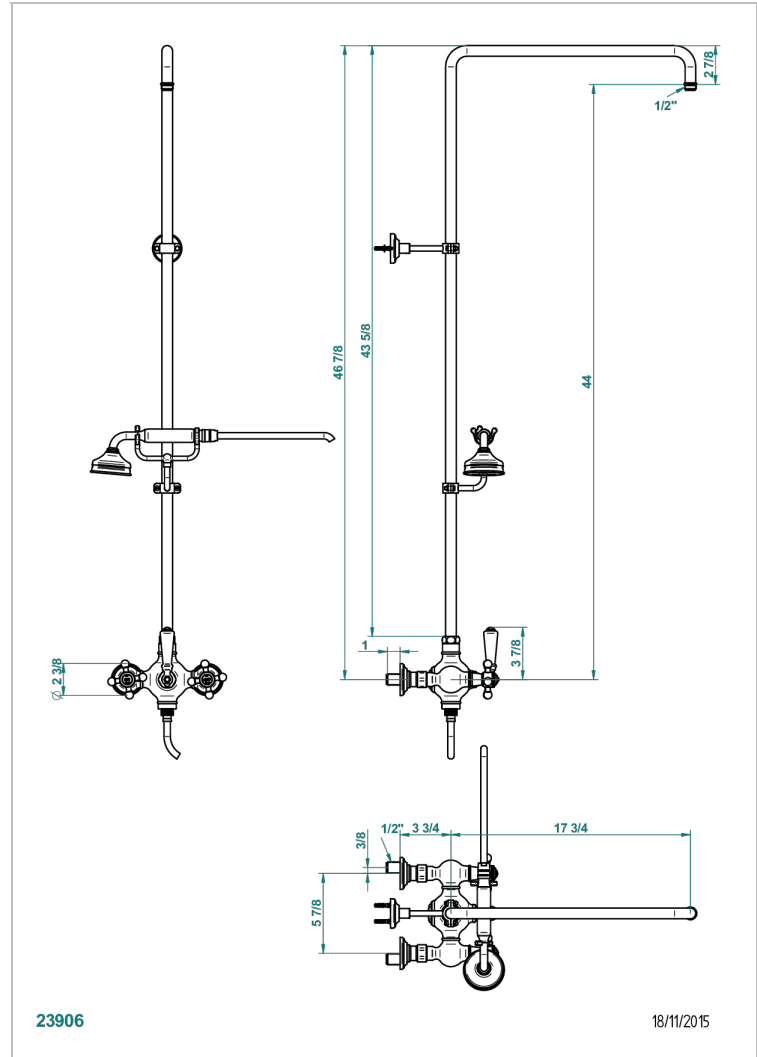

Aufputz-brausebatterie 1/2" ohne brausekopf mit anschlüssen, absperrentil, aufsetzbarer duschstange 1,10 m, und wandanschlusshalter, achsabstand 150 mm

23906

18/11/2015

### EIGENSCHAFTEN

- Charleston
- Aufputz-brausebatterie 1/2" ohne brausekopf mit anschlüssen, absperrentil, aufsetzbarer duschstange 1,10 m, und wandanschlusshalter, achsabstand 150 mm

### TECHNISCHE DATEN

- Recommandé : 3 bars (max. 5 bars) - Advised : 43,5 psi (max. 72 psi)
- Douchette : 9,5 l/min à 3 bars (2.52 gpm at 43.5 psi)
- ajouter la pomme - add the showerhead