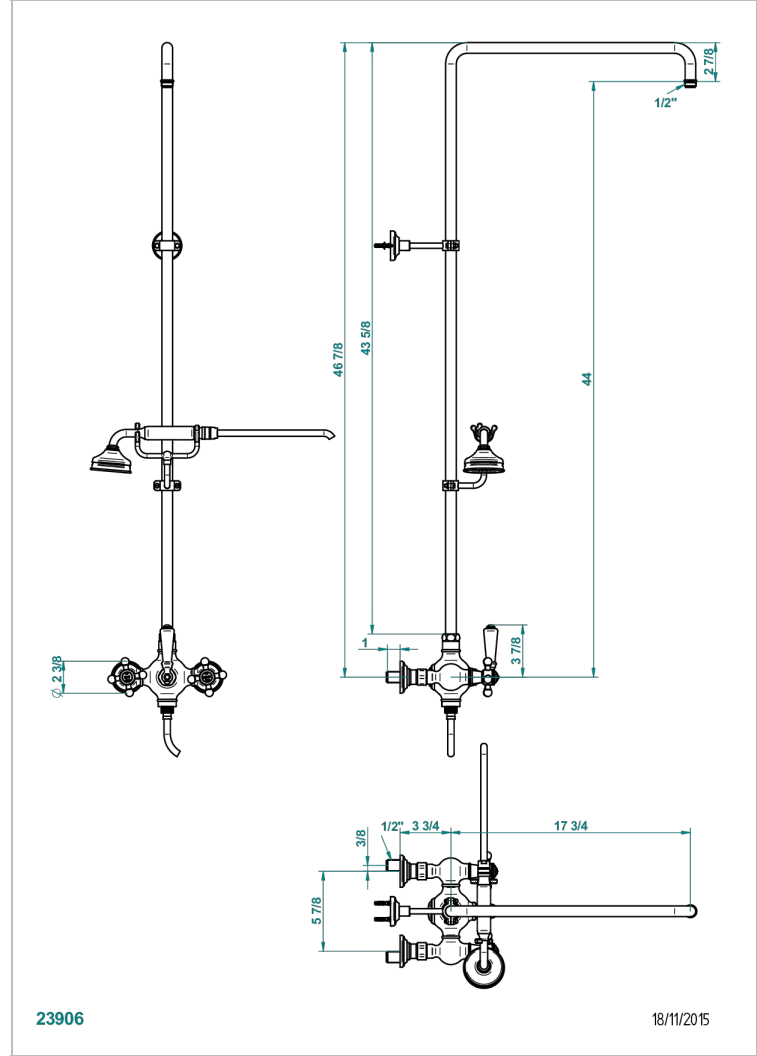

1/2"手动分水器淋浴龙头, 150毫米孔距, 1.1米淋浴柱和入墙式固件, 花洒, 1.5米软管, 软管支架 (无莲蓬头)

特色

- Charleston
- 1/2"手动分水器淋浴龙头, 150毫米孔距, 1.1米淋浴柱和入墙式固件, 花洒, 1.5米软管, 软管支架 (无莲蓬头)

技术特征

- Recommandé : 3 bars (max. 5 bars) - Advised : 43,5 psi (max. 72 psi)
- Douchette : 9,5 l/min à 3 bars (2.52 gpm at 43.5 psi)
- ajouter la pomme - add the showerhead

可选饰面

Black ceram - D30
Blush PVD - H62
Graphite PVD - H64
Matt Umber PVD - H67
Matt blush PVD - H60
Matt graphite PVD - H65

Natural smoked Brass - A13
PVD哑光棕铜 - F34
PVD哑光金 - H53
PVD哑光铜 - H50
PVD哑光镍 - H56
PVD抛光铜 - H49

PVD棕铜 - F33
PVD金色 - H52
PVD镍 - H55
Umber PVD - H66
哑光复古铜 - H07
哑光浅金 - F31

哑光金 - F07
哑光铬 - C02
哑光镍 - C01
复古镍 - H28
抛光金 (24K金) - F01
抛光铬 - A02

抛光铬/抛光金 - G02
抛光镍 - B01
浅金 - F30
漆面铜 - D01