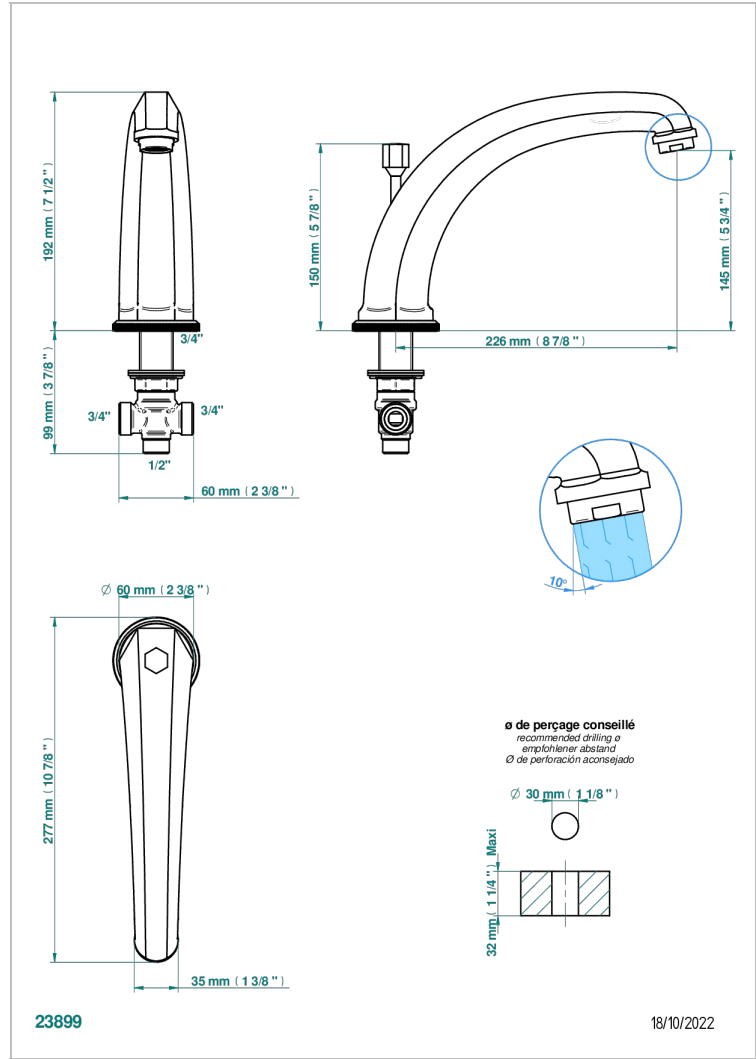

# TRADITION CON MANETAS

A58-29SGIH

THG<sup>®</sup>  
PARIS

Caño alto de bañera super goliath sobre encimera con inversor incorporado

## CARACTERÍSTICAS

- Tradition con manetas
- Caño alto de bañera super goliath sobre encimera con inversor incorporado

## ESPECIFICACIONES TÉCNICAS

- Recommandé : 3 bars (max. 5 bars) - Advised : 43,5 psi (max. 72 psi)
- Bec : 35 l/min à 3 bars
- Spout : 9.26 gpm at 43.5 psi