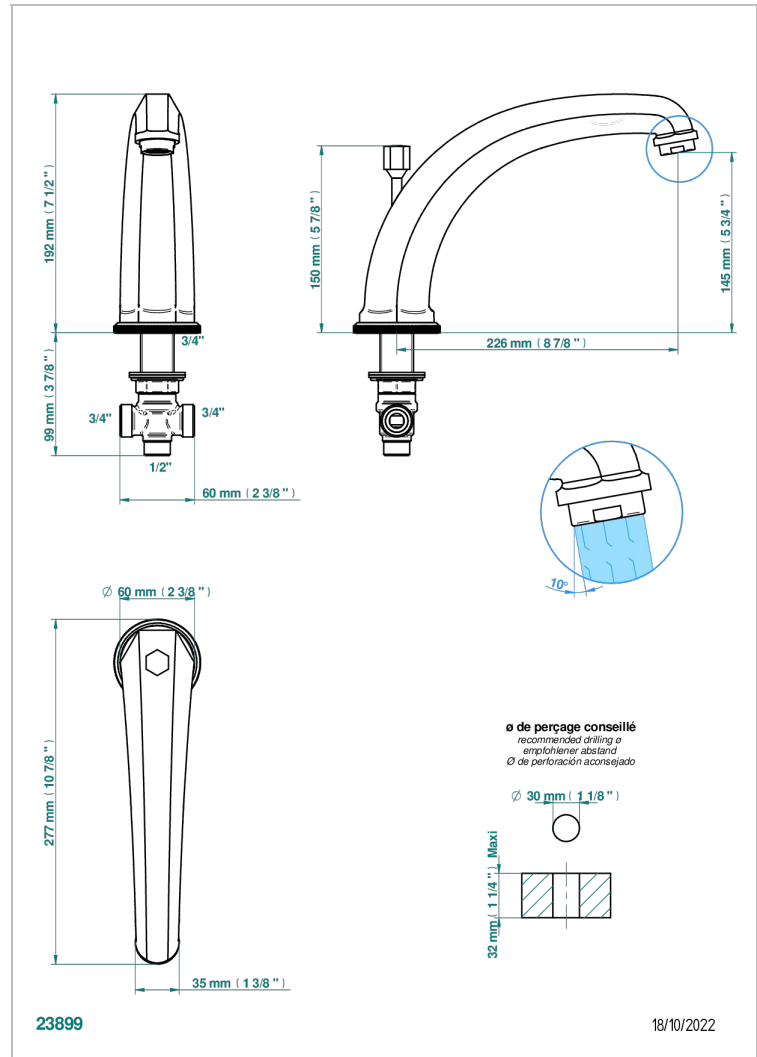

ART DECO CRISTAL

A56-29SGIH

Bec de bain haut sur gorge super goliath 3/4" à inversion automatique

THG[®]
PARIS

CARACTÉRISTIQUES

- Art Déco Cristal
- Bec de bain haut sur gorge super goliath 3/4" à inversion automatique

SPECIFICATIONS TECHNIQUES

- Recommandé : 3 bars (max. 5 bars) - Advised : 43,5 psi (max. 72 psi)
- Bec : 35 l/min à 3 bars
- Spout : 9.26 gpm at 43.5 psi

FINITIONS DISPONIBLES

Bronze clair - D01
Chromé - A02
Chromé / doré - G02
Chromé mat - C02
Doré brillant - F01
Doré mat - F07