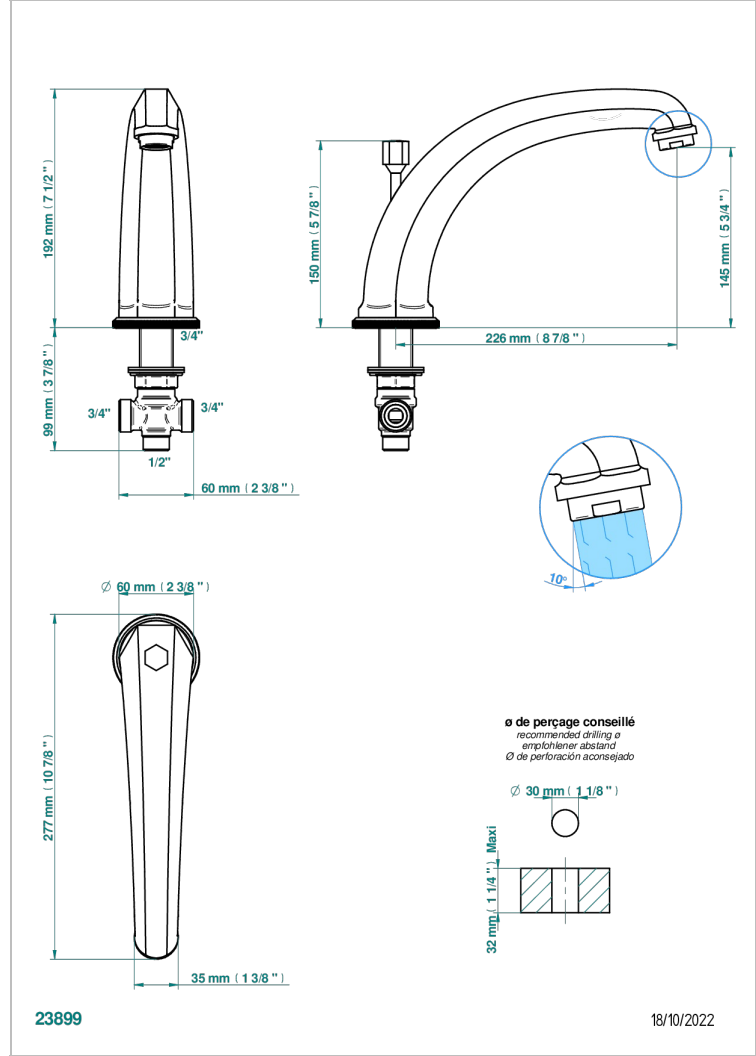

# ART DECO A MANETTES

A55-29SGIH

Bec de bain haut sur gorge super goliath 3/4" à inversion automatique

THG<sup>®</sup>  
PARIS

23899

18/10/2022

## CARACTÉRISTIQUES

- Art Déco à manettes
- Bec de bain haut sur gorge super goliath 3/4" à inversion automatique

## SPÉCIFICATIONS TECHNIQUES

- Recommandé : 3 bars (max. 5 bars) - Advised : 43,5 psi (max. 72 psi)
- Bec : 35 l/min à 3 bars
- Spout : 9.26 gpm at 43.5 psi