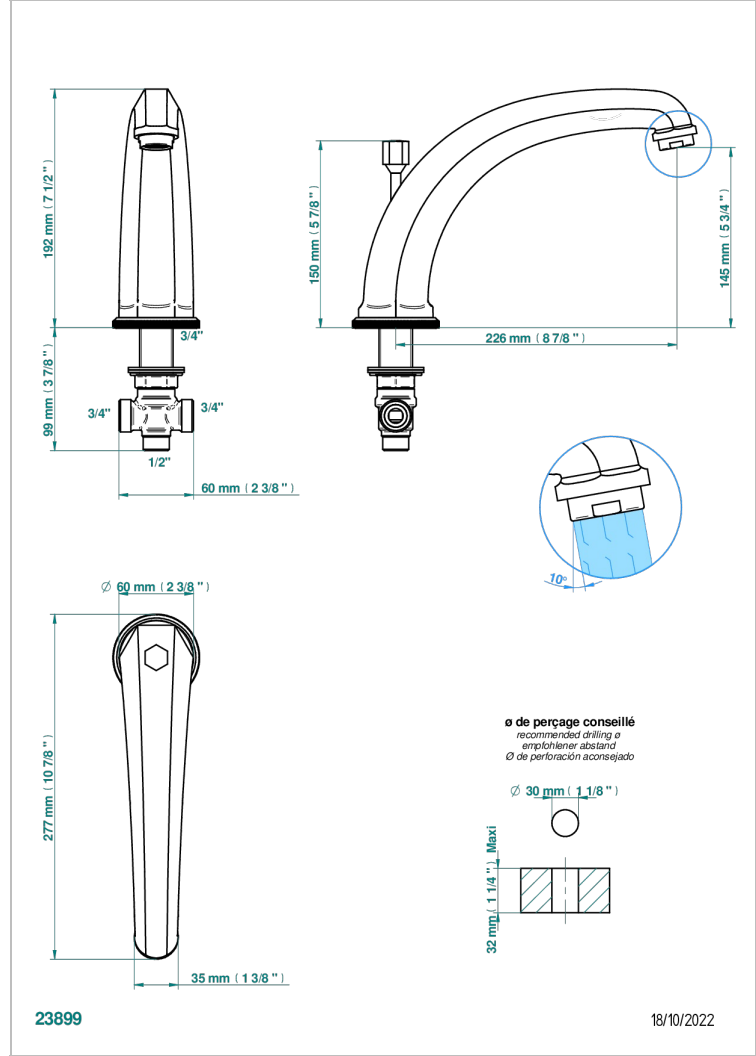

# ART DECO CON MANETAS

A55-29SGIH

Caño alto de bañera super goliath sobre encimera con inversor incorporado

THG<sup>®</sup>  
PARIS

## CARACTERÍSTICAS

- Art Deco con manetas
- Caño alto de bañera super goliath sobre encimera con inversor incorporado

## ESPECIFICACIONES TÉCNICAS

- Recommandé : 3 bars (max. 5 bars) - Advised : 43,5 psi (max. 72 psi)
- Bec : 35 l/min à 3 bars
- Spout : 9.26 gpm at 43.5 psi