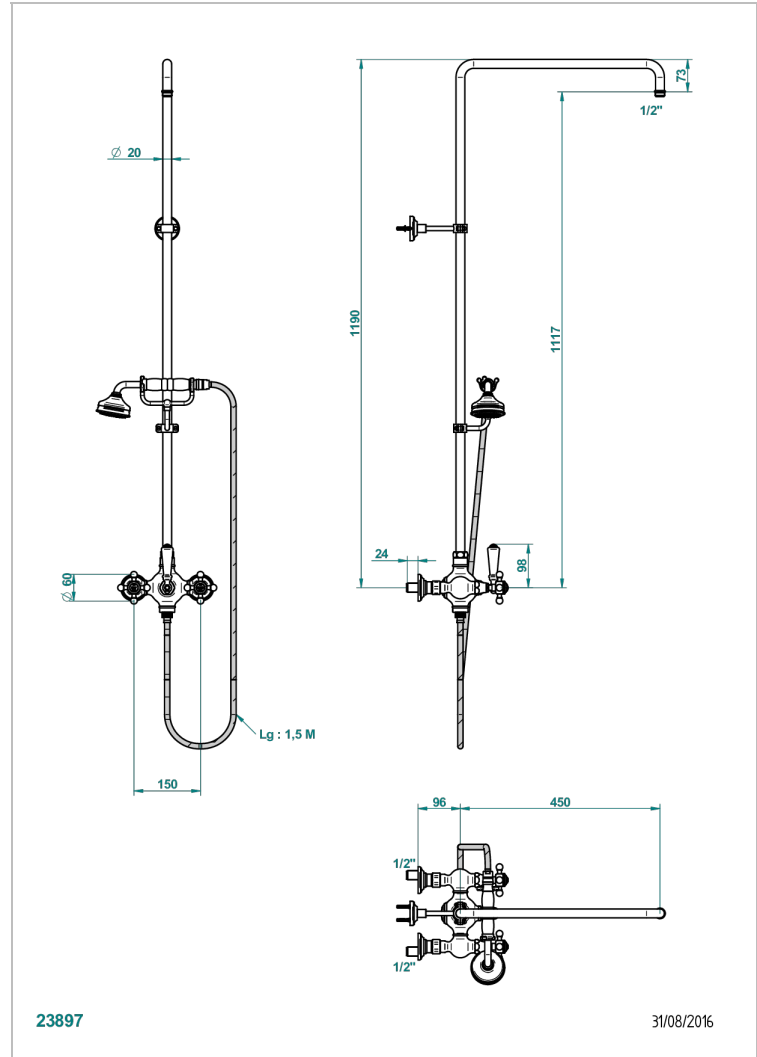

Mélangeur de douche 1/2" à inversion manuelle, entraxe 150 mm, avec colonne de douche 1m10 et fixation murale, douchette, flexible 1m50 et support téléphone (sans pomme)

CARACTÉRISTIQUES

- Broadway
- Mélangeur de douche 1/2" à inversion manuelle, entraxe 150 mm, avec colonne de douche 1m10 et fixation murale, douchette, flexible 1m50 et support téléphone (sans pomme)

SPÉCIFICATIONS TECHNIQUES

- Recommandé : 3 bars (max. 5 bars) - Advised : 43,5 psi (max. 72 psi)
- Douchette : 9,5 l/min à 3 bars (2.52 gpm at 43.5 psi)
- ajouter la pomme - add the showerhead

FINITIONS DISPONIBLES

Bronze clair - D01
Chromé - A02
Chromé / doré - G02
Chromé mat - C02
Doré brillant - F01
Doré mat - F07

Laiton fumé naturel - A13
Nickel brillant - B01
Nickel mat - C01
Noir mat céramique - D30
Or pâle - F30
Or pâle mat - F31