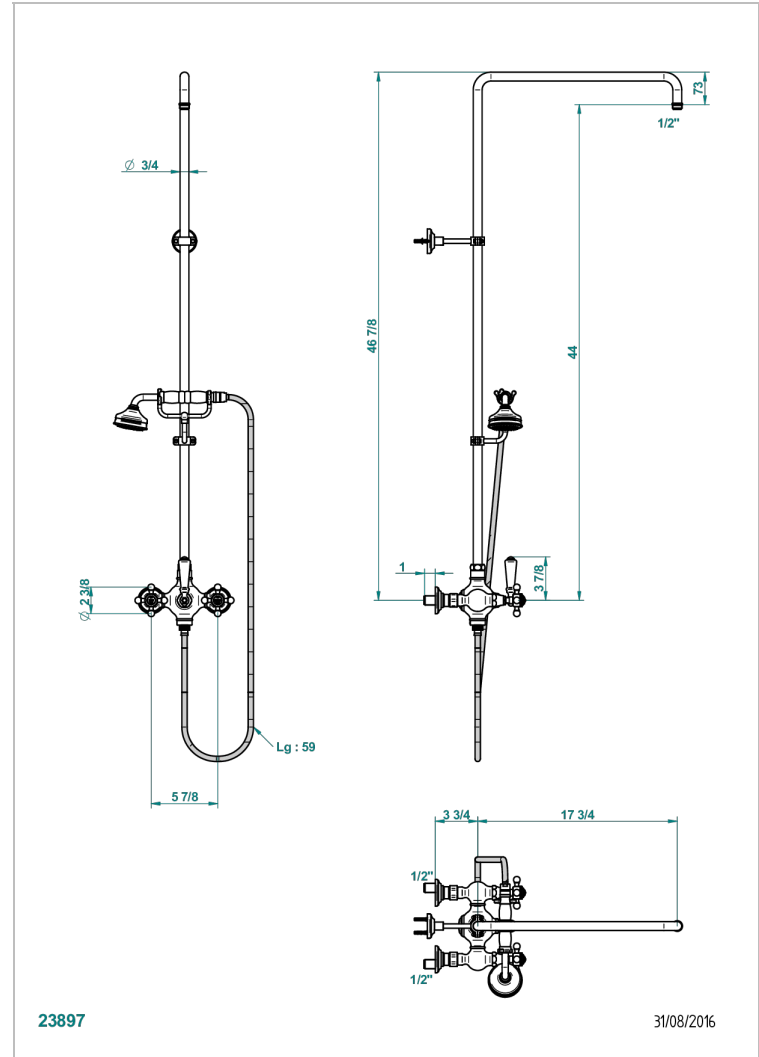

Mélangeur de douche 1/2" à inversion manuelle, entraxe 150 mm, avec colonne de douche 1m10 et fixation murale, douchette, flexible 1m50 et support téléphone (sans pomme)

### CARACTÉRISTIQUES

- Broadway
- Mélangeur de douche 1/2" à inversion manuelle, entraxe 150 mm, avec colonne de douche 1m10 et fixation murale, douchette, flexible 1m50 et support téléphone (sans pomme)

### SPÉCIFICATIONS TECHNIQUES

- Recommandé : 3 bars (max. 5 bars) - Advised : 43,5 psi (max. 72 psi)
- Douchette : 9,5 l/min à 3 bars (2.52 gpm at 43.5 psi)
- ajouter la pomme - add the showerhead