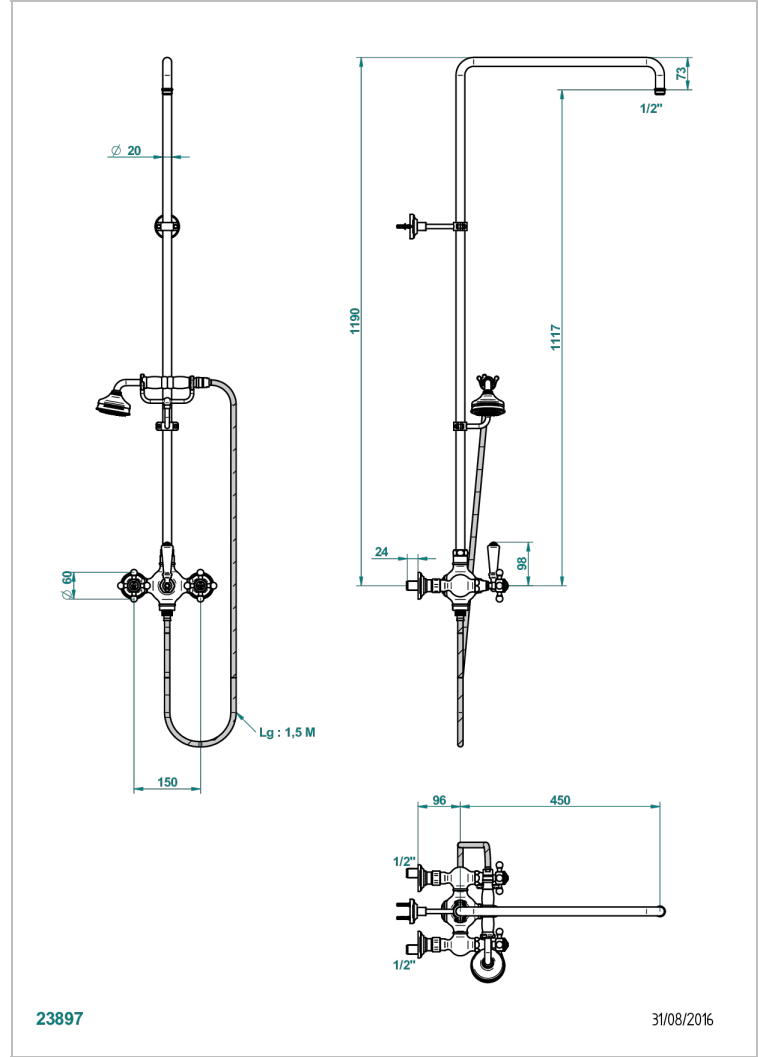

Mélangeur de douche 1/2" à inversion manuelle, entraxe 150 mm, avec colonne de douche 1m10 et fixation murale, douchette, flexible 1m50 et support téléphone (sans pomme)

CARACTÉRISTIQUES

- Broadway
- Mélangeur de douche 1/2" à inversion manuelle, entraxe 150 mm, avec colonne de douche 1m10 et fixation murale, douchette, flexible 1m50 et support téléphone (sans pomme)

SPÉCIFICATIONS TECHNIQUES

- Recommandé : 3 bars (max. 5 bars) - Advised : 43,5 psi (max. 72 psi)
- Douchette : 9,5 l/min à 3 bars (2.52 gpm at 43.5 psi)
- ajouter la pomme - add the showerhead

FINITIONS DISPONIBLES

Bronze clair - D01
Chromé - A02
Chromé / doré - G02
Chromé mat - C02
Doré brillant - F01
Doré mat - F07

Laiton fumé naturel - A13
Nickel brillant - B01
Nickel mat - C01
Noir mat céramique - D30
Or pâle - F30
Or pâle mat - F31