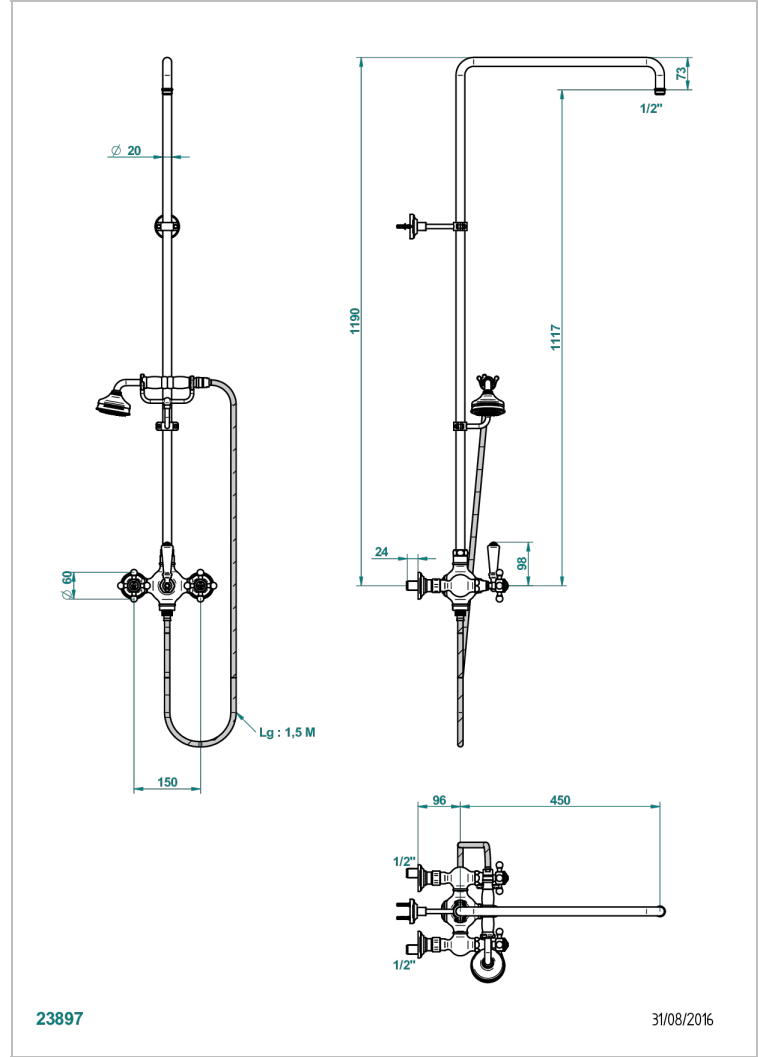

Monobloc de ducha visto 1/2" con inversor manual (150 mm) con columna de 1m10 y fijación mural (sin regadera) con teleducha, flexo y soporte para teleducha

CARACTERÍSTICAS

- Broadway
- Monobloc de ducha visto 1/2" con inversor manual (150 mm) con columna de 1m10 y fijación mural (sin regadera) con teleducha, flexo y soporte para teleducha

ESPECIFICACIONES TÉCNICAS

- Recommandé : 3 bars (max. 5 bars) - Advised : 43,5 psi (max. 72 psi)
- Douchette : 9,5 l/min à 3 bars (2.52 gpm at 43.5 psi)
- ajouter la pomme - add the showerhead

ACABADOS DISPONIBLES

Níquel mate - C01
Níquel viejo - H28
Pvd blush - H62
Pvd blush mate - H60
Pvd color latón - H49
Pvd color latón mate - H50

Pvd color níquel - H55
Pvd color níquel mate - H56
Pvd color oro - H52
Pvd color oro mate - H53
Pvd grafito - H64
Pvd grafito mate - H65

Pvd marrón bronce - F33
Pvd marrón bronce mate - F34
Pvd umber - H66
Pvd umber mate - H67