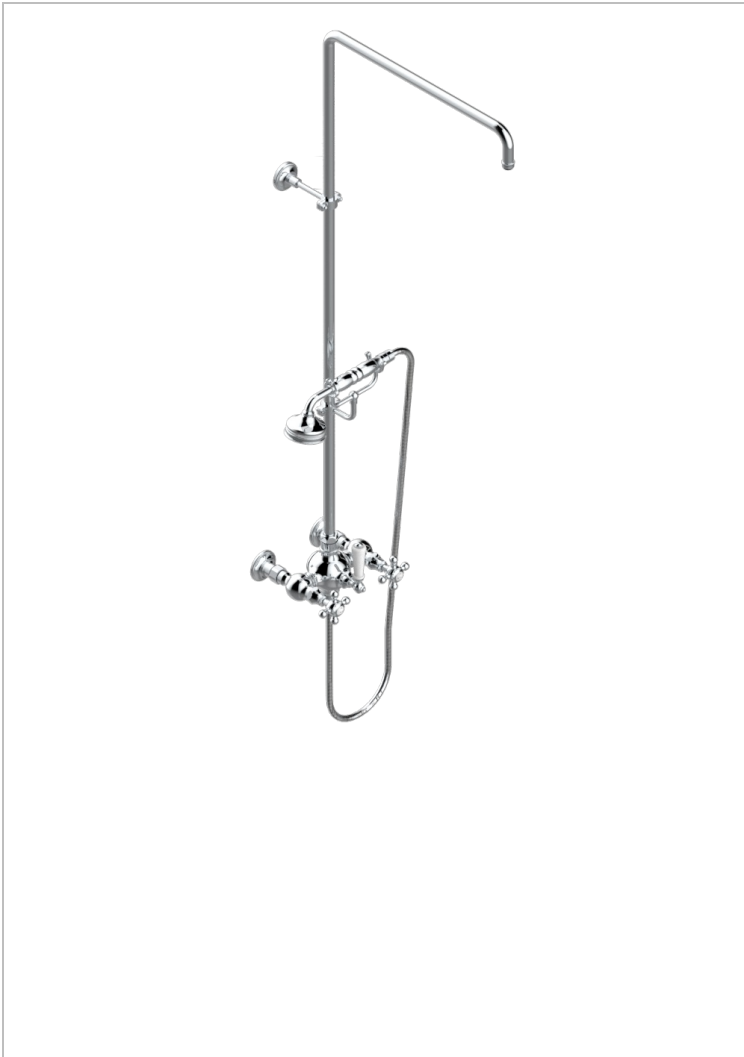

Aufputz-brausebatterie 1/2" ohne brausekopf mit anschlüssen, absperrentil, aufsetzbarer duschstange 1,10 m, und wandanschlusshalter, achsabstand 150 mm

### EIGENSCHAFTEN

- Broadway
- Aufputz-brausebatterie 1/2" ohne brausekopf mit anschlüssen, absperrentil, aufsetzbarer duschstange 1,10 m, und wandanschlusshalter, achsabstand 150 mm

### TECHNISCHE DATEN

- Recommandé : 3 bars (max. 5 bars) - Advised : 43,5 psi (max. 72 psi)
- Douchette : 9,5 l/min à 3 bars (2.52 gpm at 43.5 psi)
- ajouter la pomme - add the showerhead

### VERFÜGBARE OBERFLÄCHEN

Altnickel - H28  
 Blassgold - F30  
 Blassgold matt unlackiert - F31  
 Bronze hell - D01  
 Chrom - A02  
 Chrom / gold - G02

Chrom matt - C02  
 Gold - F01  
 Gold matt - F07  
 Kupfer altrot matt lackiert - H07  
 Mattschwarz keramik - D30  
 Natural smoked Brass - A13