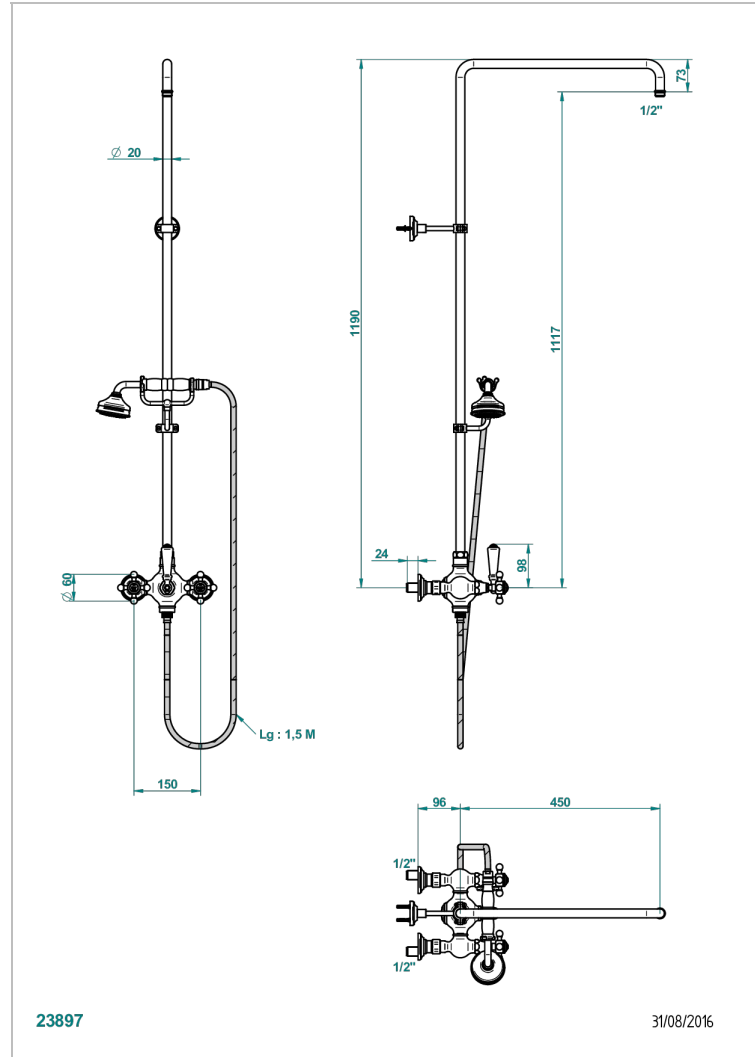

Aufputz-brausebatterie 1/2" ohne brausekopf mit anschlüssen, absperrentil, aufsetzbarer duschstange 1,10 m, und wandanschlusshalter, achsabstand 150 mm

### EIGENSCHAFTEN

- Broadway
- Aufputz-brausebatterie 1/2" ohne brausekopf mit anschlüssen, absperrentil, aufsetzbarer duschstange 1,10 m, und wandanschlusshalter, achsabstand 150 mm

### TECHNISCHE DATEN

- Recommandé : 3 bars (max. 5 bars) - Advised : 43,5 psi (max. 72 psi)
- Douchette : 9,5 l/min à 3 bars (2.52 gpm at 43.5 psi)
- ajouter la pomme - add the showerhead

### VERFÜGBARE OBERFLÄCHEN

Altnickel - H28  
 Blassgold - F30  
 Blassgold matt unlackiert - F31  
 Bronze hell - D01  
 Chrom - A02  
 Chrom / gold - G02

Chrom matt - C02  
 Gold - F01  
 Gold matt - F07  
 Kupfer altrot matt lackiert - H07  
 Mattschwarz keramik - D30  
 Natural smoked Brass - A13