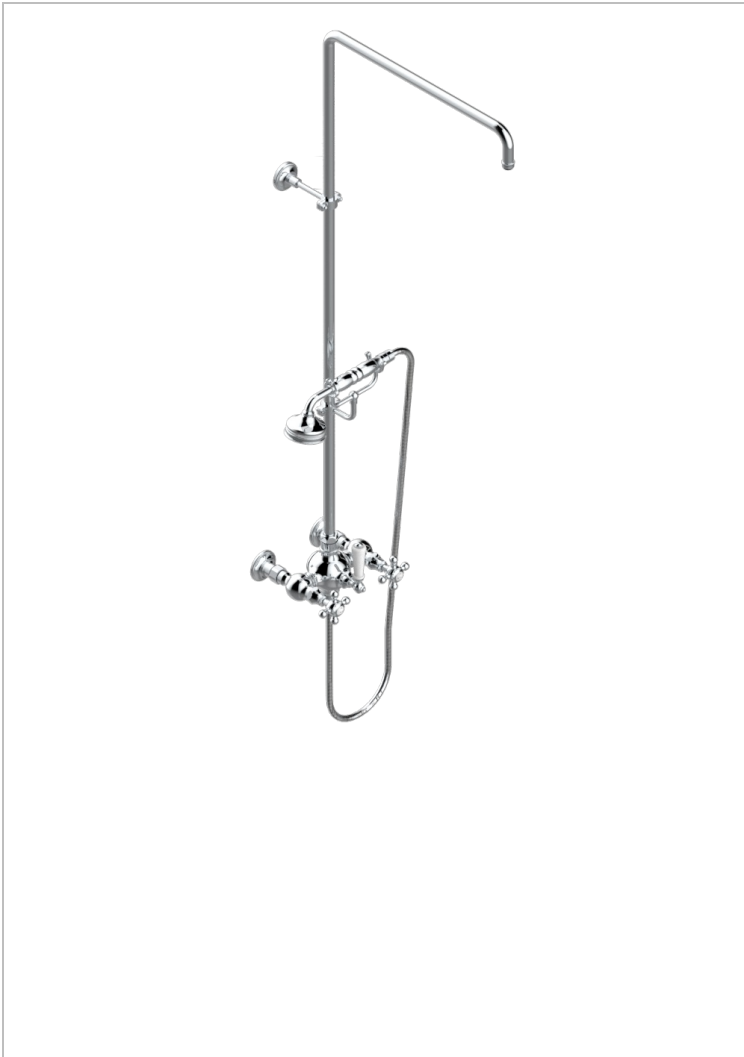

Mélangeur de douche 1/2" à inversion manuelle, entraxe 150 mm, avec colonne de douche 1m10 et fixation murale, douchette, flexible 1m50 et support téléphone (sans pomme)

CARACTÉRISTIQUES

- Broadway
- Mélangeur de douche 1/2" à inversion manuelle, entraxe 150 mm, avec colonne de douche 1m10 et fixation murale, douchette, flexible 1m50 et support téléphone (sans pomme)

SPÉCIFICATIONS TECHNIQUES

- Recommandé : 3 bars (max. 5 bars) - Advised : 43,5 psi (max. 72 psi)
- Douchette : 9,5 l/min à 3 bars (2.52 gpm at 43.5 psi)
- ajouter la pomme - add the showerhead

FINITIONS DISPONIBLES

Bronze clair - D01
Chromé - A02
Chromé / doré - G02
Chromé mat - C02
Doré brillant - F01
Doré mat - F07

Laiton fumé naturel - A13
Nickel brillant - B01
Nickel mat - C01
Noir mat céramique - D30
Or pâle - F30
Or pâle mat - F31