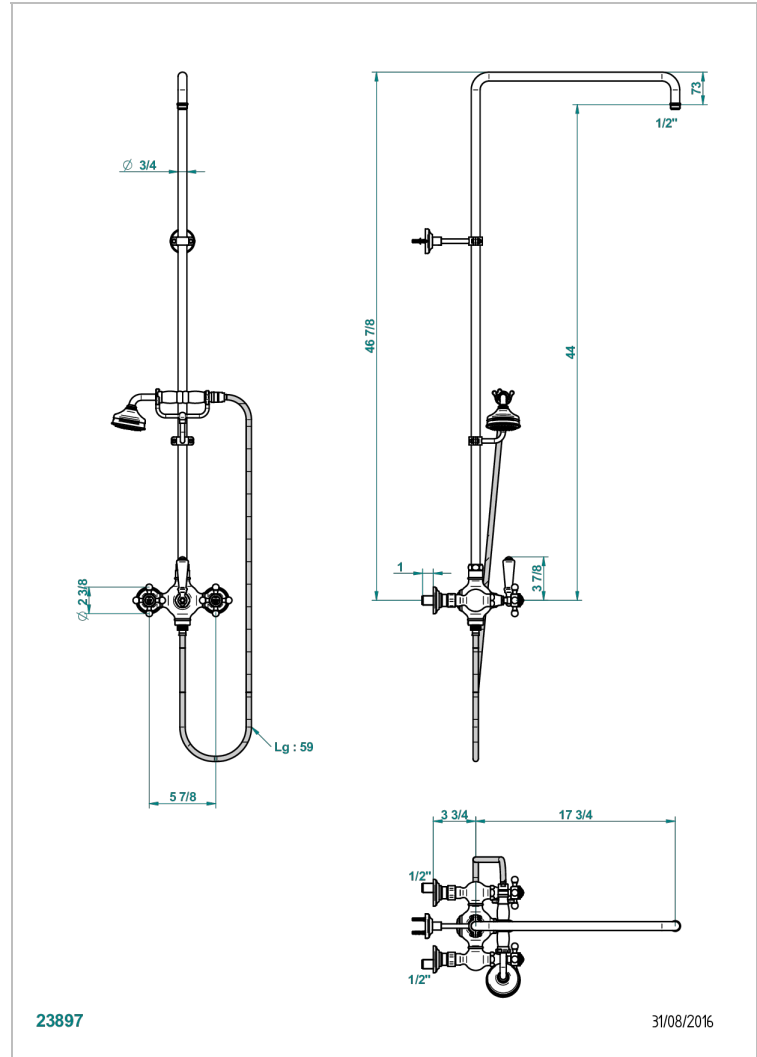

Mélangeur de douche 1/2" à inversion manuelle, entraxe 150 mm, avec colonne de douche 1m10 et fixation murale, douchette, flexible 1m50 et support téléphone (sans pomme)

CARACTÉRISTIQUES

- Broadway
- Mélangeur de douche 1/2" à inversion manuelle, entraxe 150 mm, avec colonne de douche 1m10 et fixation murale, douchette, flexible 1m50 et support téléphone (sans pomme)

SPÉCIFICATIONS TECHNIQUES

- Recommandé : 3 bars (max. 5 bars) - Advised : 43,5 psi (max. 72 psi)
- Douchette : 9,5 l/min à 3 bars (2.52 gpm at 43.5 psi)
- ajouter la pomme - add the showerhead

FINITIONS DISPONIBLES

Bronze clair - D01
Chromé - A02
Chromé / doré - G02
Chromé mat - C02
Doré brillant - F01
Doré mat - F07

Laiton fumé naturel - A13
Nickel brillant - B01
Nickel mat - C01
Noir mat céramique - D30
Or pâle - F30
Or pâle mat - F31