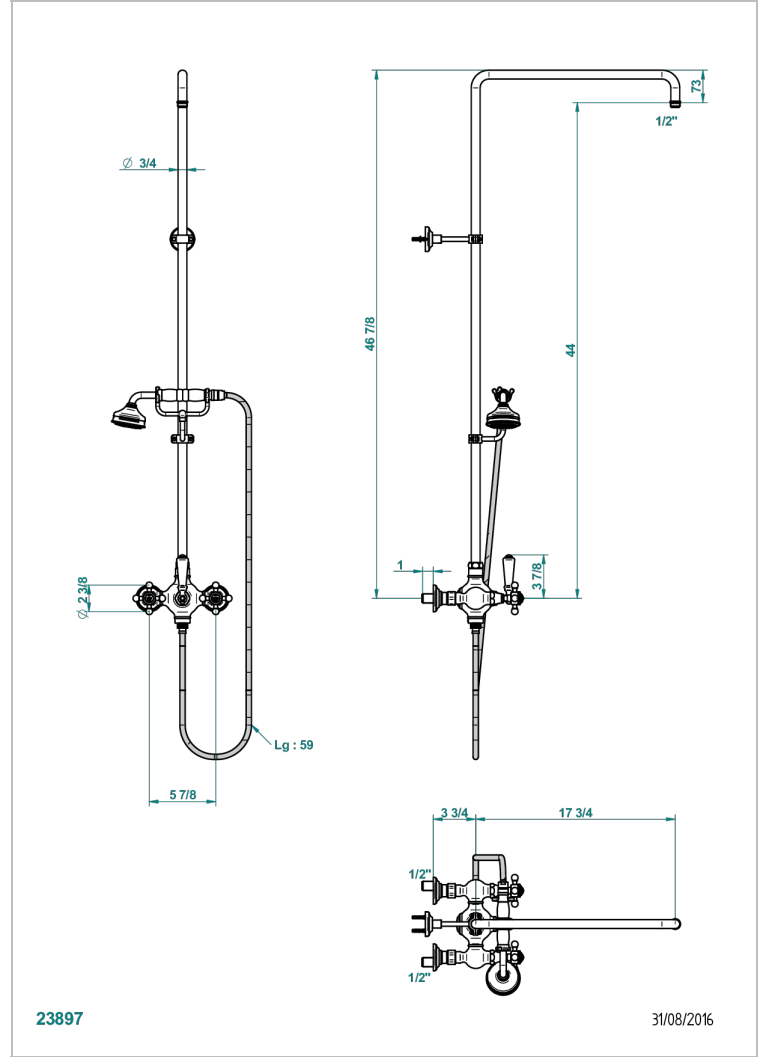

Monobloc de ducha visto 1/2" con inversor manual (150 mm) con columna de 1m10 y fijación mural (sin regardera) con teleducha, flexo y soporte para teleducha

### CARACTERÍSTICAS

- Broadway
- Monobloc de ducha visto 1/2" con inversor manual (150 mm) con columna de 1m10 y fijación mural (sin regardera) con teleducha, flexo y soporte para teleducha

### ESPECIFICACIONES TÉCNICAS

- Recommandé : 3 bars (max. 5 bars) - Advised : 43,5 psi (max. 72 psi)
- Douchette : 9,5 l/min à 3 bars (2.52 gpm at 43.5 psi)
- ajouter la pomme - add the showerhead

Níquel mate - C01  
Níquel viejo - H28  
Pvd blush - H62  
Pvd blush mate - H60  
Pvd color latón - H49  
Pvd color latón mate - H50

Pvd color níquel - H55  
Pvd color níquel mate - H56  
Pvd color oro - H52  
Pvd color oro mate - H53  
Pvd grafito - H64  
Pvd grafito mate - H65