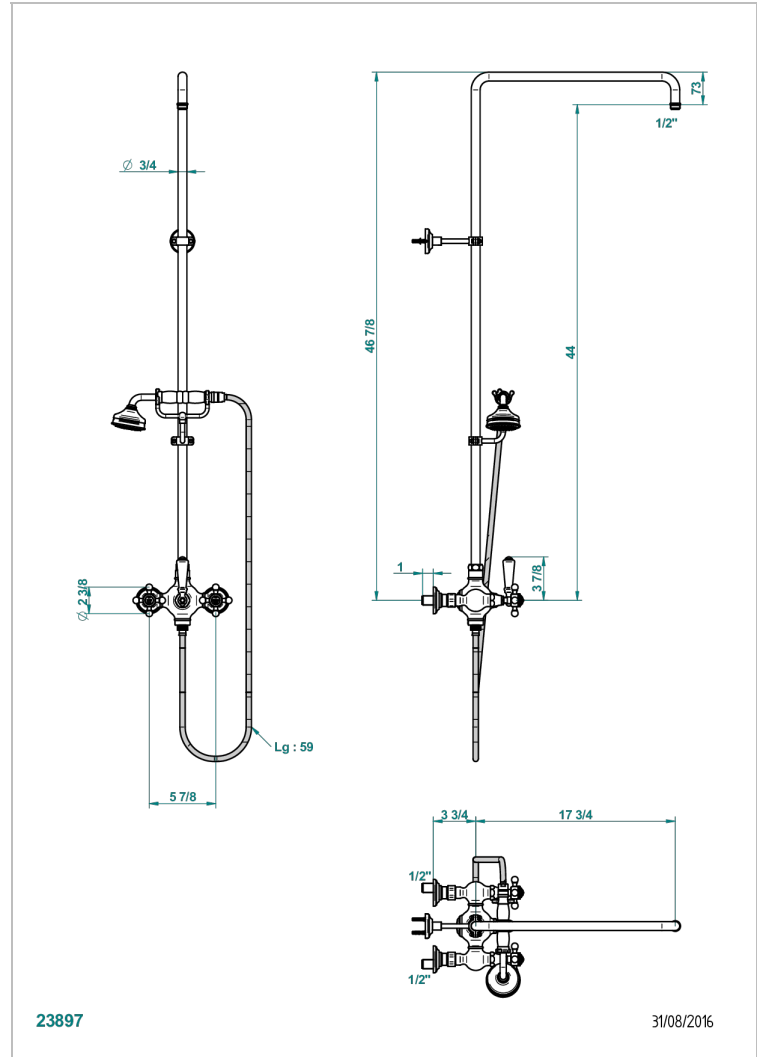

Aufputz-brausebatterie 1/2" ohne brausekopf mit anschlüssen, absperrentil, aufsetzbarer duschstange 1,10 m, und wandanschlusshalter, achsabstand 150 mm

EIGENSCHAFTEN

- Broadway
- Aufputz-brausebatterie 1/2" ohne brausekopf mit anschlüssen, absperrentil, aufsetzbarer duschstange 1,10 m, und wandanschlusshalter, achsabstand 150 mm

TECHNISCHE DATEN

- Recommandé : 3 bars (max. 5 bars) - Advised : 43,5 psi (max. 72 psi)
- Douchette : 9,5 l/min à 3 bars (2.52 gpm at 43.5 psi)
- ajouter la pomme - add the showerhead

VERFÜGBARE OBERFLÄCHEN

Nickel matt - C01
Pvd blush - H62
Pvd blush matt - H60
Pvd bronze braun - F33
Pvd bronze braun matt - F34
Pvd gold - H52

Pvd gold matt - H53
Pvd graphite - H64
Pvd graphite matt - H65
Pvd messing - H49
Pvd messing matt - H50
Pvd nickel - H55

Pvd nickel matt - H56
Pvd umber - H66
Pvd umber matt - H67
Silbernichel - B01