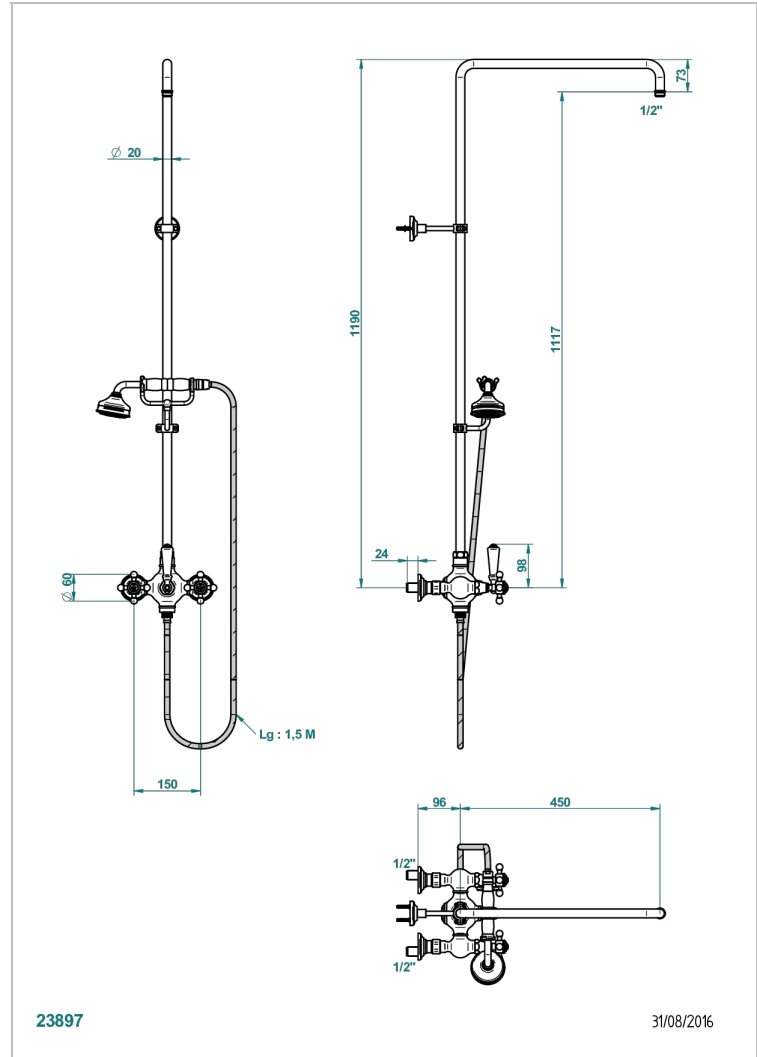

A52-64CD

Смеситель для душа встраиваемый в стену / переключатель / открытая душевая колонна / душ "телефон", шланг и настенные рожки для лейки - межцентровое расстояние 150 мм. (без верхней лейки)

ХАРАКТЕРИСТИКИ

- Broadway
- Смеситель для душа встраиваемый в стену / переключатель / открытая душевая колонна / душ "телефон", шланг и настенные рожки для лейки - межцентровое расстояние 150 мм. (без верхней лейки)

ТЕХНИЧЕСКИЕ ХАРАКТЕРИСТИКИ

- Recommandé : 3 bars (max. 5 bars) - Advised : 43,5 psi (max. 72 psi)
- Douchette : 9,5 l/min à 3 bars (2.52 gpm at 43.5 psi)
- ajouter la pomme - add the showerhead

ДОСТУПНЫЕ ВАРИАНТЫ ПОКРЫТИЙ